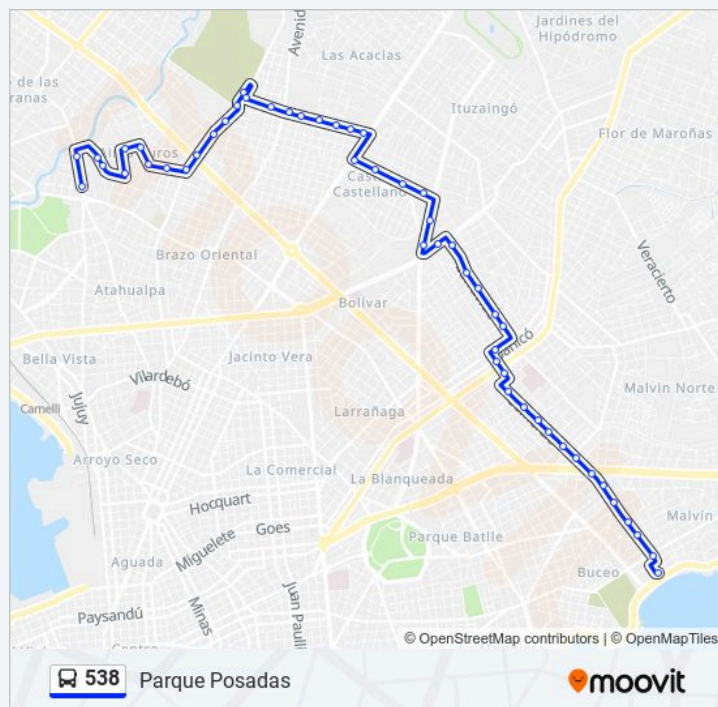

### Información de la línea 538 de Ómnibus

**Dirección:** Parque Posadas

**Paradas:** 51

**Duración del viaje:** 36 min

**Resumen de la línea:**

Cno Chimborazo - Av Burgues

Av Burgues - Cno Chimborazo

Av Burgues Y Hum