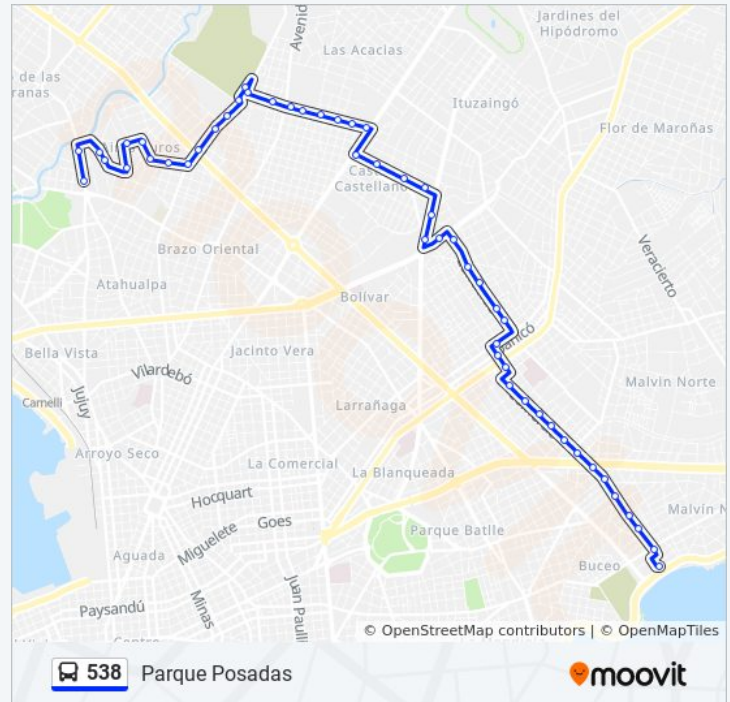

Av Mcal Francisco Solano Lopez - Marco Aurelio

Av Mcal Francisco Solano Lopez - Solferino

Av Mcal Francisco Solano Lopez - Av Italia

Comercio - Hernandarias

Comercio - Pedro Ricaldoni

Comercio - Mateo Cabral

Comercio - Azara

Comercio - Agustin Sosa

Comercio - Antonio F Saravia

Gdor Viana Y Asilo

Gdor Viana - Joanico

Juan Jacobo Rousseau - Ing Jose Serrato

Larravide - Marcos De Avellaneda

Larravide Y Tunez

Larravide - Agaces

Larravide - Tomas Claramunt

Larravide Y Sda 1

Av Jose Pedro Varela Y Antonio Serratosa

Av Damaso Antonio Larrañaga - Ing Jose Serrato

Av Damaso Antonio Larrañaga - Juan Sebastian De Elcano

Robinson Y Av Damaso Antonio Larrañaga

Robinson Y Pablo Perez

Robinson - Bruselas

Robinson - Av Gral Flores

Cno Chimborazo - Sda 8

Cno Chimborazo Y Sda 2

Cno Chimborazo Y Juan Rosas

Cno Chimborazo Y Juan Acosta

Cno Chimborazo - Norberto Ortiz

Cno Chimborazo Y Juan Arteaga

Cno Chimborazo Y Santiago Figueredo

Cno Chimborazo - Av Burgues

domingo

22:10 - 23:10

Información de la línea 538 de ómnibus

Dirección: Parque Posadas

Paradas: 51

Duración del viaje: 36 min

Resumen de la línea: