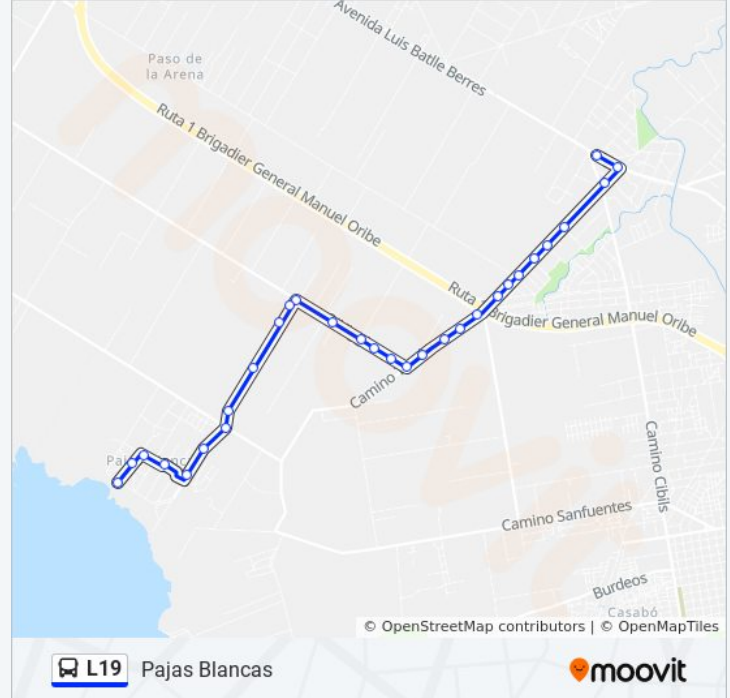

Información de la línea L19 de ómnibus

Dirección: Pajas Blancas

Paradas: 30

Duración del viaje: 27 min

Resumen de la línea:

Cno Leoncio Lopez Y L Enrique Andreoli

Cno Leoncio Lopez Y L Enrique Andreoli

Jose Aldama Y Ortega Y Estanislao Courad

Jose Aldama Y Ortega Y Jorge Algorta

Jose Aldama Y Ortega - Cap Pedro De Mesa Y Castro

Cap Pedro De Mesa Y Castro - Francisco Gil Lemos

Cap Pedro De Mesa Y Castro - Av Cap Leal De Ibarra

Av Cap Leal De Ibarra - Cap Gerardo Bordas

Av Cap Leal De Ibarra - Rbla Puerto Soledad De Malvinas

Sentido: Paso De La Arena

31 paradas

[VER HORARIO DE LA LÍNEA](#)

Av Cap Leal De Ibarra-Rbla Puerto Soledad De Malvinas

Av Cap Leal De Ibarra - Ramon Fernandez Villegas

Información de la línea L19 de ómnibus

Dirección: Paso De La Arena

Paradas: 31

Duración del viaje: 20 min

Resumen de la línea:

Cno O'Higgins - Cno De La Capilla

Cno O'Higgins - Cno De La Capilla

Cno O'Higgins - Cno Tomkinson