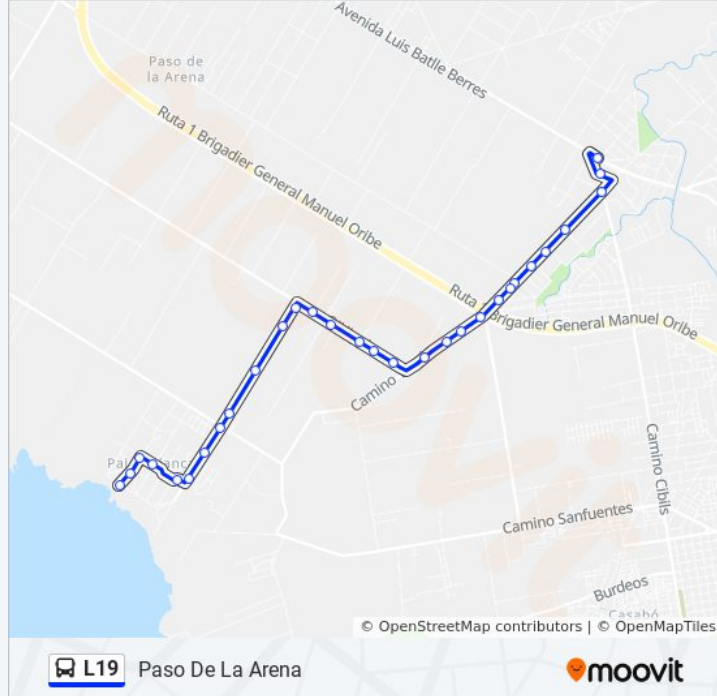

Av Cap Leal De Ibarra - Rbla Puerto Soledad De Malvinas

Sentido: Paso De La Arena

31 paradas

[VER HORARIO DE LA LÍNEA](#)

Av Cap Leal De Ibarra-Rbla Puerto Soledad De Malvinas

Av Cap Leal De Ibarra - Ramon Fernandez Villegas

Información de la línea L19 de ómnibus

Dirección: Paso De La Arena

Paradas: 31

Duración del viaje: 20 min

Resumen de la línea:

Cno O'Higgins - Cno De La Capilla

Cno O'Higgins - Cno De La Capilla

Cno O'Higgins - Cno Tomkinson

Cno Tomkinson - Ruta Nal 1

Cno Tomkinson - Sbre

Cno Tomkinson Y Sbre

Cno Tomkinson - Cno Bajo De La Petiza

Cno Tomkinson - Cno Manuel Flores

Cno Tomkinson - Cno Manuel M Flores

Cno Tomkinson - Cno Manuel M Flores

Cno Tomkinson - Chacra Nueva

Cno Tomkinson - Los Olmos

Cno Tomkinson - Los Platanos

Cno Tomkinson - Pbro Juan Jose Ortiz

Pbro Cosme Agullo Y Cno Cibils

Av Luis Batlle Berres - Ing Carlos A Arocena

Los horarios y mapas de la línea L19 de ómnibus están disponibles en un PDF en moovitapp.com. Utiliza [Moovit App](#) para ver los horarios de los autobuses en vivo, el horario del tren o el horario del metro y las indicaciones paso a paso para todo el transporte público en Montevideo.