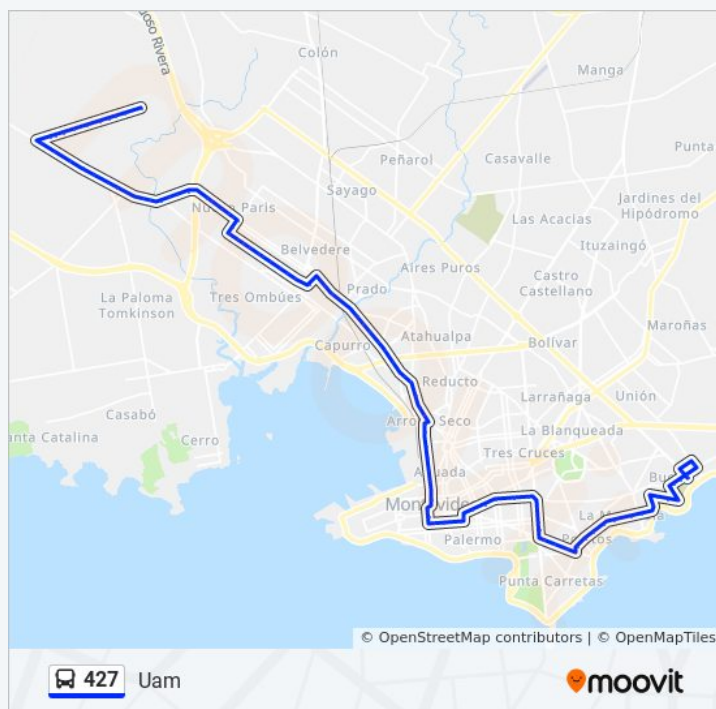

Av Gral Rondeau Y Valparaiso

sábado

4:35

domingo

Sin Servicio

Información de la línea 427 de ómnibus

Dirección: Uam

Paradas: 96

Duración del viaje: 71 min

Resumen de la línea:

Av Gral Rondeau - Asuncion

Av Gral Rondeau Y Venezuela

Av Gral Rondeau - Panama

Av Gral Rondeau - Cnel Francisco Tajes

Av Gral Rondeau - Gral Francisco Caraballo