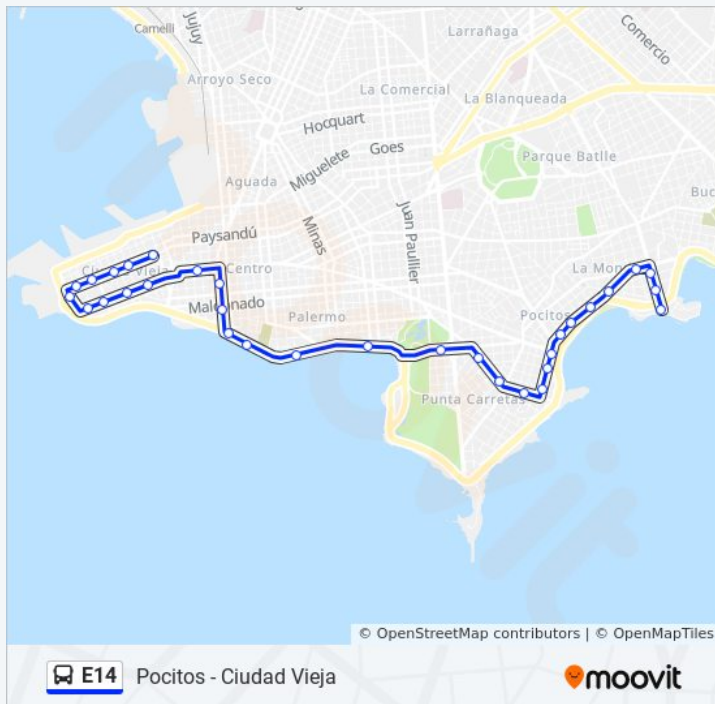

Av Luis Alberto De Herrera - Rbla Pte Charles De Gaulle

viernes 07:40 - 20:25

sábado 07:49 - 19:29

domingo Sin Servicio

Información de la línea E14 de ómnibus

Dirección: Pocitos

Paradas: 32

Duración del viaje: 39 min

Resumen de la línea:

indicaciones paso a paso para todo el transporte público en Montevideo.

[Acerca de Moovit](#) · [Soluciones MaaS](#) · [Países incluidos](#) · [Comunidad de Moovitors](#)

© 2024 Moovit - Todos los derechos reservados