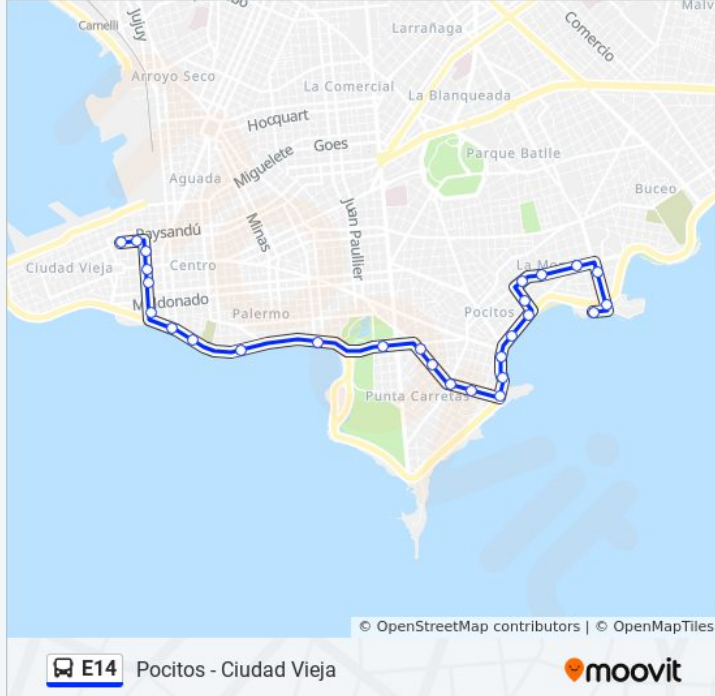

La línea E14 de ómnibus (Pocitos - Ciudad Vieja) tiene 3 rutas. Sus horas de operación los días laborables regulares son:

(1) a Ciudad Vieja: 07:07 - 21:15(2) a Plaza Independencia: 19:40 - 21:48(3) a Pocitos: 07:40 - 20:25

Rambla Rep Argentina- Santiago De Chile

Horario de la línea E14 de ómnibus

Ciudad Vieja Horario de ruta:

lunes	07:07 - 21:15
martes	07:07 - 21:15
miércoles	07:07 - 21:15
jueves	07:07 - 21:15
viernes	07:07 - 21:15
sábado	07:20 - 19:00
domingo	Sin Servicio

Información de la línea E14 de ómnibus

Dirección: Ciudad Vieja

Paradas: 27

Duración del viaje: 32 min

Resumen de la línea:

Rbla Republica Argentina Y La Cumparsita

Rbla Republica Argentina Y Rio Negro

Wilson Ferreira Aldunate Y Durazno

Wilson Ferreira Aldunate Y Soriano

Wilson Ferreira Aldunate - Av 18 De Julio

Rio Branco - Mercedes

Av Uruguay - Convencion

Av Uruguay - Florida

Sentido: Plaza Independencia

10 paradas

[VER HORARIO DE LA LÍNEA](#)