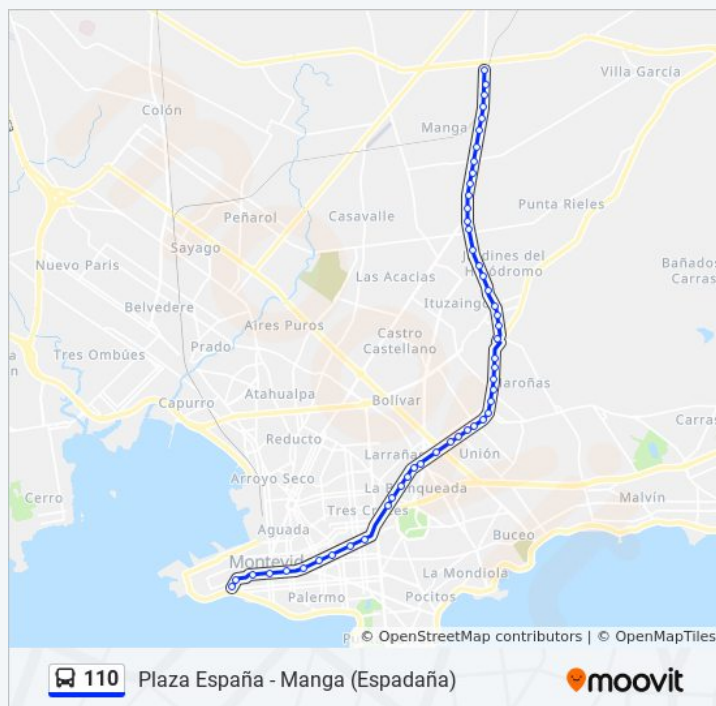

### Información de la línea 110 de Ómnibus

**Dirección:** Manga

**Paradas:** 50

**Duración del viaje:** 60 min

**Resumen de la línea:**

Av Jose Belloni Y Av Dr Carlos Nery

Av Jose Belloni Y Atenas

Av Jose Belloni Y Cno Gral Leandro Gomez