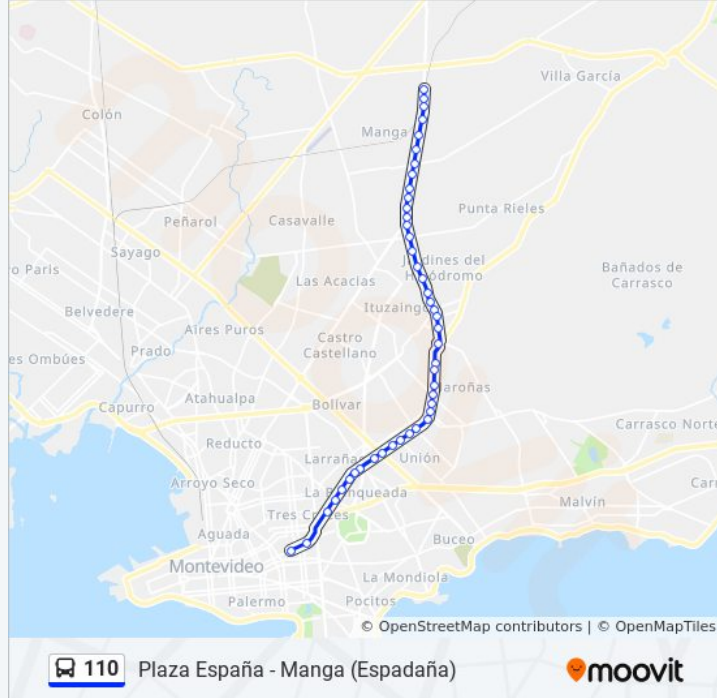

### Información de la línea 110 de ómnibus

**Dirección:** 18 De Julio Y Fernández Crespo

**Paradas:** 44

**Duración del viaje:** 46 min

**Resumen de la línea:**

Av Jose Belloni - Osvaldo Cruz

Av Jose Belloni Y Psje 135

Av 8 De Octubre - Agustin Abreu

Av 8 De Octubre - Mariano Moreno

Av 8 De Octubre - Pedro Olmida

Av 8 De Octubre - Jaime Cibils

Av 8 De Octubre - Joaquin Secco Illa

Av 8 De Octubre - Av Dr Manuel Albo

Av 8 De Octubre - Pte Berro

Av 18 De Julio Y Alejandro Beisso

Av 18 De Julio - Dr Martin C Martinez

Plaza España - Manga (Espadaña)

### Sentido: 8 De Octubre Y Luis A De Herrera

37 paradas

[VER HORARIO DE LA LÍNEA](#)

Av Jose Belloni Y Cno Alcor

Av Jose Belloni Y Cno Petirosi

Av Jose Belloni Y Cno Carlos A Lopez

Av Jose Belloni Y Av De La Aljaba