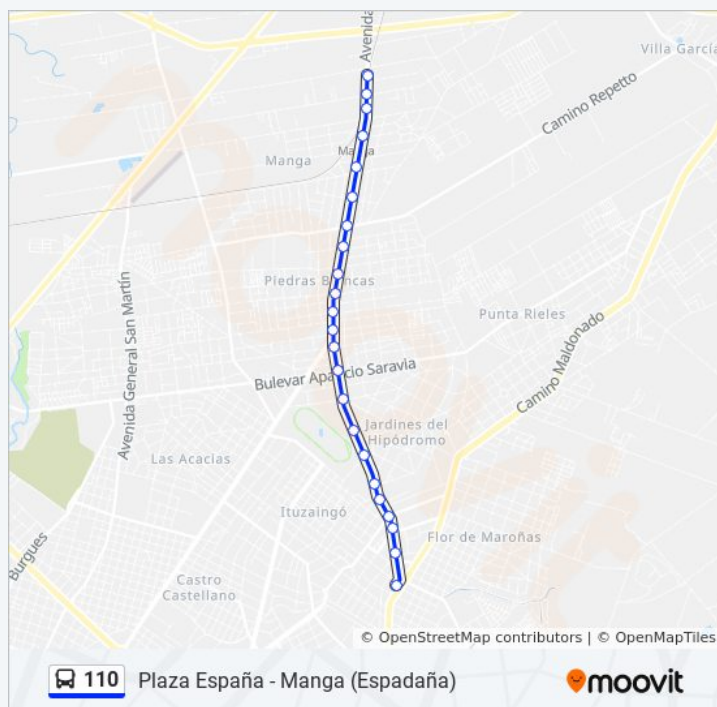

## Información de la línea 110 de Ómnibus

**Dirección:** Intercambiador Belloni

**Paradas:** 23

**Duración del viaje:** 22 min

**Resumen de la línea:**

## Sentido: Manga

50 paradas

[VER HORARIO DE LA LÍNEA](#)

Camacua Y Brecha  
Buenos Aires - Bartolome Mitre