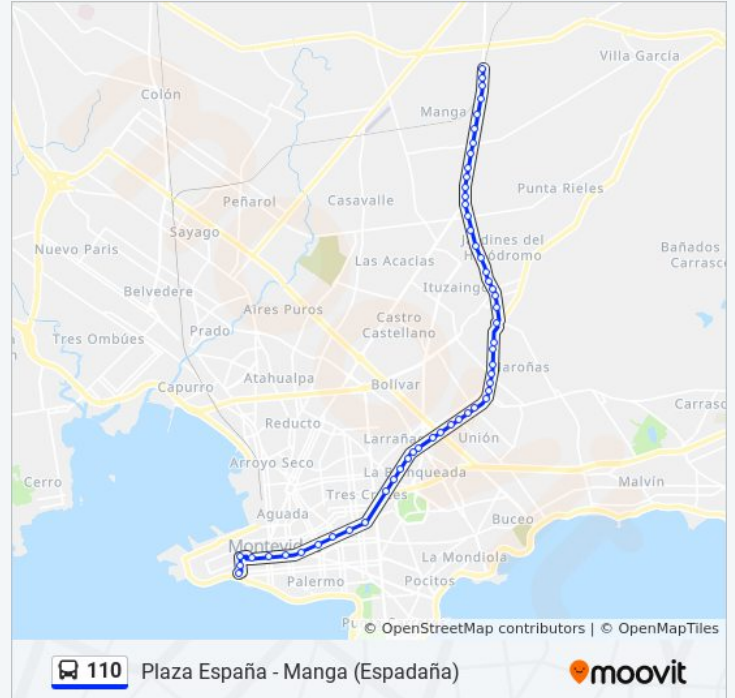

**Horario de la línea 110 de ómnibus**

Plaza España Horario de ruta:

lunes	04:29 - 22:46
martes	04:29 - 22:46
miércoles	04:29 - 22:46
jueves	04:29 - 22:46
viernes	04:29 - 22:46
sábado	04:41 - 23:11
domingo	05:14 - 23:56

**Información de la línea 110 de ómnibus**

**Dirección:** Plaza España

**Paradas:** 52

**Duración del viaje:** 59 min

**Resumen de la línea:**

Av 8 De Octubre - Pascual Paladino

Av 8 De Octubre - Dr Silvestre Perez