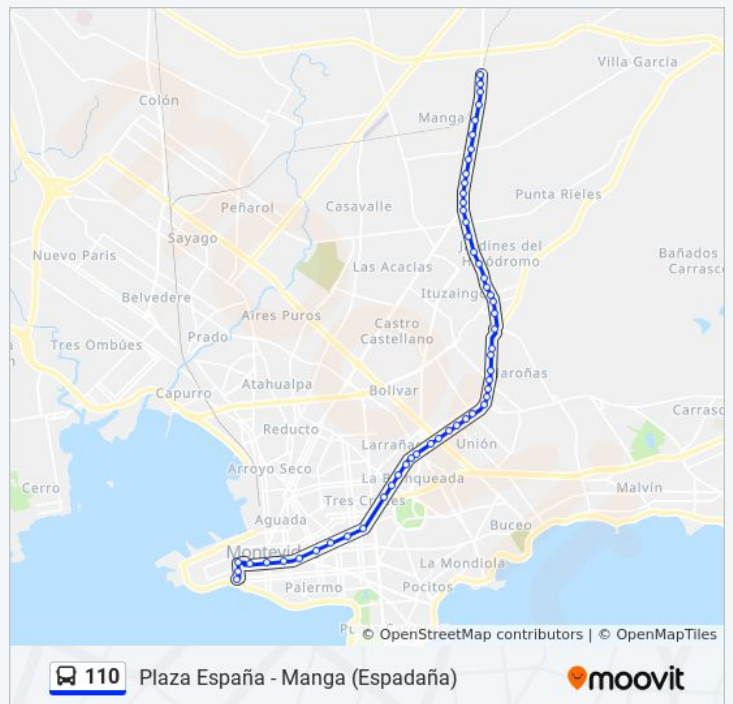

**Horario de la línea 110 de Ómnibus**

Plaza España Horario de ruta:

lunes	04:29 - 22:46
martes	04:29 - 22:46
miércoles	04:29 - 22:46
jueves	04:29 - 22:46
viernes	04:29 - 22:46
sábado	04:41 - 23:11
domingo	05:14 - 23:56

**Información de la línea 110 de Ómnibus**

**Dirección:** Plaza España

**Paradas:** 52

**Duración del viaje:** 59 min

**Resumen de la línea:**

Av 8 De Octubre - Pascual Paladino

Av 8 De Octubre - Dr Silvestre Perez