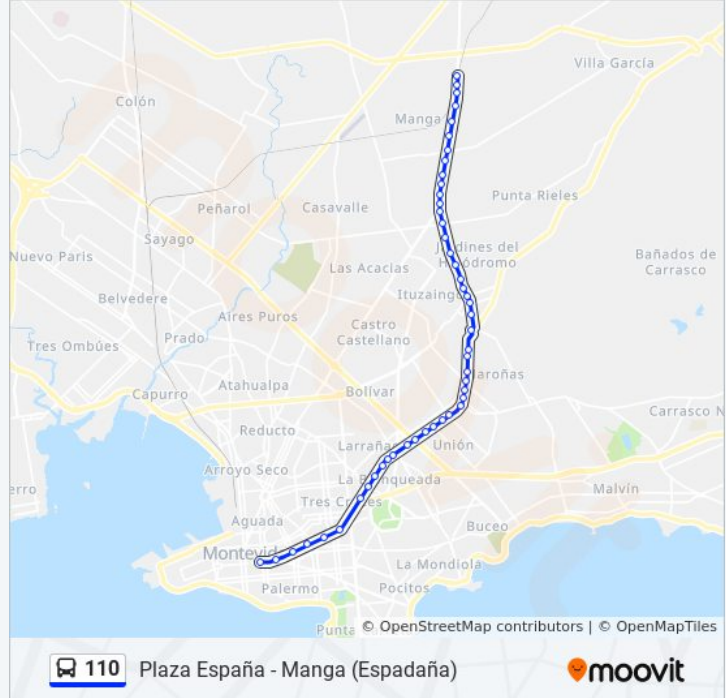

### Información de la línea 110 de ómnibus

**Dirección:** Plaza Cagancha

**Paradas:** 48

**Duración del viaje:** 50 min

**Resumen de la línea:**

Av Jose Belloni - Bergamo  
Av Jose Belloni - Pbro Silverio Antonio Martinez  
Av Jose Belloni - Modena  
Av Jose Belloni - Lisboa  
Av Jose Belloni - Enrique S Aguiar  
Av Jose Belloni - Osvaldo Cruz  
Av Jose Belloni Y Psje 135  
Av Jose Belloni Y Roma  
Intercambiador Belloni Anden 3  
Av 8 De Octubre - Gdor Vigodet  
Av 8 De Octubre - Guemes  
Av 8 De Octubre - Teofilo Collazo  
Av 8 De Octubre - 20 De Febrero  
Av 8 De Octubre - Gral Jose Villagran  
Av 8 De Octubre - Pascual Paladino  
Av 8 De Octubre - Dr Silvestre Perez  
Av 8 De Octubre - Larravide  
Av 8 De Octubre - Ing Jose Serrato  
Av 8 De Octubre - Comercio  
Av 8 De Octubre - Maria Stagnero De Munar  
Av 8 De Octubre - Bv Jose Batlle Y Ordoñez  
Av 8 De Octubre - Agustin Abreu  
Av 8 De Octubre - Mariano Moreno  
Av 8 De Octubre - Pedro Olmida  
Av 8 De Octubre - Jaime Cibils  
Av 8 De Octubre - Joaquin Secco Illa  
Av 8 De Octubre - Av Dr Manuel Albo  
Av 8 De Octubre - Pte Berro  
Av 18 De Julio Y Alejandro Beisso  
Av 18 De Julio - Dr Martin C Martinez  
Av 18 De Julio Y Eduardo Acevedo  
Av 18 De Julio - Magallanes  
Av 18 De Julio - Dr Javier Barrios Amorin