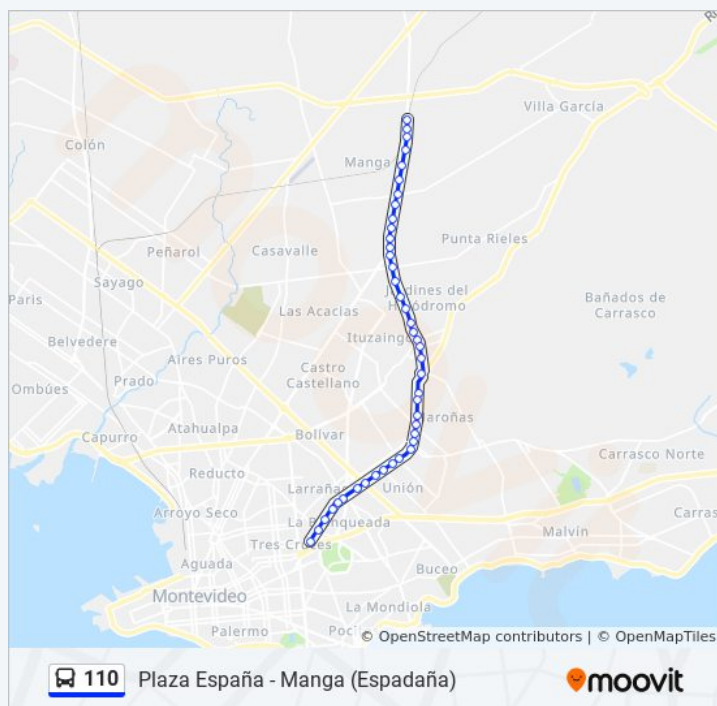

Av 8 De Octubre - Bv Jose Batlle Y Ordoñez

Av 8 De Octubre - Agustin Abreu

Av 8 De Octubre - Mariano Moreno

Av 8 De Octubre - Pedro Olmida

### Información de la línea 110 de Ómnibus

**Dirección:** Tres Cruces

**Paradas:** 42

**Duración del viaje:** 42 min

**Resumen de la línea:**

Av 8 De Octubre - Jaime Cibils

Av 8 De Octubre - Joaquin Secco Illa