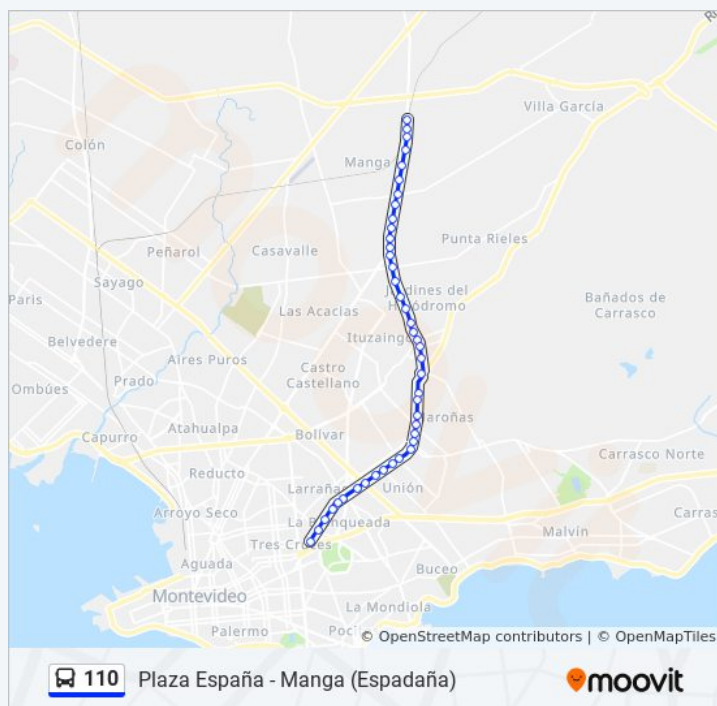

Av 8 De Octubre - Bv Jose Batlle Y Ordoñez

Av 8 De Octubre - Agustin Abreu

Av 8 De Octubre - Mariano Moreno

Av 8 De Octubre - Pedro Olmida

### Información de la línea 110 de ómnibus

**Dirección:** Tres Cruces

**Paradas:** 42

**Duración del viaje:** 42 min

**Resumen de la línea:**

Av 8 De Octubre - Jaime Cibils

Av 8 De Octubre - Joaquin Secco Illa