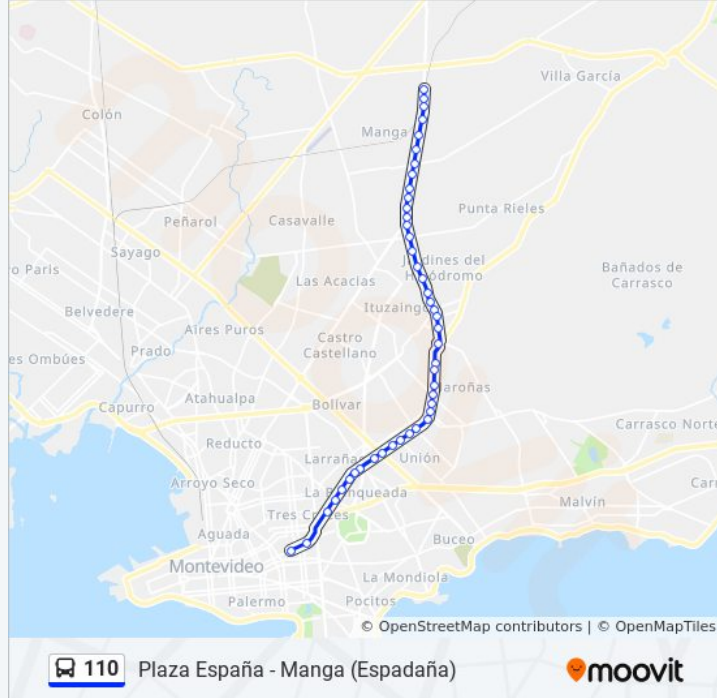

### Información de la línea 110 de Ómnibus

**Dirección:** 18 De Julio Y Fernández Crespo

**Paradas:** 44

**Duración del viaje:** 46 min

**Resumen de la línea:**

Av Jose Belloni - Osvaldo Cruz

Av Jose Belloni Y Psje 135

Av 8 De Octubre - Agustin Abreu

Av 8 De Octubre - Mariano Moreno

Av 8 De Octubre - Pedro Olmida

Av 8 De Octubre - Jaime Cibils

Av 8 De Octubre - Joaquin Secco Illa

Av 8 De Octubre - Av Dr Manuel Albo

Av 8 De Octubre - Pte Berro

Av 18 De Julio Y Alejandro Beisso

Av 18 De Julio - Dr Martin C Martinez

### Sentido: 8 De Octubre Y Luis A De Herrera

37 paradas

[VER HORARIO DE LA LÍNEA](#)

Av Jose Belloni Y Cno Alcor

Av Jose Belloni Y Cno Petirosi

Av Jose Belloni Y Cno Carlos A Lopez

Av Jose Belloni Y Av De La Aljaba