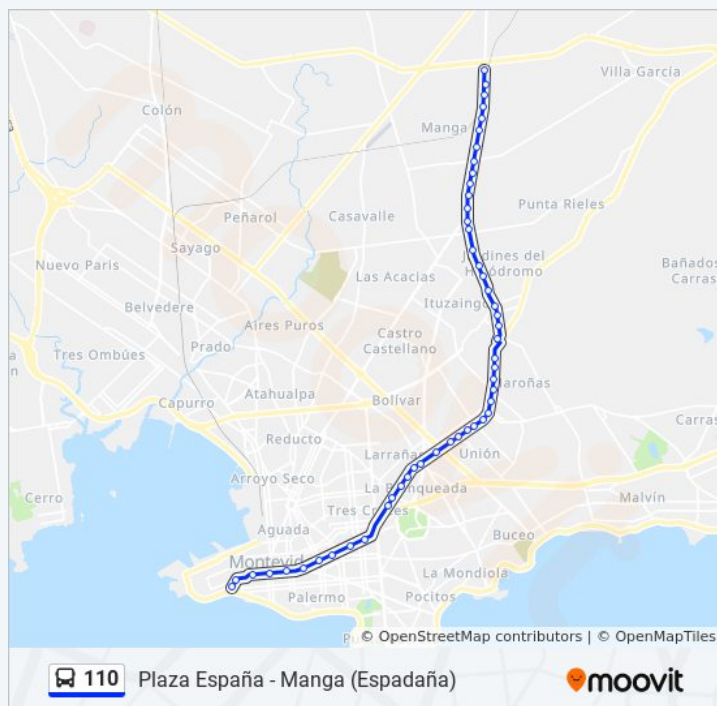

### Información de la línea 110 de ómnibus

**Dirección:** Manga

**Paradas:** 50

**Duración del viaje:** 60 min

**Resumen de la línea:**

Av Jose Belloni Y Av Dr Carlos Nery

Av Jose Belloni Y Atenas

Av Jose Belloni Y Cno Gral Leandro Gomez