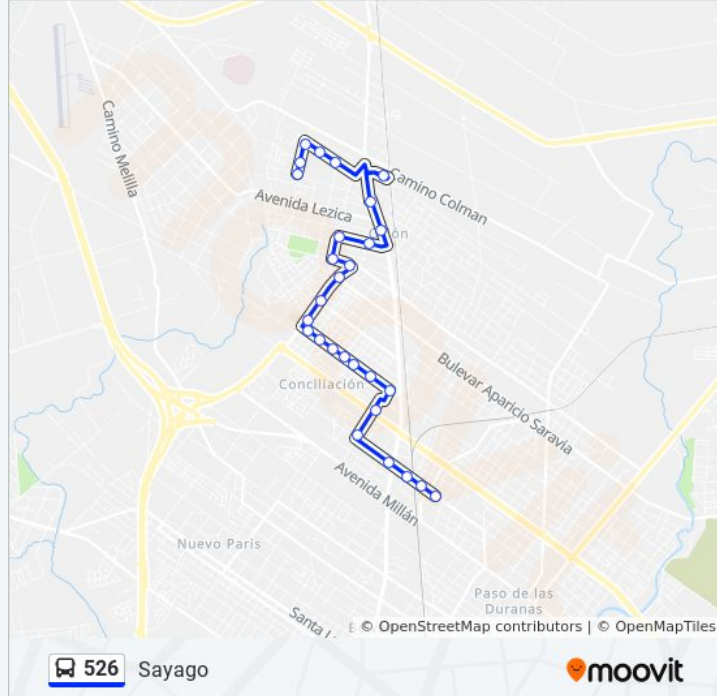

### Información de la línea 526 de ómnibus

**Dirección:** Sayago

**Paradas:** 28

**Duración del viaje:** 28 min

**Resumen de la línea:**

Cno Gral Maximo Santos - San Francisco

Cno Gral Maximo Santos - Capitulares

Cno Gral Maximo Santos - Santiago Del Estero

Carafi Y Psje Peatonal Vehicular

Carafi Y Cno Ariel

Cno Ariel Y Av Gral Eugenio Garzon

Cno Ariel Y Quicuyo

Camino Ariel, 4885

Cno Ariel Y Luis Giralt

### Sentido: Sayago

69 paradas

[VER HORARIO DE LA LÍNEA](#)

Orinoco - Dr Alejandro Gallinal

Aconcagua - Missouri

Aconcagua - Enrique Estrazulas

Aconcagua Y Michigan

Aconcagua - Rio De La Plata

Aconcagua - Almeria

Almeria - Hipolito Yrigoyen

Hipolito Yrigoyen Y Av Gral Rivera

Av Gral Rivera - Atlantico

Av Gral Rivera - Av Colombes

Av Gral Rivera - Asturias

Av Gral Rivera - Av Mcal Francisco Solano Lopez