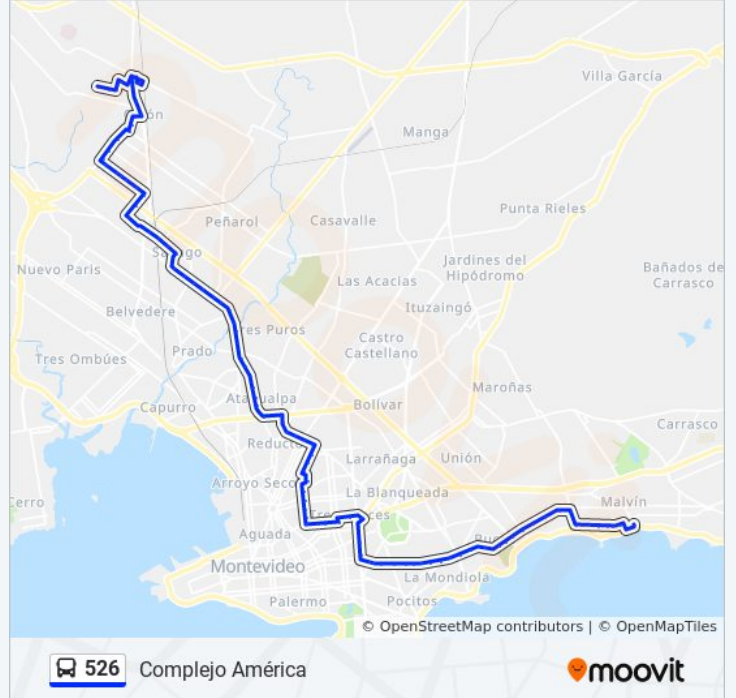

Usa la aplicación Moovit para encontrar la parada de la línea 526 de ómnibus más cercana y descubre cuándo llega la próxima línea 526 de ómnibus

**Sentido: Complejo América**

94 paradas

[VER HORARIO DE LA LÍNEA](#)

Av Gral Rivera - Atlantico

Av Gral Rivera - Av Colombes

Av Gral Rivera - Asturias

Av Gral Rivera - Av Mcal Francisco Solano Lopez

Av Gral Rivera - Bv Jose Batlle Y Ordoñez

Av Gral Rivera - Tomas Basañez

Av Gral Rivera - Tomas Basañez

Av Gral Rivera Y Tomas De Tezanos

Av Gral Rivera Y Tiburcio Gomez

Av Gral Rivera Y Av Luis Alberto De Herrera

Av Gral Rivera Y Francisco Joaquin Muñoz

Av Gral Rivera - Dolores Pereira De Rossell

Av Gral Rivera - La Gaceta

**Información de la línea 526 de ómnibus****Dirección:** Complejo América**Paradas:** 94**Duración del viaje:** 94 min**Resumen de la línea:**

Av Gral Rivera Y 14 De Julio  
Av Gral Rivera Y Francisco Llambi  
Av Gral Rivera Y Brig Gral Diego Lamas  
Av Gral Rivera - Gabriel A Pereira  
Av Gral Rivera - Simon Bolivar  
Av Gral Rivera - Av Ing Luis P Ponce  
Av Gral Rivera Y Pedro Campbell  
Bv Gral Artigas - Palmar  
Bv Gral Artigas - Lord Ponsomby  
Avelino Miranda Y Gral Urquiza  
Goes - Acevedo Diaz  
Juan Paullier - La Paz  
La Paz - Defensa  
La Paz - Democracia  
Justicia - Miguelete  
Justicia Y Lima  
Justicia Y Gral Pagola  
Justicia Y Nueva Palmira  
Justicia Y Dr Juan J De Amezaga  
Inca Y Blandengues  
Porongos - Carlos Reyles  
Porongos - Rivadavia  
Porongos Y Vilardebo  
Av Gral Garibaldi - Guaviyu  
Av Gral Garibaldi - Av Gral Flores  
Av Gral Garibaldi - Pando  
Av Gral Garibaldi - Av Gral San Martin  
Ramon Marquez - Antonio Machado  
Bv Gral Artigas - Av Burgues  
Bv Gral Artigas - Av Millan  
Av Millan Y Pascual Ruiz Huidobro  
Av Millan Y Ramon Estomba  
Av Millan Y Dr Carlos Vaz Ferreira