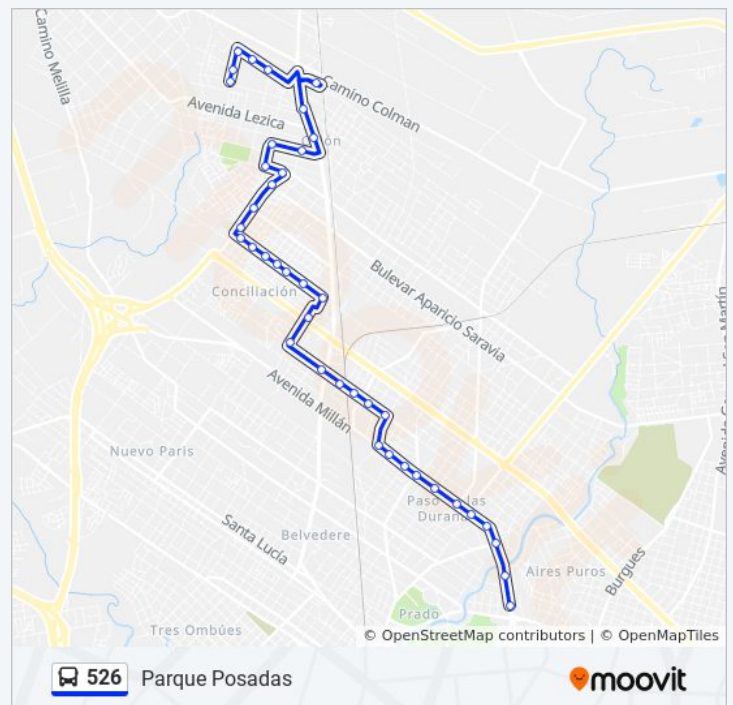

Cno Ariel Y Quicuyo

Camino Ariel, 4885

Cno Ariel Y Luis Giralt

Cno Ariel Y Bell

Bell - Av Millan

Av Millan Y Bernardino Guas

Av Millan - Benito Alvarez

martes	18:26
miércoles	18:26
jueves	18:26
viernes	18:26
sábado	18:28
domingo	11:02 - 19:38

### Información de la línea 526 de ómnibus

**Dirección:** Parque Posadas

**Paradas:** 40

**Duración del viaje:** 39 min

**Resumen de la línea:**

Av Millan Y Cno Molinos De Raffo

Av Millan - Las Violetas

Av Millan Y Cno Coronel Raiz

Av Millan - Loreto Gomensoro

Av Millan Y Clemenceau

Av Millan - Cno Castro

Av Millan Y Rbla Costanera Francisco Lavalleja

Av Millan Y Pantaleon Sotelo