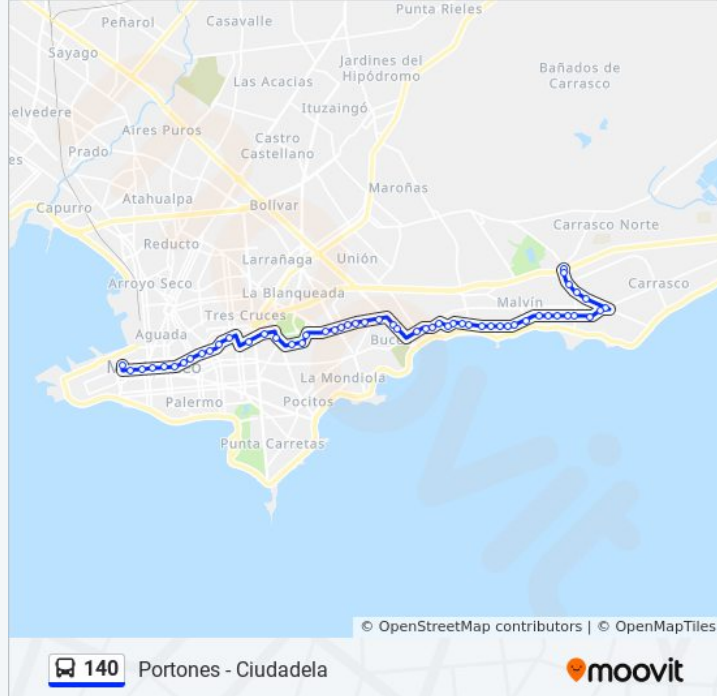

Sentido: Portones

55 paradas

[VER HORARIO DE LA LÍNEA](#)

Cerro Largo Y Florida
Florida Y Av Uruguay
Mercedes - Convencion
Mercedes - Rio Negro
Mercedes - Av Gral Rondeau
Mercedes - Yaguaron
Mercedes Y Dr Javier Barrios Amarin
Mercedes - Tacuarembo
Mercedes - Minas
Mercedes Y Tristan Narvaja
Mercedes - Av Daniel Fernandez Crespo
Eduardo Victor Haedo - Republica
Eduardo Victor Haedo - Dr Joaquin Requena
Av 18 De Julio Y Mario Cassinoni
Av Dr Luis Morquio - Av Dr Americo Ricaldoni
Av Dr Americo Ricaldoni - Pedro Campbell
Av Dr Americo Ricaldoni - Pedro De Alarcon
Av Dr Americo Ricaldoni - Francisco Llambi
Av Dr Americo Ricaldoni - A Vidal Y Fuentes
Av Ramon Anador - Navarra
Av Ramon Anador - Julio Cesar

Información de la línea 140 de ómnibus

Dirección: Portones

Paradas: 55

Duración del viaje: 49 min

Resumen de la línea:

Av Ramon Anador - Washington Beltran

Av Ramon Anador - Lyon

Av Ramon Anador - Nimes

Verdi Y 9 De Junio

Amsterdam - Velsen

Velsen - Santiago De Anca

Almeria - Yaco

Almeria - Hipolito Yrigoyen

Almeria Y Av 18 De Diciembre

Aconcagua - Rio De La Plata

Aconcagua - Michigan

Caramuru Y Belastiqui

Caramuru Y Av San Marino

Av Bolivia - Av Gral Rivera

Av Bolivia Y Friburgo

Av Bolivia Y Av Gral Jose Maria Paz

Av Bolivia Y Av Dr Juan Bautista Alberdi

Av Bolivia Y Av Italia

Los horarios y mapas de la línea 140 de ómnibus están disponibles en un PDF en moovitapp.com. Utiliza [Moovit App](#) para ver los horarios de los autobuses en vivo, el horario del tren o el horario del metro y las indicaciones paso a paso para todo el transporte público en Montevideo.