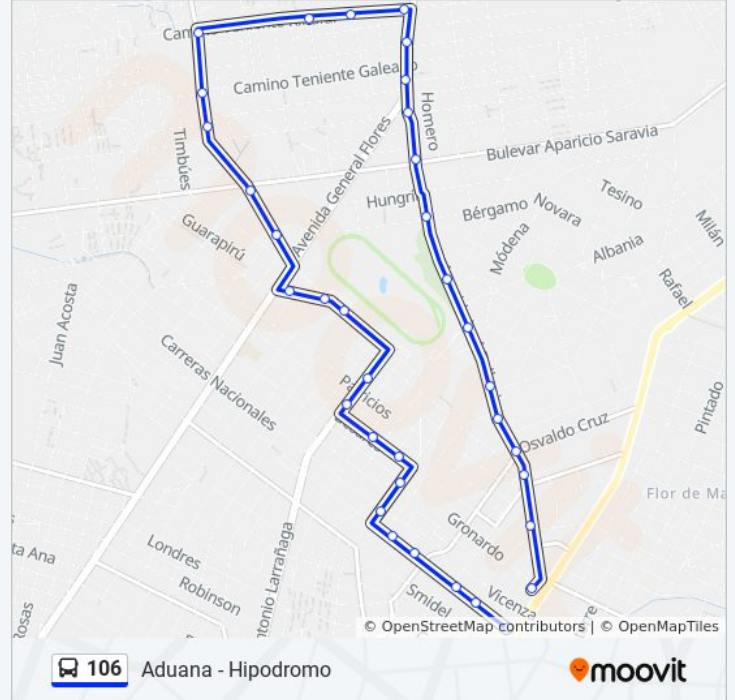

La línea 106 de ómnibus (Aduana - Hipodromo) tiene 3 rutas. Sus horas de operación los días laborables regulares son:

(1) a Aduana: 01:23 - 03:04(2) a Curva De Maroñas: 00:49 - 04:10(3) a Intercambiador Belloni: 04:42

### Información de la línea 106 de ómnibus

**Dirección:** Aduana

**Paradas:** 69

**Duración del viaje:** 60 min

**Resumen de la línea:**

Cno Tte Rinaldi Y 1 De Marzo

Cno Tte Rinaldi Y Av Jose Belloni

Av Jose Belloni - Dunant

### Información de la línea 106 de ómnibus

**Dirección:** Curva De Maroñas

**Paradas:** 30

**Duración del viaje:** 30 min

**Resumen de la línea:**

Av 8 De Octubre - Pte Berro

Av 8 De Octubre - Av Dr Manuel Albo

Intercambiador Belloni Anden 3

Los horarios y mapas de la línea 106 de ómnibus están disponibles en un PDF en [moovitapp.com](https://moovitapp.com). Utiliza [Moovit App](#) para ver los horarios de los autobuses en vivo, el horario del tren o el horario del metro y las indicaciones paso a paso para todo el transporte público en Montevideo.