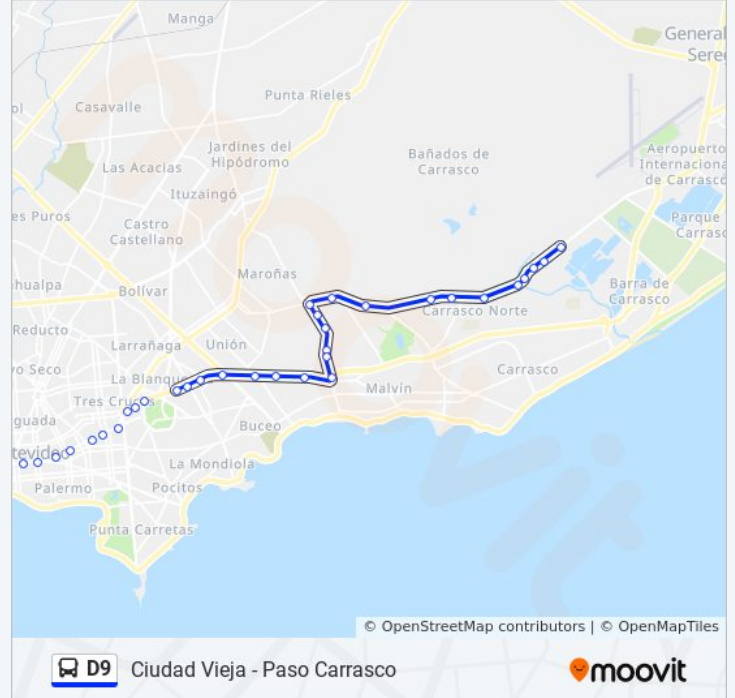

Ciudadela - Rincon
Juncal - Cerrito
Cerrito - Bartolome Mitre
Cerrito - Treinta Y Tres
Cerrito - Zabala
Cerrito Y Perez Castellano
Cerrito Y Juan Lindolfo Cuestas
Juan Lindolfo Cuestas - Washington
Buenos Aires Y Guarani
Buenos Aires Y Colon
Buenos Aires - Misiones
Buenos Aires E Itzaingo
Av 18 De Julio X Convencion
Av 18 De Julio - Plaza Cagancha
Av 18 De Julio Y Ejido
Av 18 De Julio - Tacuarembo
Av 18 De Julio Y Gaboto
Av 18 De Julio Y Arenal Grande
Av 18 De Julio - Dr Martin C Martinez
Av 18 De Julio Y Mario Cassinoni
Av Italia Y Morales

Av Italia Y D Azeglio

Av Italia - Dr Francisco Simon

Av Italia - Estivao

Av Italia Y Comercio - Av Mcal Francisco Solano Lopez

Av Italia Y Alto Peru

Av Italia Y Santana

Hipolito Yrigoyen - Oviedo

Hipolito Yrigoyen - Godoy

W Ferreira Aldunate - Sersale

W Ferreira Aldunate - Eduardo Acevedo

Ciudad Vieja - Paso Carrasco

Sentido: Ciudad Vieja

33 paradas

[VER HORARIO DE LA LÍNEA](#)

W Ferreira Aldunate - E Acevedo

W Ferreira Aldunate - Calcagno

Av 18 De Julio - Plaza Cagancha

Av 18 De Julio Y Convencion

sábado

Sin Servicio

domingo

Sin Servicio

Información de la línea D9 de ómnibus

Dirección: Ciudad Vieja