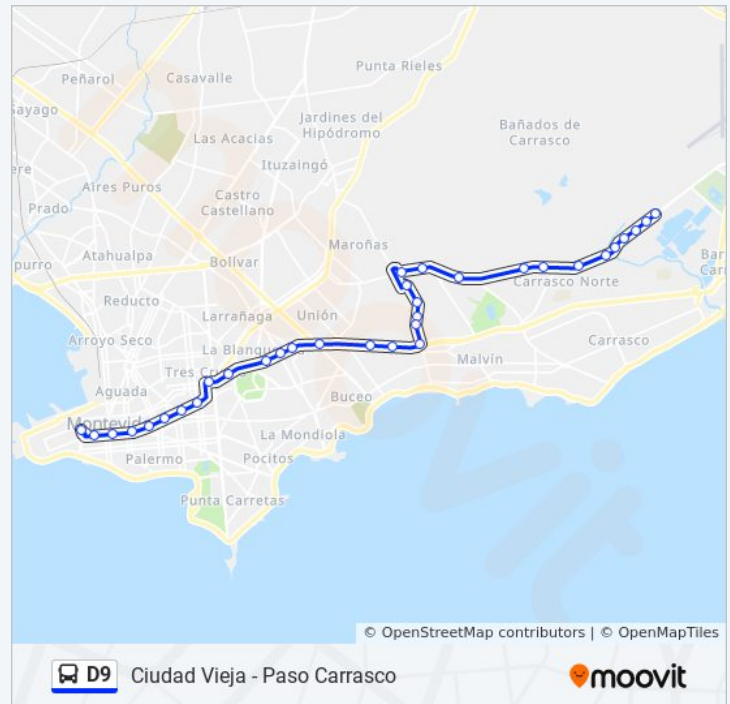

W Ferreira Aldunate - Graña

W Ferreira Aldunate - Arroyo Carrasco

Cno Carrasco Y Dr Alvaro Vargas Guillemette Suburbanas

Cno Carrasco Y Adolfo Lapuente Suburbana

Cno Carrasco - Sbre

Cno Carrasco Y Cno Jose Strassener Suburbanas

Cno Carrasco Y Oncativo

(S) Cno. Carrasco & Pedro Cosio

Cno Carrasco - Hipolito Yrigoyen Suburbanas

Felix De Medina - Hipolito Yrigoyen

Hipolito Yrigoyen Y Benonne Calcavecchia

Igua

Hipolito Yrigoyen - Godoy

Hipolito Yrigoyen - Av Italia

Av Italia Y Alejandro Korn

Av Italia Y Alto Peru

Av Italia Y Juan De Dios Peza

Av Italia - Bv Jose Battle Y Ordoñez

Av Italia Y Dr Francisco Simon

Av Italia - Av Luis Alberto De Herrera

Av Italia Y Dr Pedro Escuder Nuñez - Suburbanas

Av. Italia & Presidente Berro

Dr Salvador Ferrer Serra - Dr Mario Cassinoni

Av 18 De Julio Y Dr Martin C Martinez

Av 18 De Julio - Arenal Grande

Av 18 De Julio - Gaboto

Av 18 De Julio - Carlos Roxlo

Av 18 De Julio Y Yaguaron

Av 18 De Julio - Plaza Cagancha

Av 18 De Julio Y Convencion

sábado

Sin Servicio

domingo

Sin Servicio

Información de la línea D9 de ómnibus

Dirección: Ciudad Vieja

Paradas: 33

Duración del viaje: 56 min

Resumen de la línea: