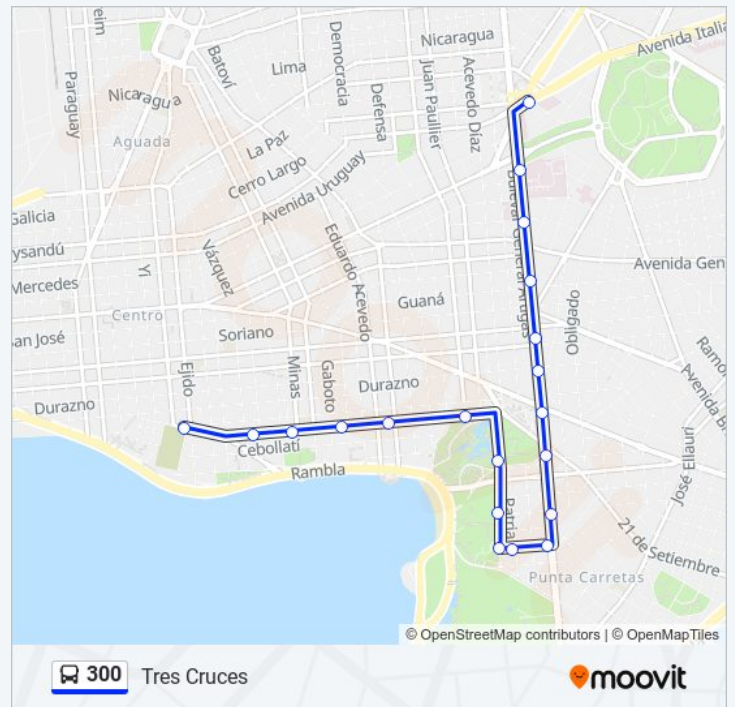

## Información de la línea 300 de Ómnibus

**Dirección:** Tres Cruces

**Paradas:** 20

**Duración del viaje:** 22 min

**Resumen de la línea:**

Los horarios y mapas de la línea 300 de Ómnibus están disponibles en un PDF en [moovitapp.com](#). Utiliza [Moovit App](#) para ver los horarios de los autobuses en vivo, el horario del tren o el horario del metro y las indicaciones paso a paso para todo el transporte público en Montevideo.