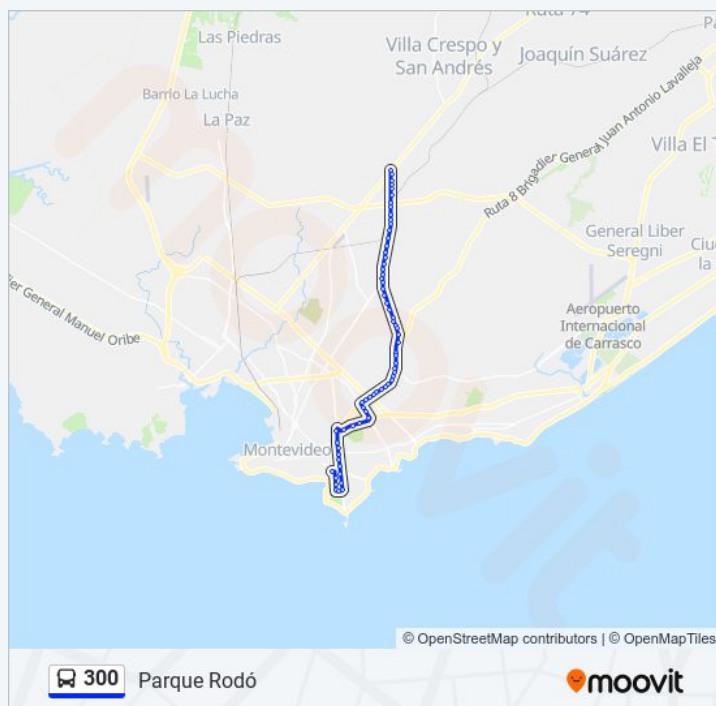

## Información de la línea 300 de Ómnibus

**Dirección:** Parque Rodó

**Paradas:** 66

**Duración del viaje:** 59 min

**Resumen de la línea:**

Intercambiador Belloni Anden 3

Av 8 De Octubre - Gdor Vigodet

Av 8 De Octubre - Guemes