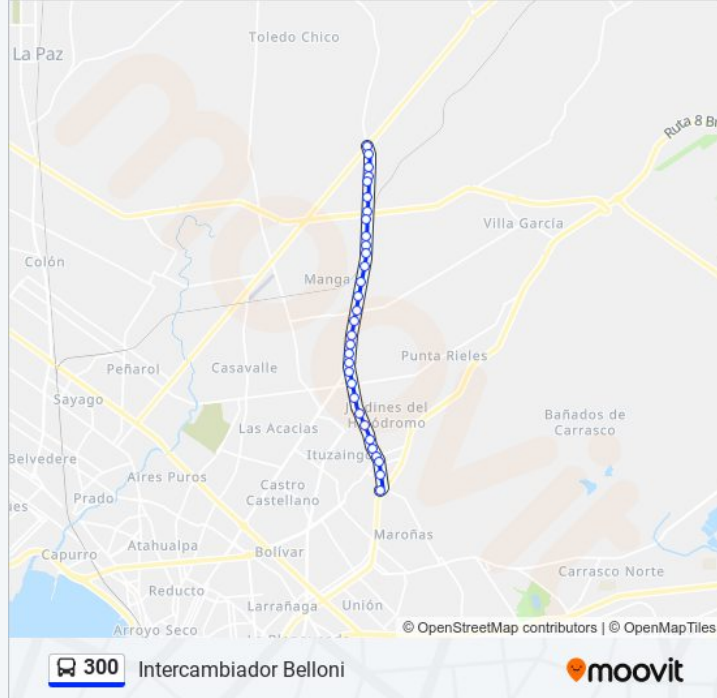

### Sentido: Intercambiador Belloni

40 paradas

[VER HORARIO DE LA LÍNEA](#)

Av Gonzalo Ramirez Y Domingo Petrarca

Av Gonzalo Ramirez Y Salto

Av Gonzalo Ramirez Y Minas

Av Gonzalo Ramirez - Yaro

Av Gonzalo Ramirez Y Juan D Jackson