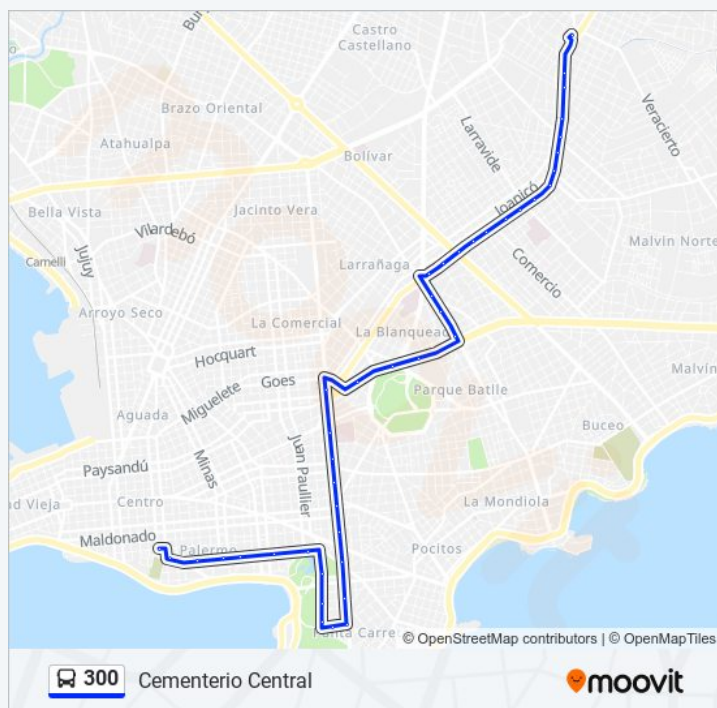

Av Jose Belloni - Cno Osvaldo Rodriguez

Av Jose Belloni Y Canope

Av Jose Belloni Y Cno Antares

Av Jose Belloni - Cno Benito Berges

Av Jose Belloni Y Cno Fenix

Av Jose Belloni Y Cno Los Tangerinos

Av Jose Belloni Y Cno Alcor

Av Jose Belloni Y Cno Petirosi

Av Jose Belloni Y Cno Carlos A Lopez

Av Jose Belloni Y Av De La Aljaba

Av Jose Belloni Y Cno Cap Coralio C Lacosta

Av Jose Belloni - Prevision

Av Jose Belloni - Cno Domingo Arena

Av Jose Belloni - Dr Bartolome Vignale

Av Jose Belloni - Cno Cap Mateo Tula Dufort

Av Jose Belloni - Cno Tte Rinaldi

Av Jose Belloni - Dunant

Av Jose Belloni Y Jorge Pacheco

Av Jose Belloni - Cno Gral Leandro Gomez

Av Jose Belloni - Bv Aparicio Saravia

Av Jose Belloni - Bergamo

Av Jose Belloni - Pbro Silverio Antonio Martinez

Av Jose Belloni - Modena

Av Jose Belloni - Lisboa

Av Jose Belloni - Enrique S Aguiar

Av Jose Belloni - Osvaldo Cruz

Av Jose Belloni Y Psje 135

Av Jose Belloni Y Roma

Intercambiador Belloni Anden 3

Av 8 De Octubre - Gdor Vigodet

Av 8 De Octubre - Guemes

Av 8 De Octubre - Teofilo Collazo

Av 8 De Octubre - 20 De Febrero

viernes 01:11 - 23:35

sábado 01:11 - 23:31

domingo 01:11 - 23:35

Información de la línea 300 de Ómnibus

Dirección: Cementerio Central

Paradas: 72

Duración del viaje: 76 min

Resumen de la línea: