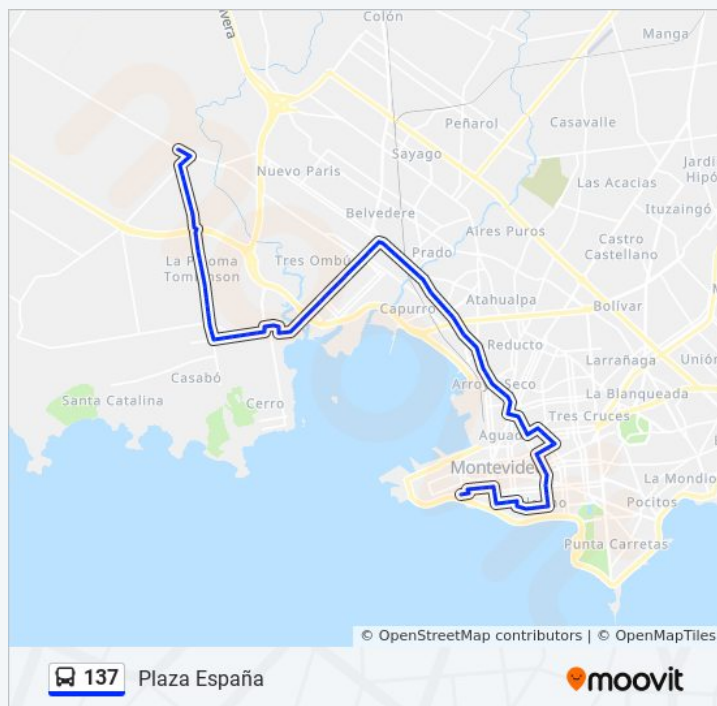

Japon - Vigo

Av Carlos Maria Ramirez Y Concordia

Av Carlos Maria Ramirez Y Humboldt

Av Carlos Maria Ramirez Y Rivera Indarte

Av Carlos Maria Ramirez Y Pedro Giralt

Av Carlos Maria Ramirez - Gral Agustin Muñoz

Av Carlos Maria Ramirez - Belvedere

Av Agraciada - Jose B Freire

Av Agraciada Y Juan Antonio Artigas

Dirección: Plaza España

Paradas: 81

Duración del viaje: 78 min

Resumen de la línea:

Av Agraciada - Pablo Zufriategui