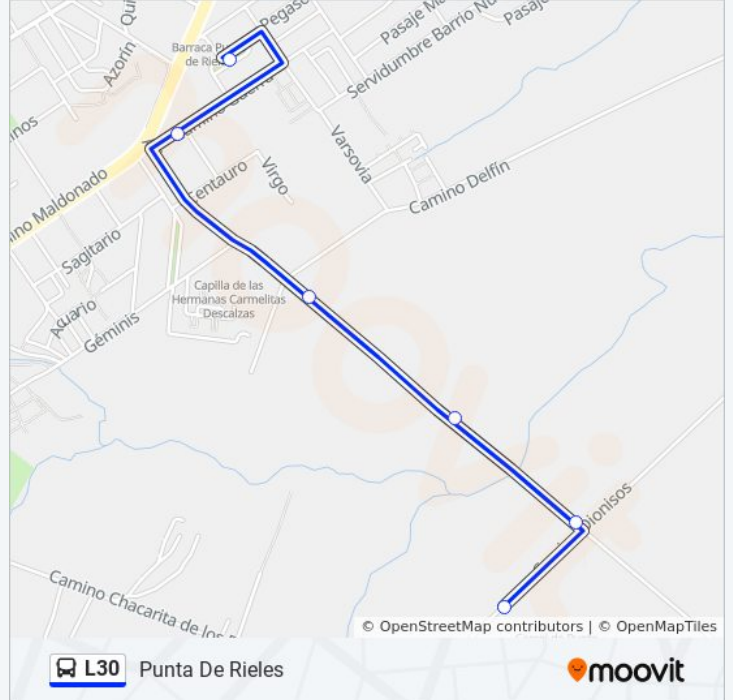

Usa la aplicación Moovit para encontrar la parada de la línea L30 de ómnibus más cercana y descubre cuándo llega la próxima línea L30 de ómnibus

**Sentido: Cárcel De Punta De Rieles**

6 paradas

[VER HORARIO DE LA LÍNEA](#)

### Sentido: Punta De Rieles

6 paradas

[VER HORARIO DE LA LÍNEA](#)

Cno Dionisos - Av Punta De Rieles

Av Punta De Rieles - Cno Dionisos

Av Punta De Rieles Y Cno Dionisos

Av Punta De Rieles Y Cno Delfin

Cno Guerra - Leo

### Horario de la línea L30 de ómnibus

Punta De Rieles Horario de ruta:

lunes	06:20 - 22:33
martes	06:20 - 22:33
miércoles	06:20 - 22:33
jueves	06:20 - 22:33
viernes	06:20 - 22:33
sábado	06:20 - 23:00
domingo	06:20 - 23:00

### Información de la línea L30 de ómnibus

**Dirección:** Punta De Rieles

**Paradas:** 6

**Duración del viaje:** 10 min

**Resumen de la línea:**

Los horarios y mapas de la línea L30 de ómnibus están disponibles en un PDF en [moovitapp.com](https://moovitapp.com). Utiliza [Moovit App](#) para ver los horarios de los autobuses en vivo, el horario del tren o el horario del metro y las indicaciones paso a paso para todo el transporte público en Montevideo.