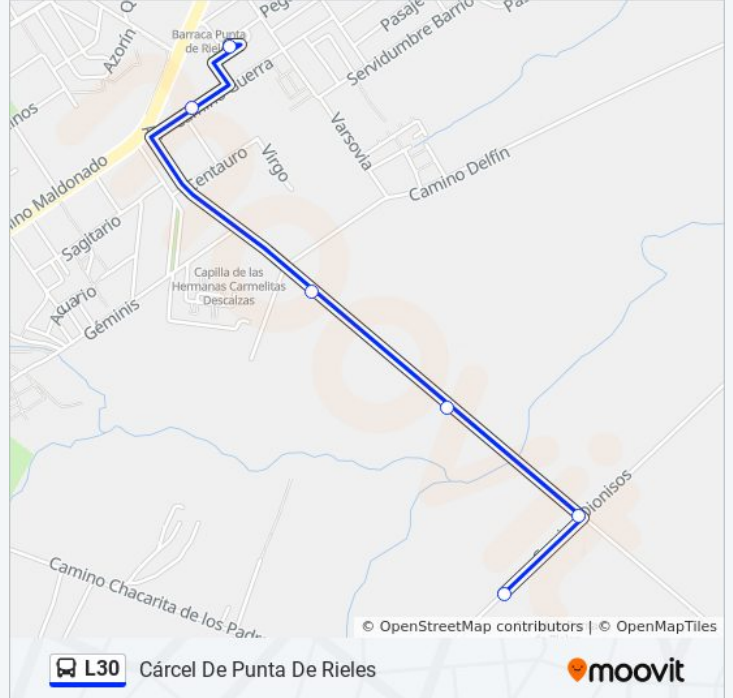

## Cárcel De Punta De Rieles

[Usa La App](#)

La línea L30 de ómnibus (Cárcel De Punta De Rieles) tiene 2 rutas. Sus horas de operación los días laborables regulares son:

(1) a Cárcel De Punta De Rieles: 05:23 - 21:49(2) a Punta De Rieles: 06:20 - 22:33

Usa la aplicación Moovit para encontrar la parada de la línea L30 de ómnibus más cercana y descubre cuándo llega la próxima línea L30 de ómnibus

**Sentido: Cárcel De Punta De Rieles**

6 paradas

[VER HORARIO DE LA LÍNEA](#)

Punta Rieles - Escorpion

Cno Guerra - Leo

Av Punta De Rieles Y Cno Delfin

Av Punta De Rieles Y Cno Dionisos

Av Punta De Rieles - Cno Dionisos

Cno Dionisos - Av Punta De Rieles

**Horario de la línea L30 de ómnibus**

Cárcel De Punta De Rieles Horario de ruta:

lunes	05:23 - 21:49
martes	05:23 - 21:49
miércoles	05:23 - 21:49
jueves	05:23 - 21:49
viernes	05:23 - 21:49
sábado	05:23 - 22:41
domingo	05:23 - 22:41

**Información de la línea L30 de ómnibus****Dirección:** Cárcel De Punta De Rieles**Paradas:** 6**Duración del viaje:** 8 min**Resumen de la línea:**