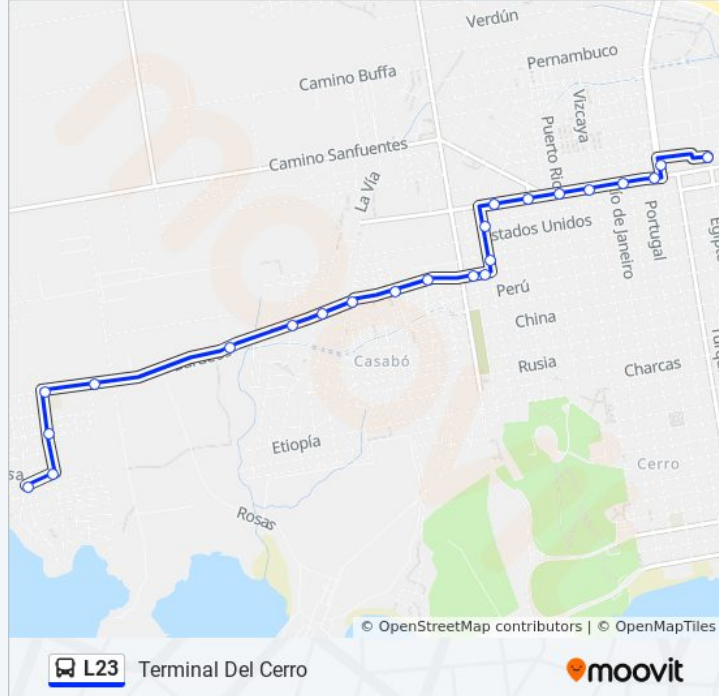

La línea L23 de ómnibus (Santa Catalina) tiene 2 rutas. Sus horas de operación los días laborables regulares son:

(1) a Santa Catalina: 07:39 - 18:23(2) a Terminal Del Cerro: 08:04 - 19:06

Usa la aplicación Moovit para encontrar la parada de la línea L23 de ómnibus más cercana y descubre cuándo llega la próxima línea L23 de ómnibus

Burdeos Y Gibraltar

Gibraltar Y Berna

Gibraltar - Japon

Av Carlos Maria Ramirez - Dinamarca

Av Carlos Maria Ramirez - Filipinas

Horario de la línea L23 de ómnibus

Terminal Del Cerro Horario de ruta:

lunes	Sin Servicio
martes	Sin Servicio
miércoles	Sin Servicio
jueves	Sin Servicio
viernes	Sin Servicio
sábado	15:15 - 20:47
domingo	08:04 - 19:06

Información de la línea L23 de ómnibus

Dirección: Terminal Del Cerro

Paradas: 23

Duración del viaje: 17 min

Resumen de la línea:

Av Carlos Maria Ramirez - Puerto Rico

Av Carlos Maria Ramirez Y Vizcaya

Av Carlos Maria Ramirez Y Bogota

Av Dr Santin Carlos Rossi Y Dr Pedro Castellino

Terminal Del Cerro

Los horarios y mapas de la línea L23 de ómnibus están disponibles en un PDF en moovitapp.com. Utiliza [Moovit App](#) para ver los horarios de los autobuses en vivo, el horario del tren o el horario del metro y las indicaciones paso a paso para todo el transporte público en Montevideo.