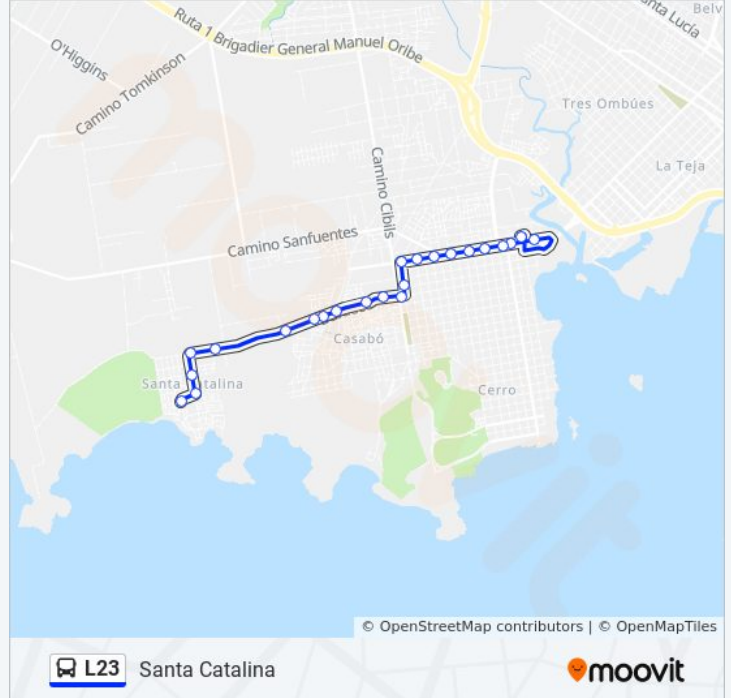

Burdeos Y Paralela A Cibils

Burdeos Y Senegal

Burdeos Y 15 Mts

Burdeos - Psje 17 Mts Bo 20 De Julio

Burdeos - Pasaje 18mts

Burdeos Y Republica De Mali

Burdeos Y Carlos Pedrell

Burdeos - Cno Dellazoppa

Información de la línea L23 de ómnibus

Dirección: Santa Catalina

Paradas: 24

Duración del viaje: 17 min

Resumen de la línea:

Cno Santa Catalina - Tambera

Cno Santa Catalina - Las Achiras

Las Achiras Y Las Rosas

Sentido: Terminal Del Cerro

23 paradas

[VER HORARIO DE LA LÍNEA](#)

Las Achiras Y Las Rosas

Las Achiras - Cno Santa Catalina

Cno Santa Catalina - Tambera

Burdeos Y Cno Santa Catalina

Burdeos - Cno Dellazoppa

Información de la línea L23 de ómnibus

Dirección: Terminal Del Cerro

Paradas: 23

Duración del viaje: 17 min

Resumen de la línea:

Av Carlos Maria Ramirez - Puerto Rico

Av Carlos Maria Ramirez Y Vizcaya

Av Carlos Maria Ramirez Y Bogota