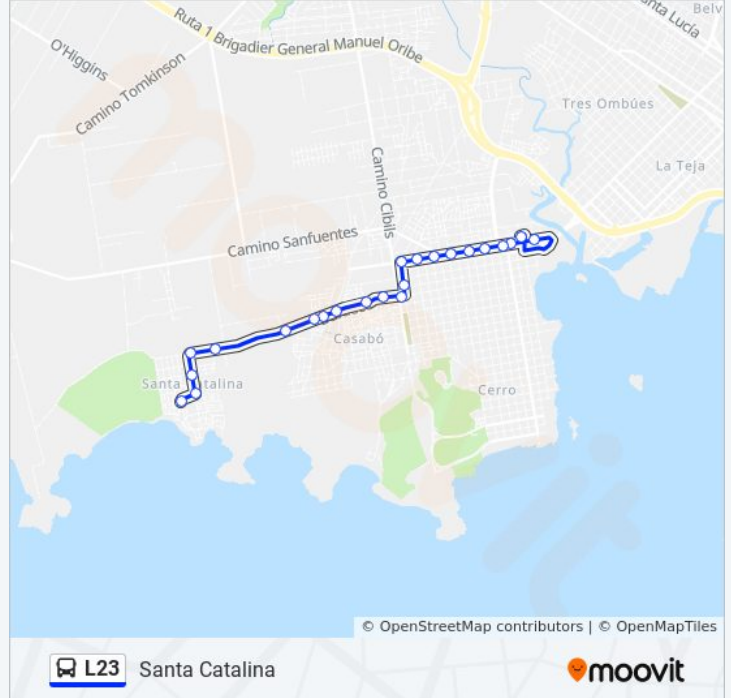

Av Carlos Maria Ramirez Y Vizcaya

Av Carlos Maria Ramirez - Puerto Rico

Av Carlos Maria Ramirez - Filipinas

Av Carlos Maria Ramirez - Dinamarca

Av Carlos Maria Ramirez Y Bulgaria

Bulgaria - Berna

Burdeos Y Cno Cibils

Burdeos Y Paralela A Cibils

Burdeos Y Senegal

Burdeos Y 15 Mts

Burdeos - Psje 17 Mts Bo 20 De Julio

Burdeos - Pasaje 18mts

Burdeos Y Republica De Mali

Burdeos Y Carlos Pedrell

Burdeos - Cno Dellazoppa

Información de la línea L23 de Ómnibus**Dirección:** Santa Catalina**Paradas:** 24**Duración del viaje:** 17 min**Resumen de la línea:**

Cno Santa Catalina - Tambera

Cno Santa Catalina - Las Achiras

Las Achiras Y Las Rosas

Información de la línea L23 de Ómnibus

Dirección: Terminal Del Cerro

Paradas: 23

Duración del viaje: 17 min

Resumen de la línea:

Av Carlos Maria Ramirez - Puerto Rico

Av Carlos Maria Ramirez Y Vizcaya

Av Carlos Maria Ramirez Y Bogota