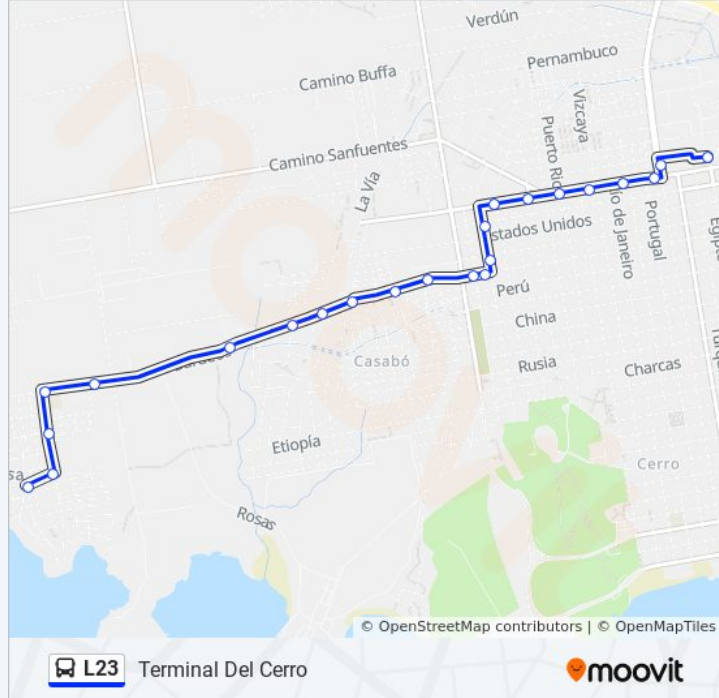

La línea L23 de Ómnibus (Santa Catalina) tiene 2 rutas. Sus horas de operación los días laborables regulares son:
(1) a Santa Catalina: 07:39 - 18:23(2) a Terminal Del Cerro: 08:04 - 19:06

Usa la aplicación Moovit para encontrar la parada de la línea L23 de Ómnibus más cercana y descubre cuándo llega la próxima línea L23 de Ómnibus

Burdeos Y Gibraltar

Gibraltar Y Berna

Gibraltar - Japon

Av Carlos Maria Ramirez - Dinamarca

Av Carlos Maria Ramirez - Filipinas

Horario de la línea L23 de Ómnibus

Terminal Del Cerro Horario de ruta:

| | |
|-----------|---------------|
| lunes | Sin Servicio |
| martes | Sin Servicio |
| miércoles | Sin Servicio |
| jueves | Sin Servicio |
| viernes | Sin Servicio |
| sábado | 15:15 - 20:47 |
| domingo | 08:04 - 19:06 |

Información de la línea L23 de Ómnibus

Dirección: Terminal Del Cerro

Paradas: 23

Duración del viaje: 17 min

Resumen de la línea:

Av Carlos Maria Ramirez - Puerto Rico

Av Carlos Maria Ramirez Y Vizcaya

Av Carlos Maria Ramirez Y Bogota

Av Dr Santin Carlos Rossi Y Dr Pedro Castellino

Terminal Del Cerro

Los horarios y mapas de la línea L23 de Ómnibus están disponibles en un PDF en moovitapp.com. Utiliza [Moovit App](#) para ver los horarios de los autobuses en vivo, el horario del tren o el horario del metro y las indicaciones paso a paso para todo el transporte público en Montevideo.