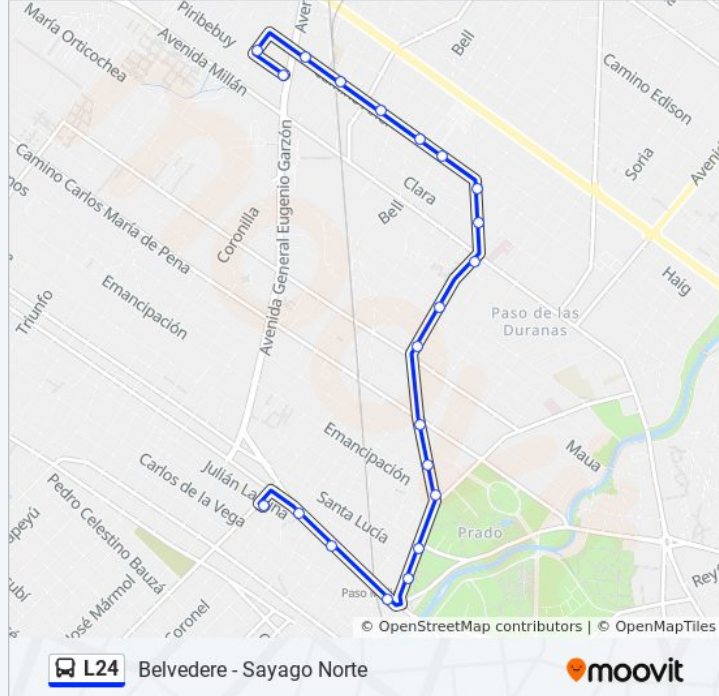

Información de la línea L24 de ómnibus

Dirección: Sayago

Paradas: 21

Duración del viaje: 18 min

Resumen de la línea:

Cno Molinos De Raffo Y Clara

Cno Ariel Y Pastor

Cno Ariel Y Tahim

Cno Ariel Y Bell

Cno Ariel - Luis Giralt

Cno Ariel - 28 De Febrero

Cno Ariel - Av Gral Eugenio Garzon

Martin Ximeno - Piribebuy

Piribebuy - Av Gral Eugenio Garzon

Los horarios y mapas de la línea L24 de ómnibus están disponibles en un PDF en moovitapp.com. Utiliza [Moovit App](#) para ver los horarios de los autobuses en vivo, el horario del tren o el horario del metro y las indicaciones paso a paso para todo el transporte público en Montevideo.