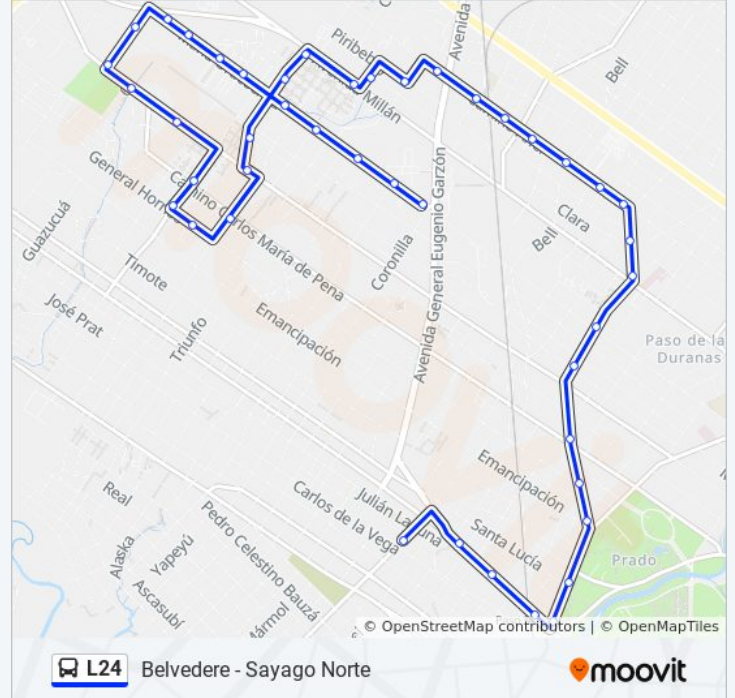

Cno Ariel Y Quicuyo

Camino Ariel, 4885

Cno Ariel Y Luis Giralt

Cno Ariel Y Bell

Cno Ariel - Carlos Santurio

Cno Ariel Y Cno Molinos De Raffo

Cno Molinos De Raffo Y Clara

Cno Molinos De Raffo - Waterloo

Cno Molinos De Raffo - Maria Orticochea

Cno Molinos De Raffo - Gral Antonio Diaz

Cno Molinos De Raffo Y Cno Carlos Maria De Pena

Cno Molinos De Raffo Y Gral Hornos

Cno Molinos De Raffo Y Emancipacion

Cno Castro - Santa Lucia

Cno Castro Y Av Maria E Vaz Ferreira

Av Agraciada Y San Miguel

Av Agraciada Y Juan Antonio Artigas

Av Agraciada - Jose B Freire

Av Carlos Maria Ramirez Y Belvedere

 **L24** Belvedere - Sayago Norte

Sentido: Sayago