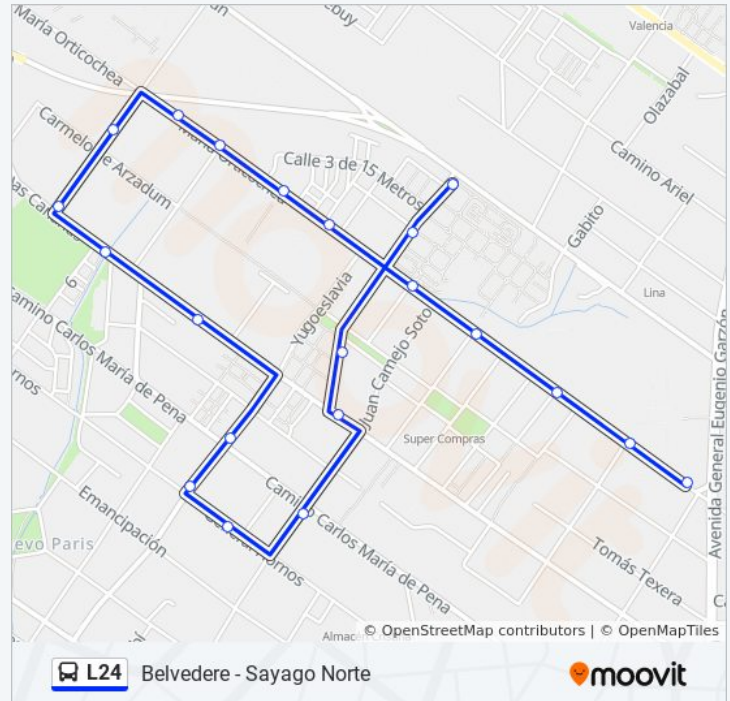

Maria Orticochea - Calle 2 De 12 Mts

Maria Orticochea X Hector Vigil

Maria Orticochea Y Ruta Nal Acceso Ruta 1 Y 5

Alberto Gomez Ruano - Carmelo De Arzadum

Alberto Gomez Ruano - Av Islas Canarias

Av Islas Canarias Y Psje 5

Juan Bautista Saa Y 15 Metros

Juan Bautista Saa Y Av Millan

Información de la línea L24 de ómnibus

Dirección: Sayago

Paradas: 21

Duración del viaje: 19 min

Resumen de la línea:

Sentido: Sayago

21 paradas

[VER HORARIO DE LA LÍNEA](#)

Dr Pedro Visca - Av Carlos Maria Ramirez

Av Agraciada - Jose B Freire

Av Agraciada Y Juan Antonio Artigas

Av Agraciada Y San Miguel

Cno Castro - Felipe Caballero

Cno Castro Y Av Carlos Brussa