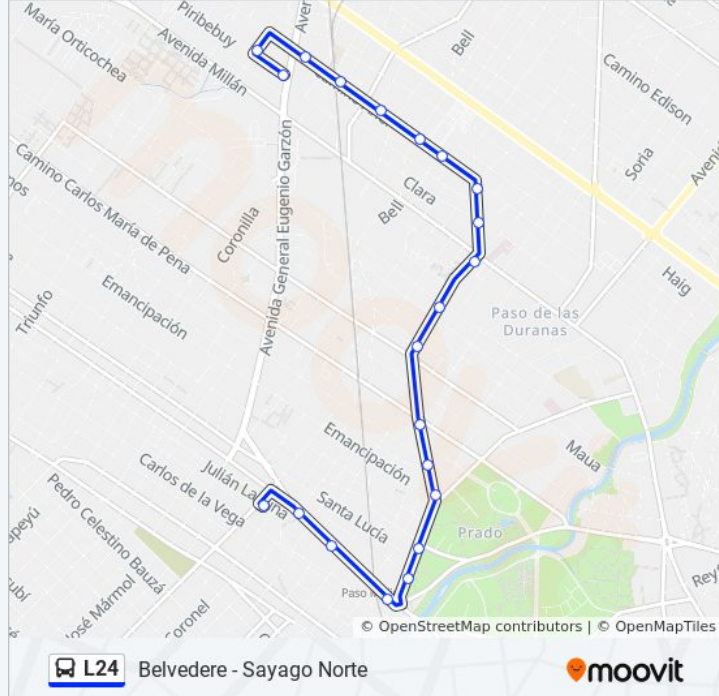

### Información de la línea L24 de Ómnibus

**Dirección:** Sayago

**Paradas:** 21

**Duración del viaje:** 18 min

**Resumen de la línea:**

Cno Ariel Y Tahim

Cno Ariel Y Bell

Cno Ariel - Luis Giralt

Cno Ariel - 28 De Febrero

Cno Ariel - Av Gral Eugenio Garzon

Martin Ximeno - Piribebuy

Piribebuy - Av Gral Eugenio Garzon

Los horarios y mapas de la línea L24 de Ómnibus están disponibles en un PDF en [moovitapp.com](https://moovitapp.com). Utiliza [Moovit App](#) para ver los horarios de los autobuses en vivo, el horario del tren o el horario del metro y las indicaciones paso a paso para todo el transporte público en Montevideo.