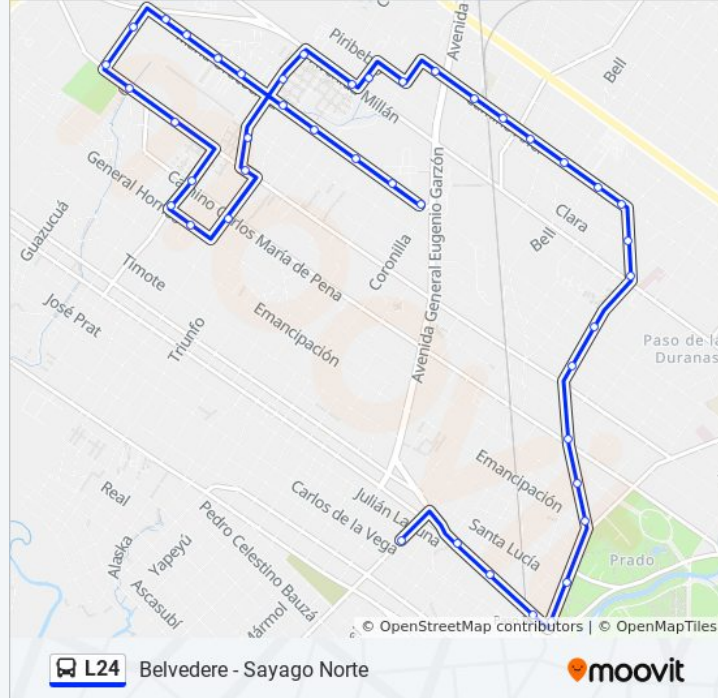

Cno Ariel Y Quicuyo

Camino Ariel, 4885

Cno Ariel Y Luis Giralt

Cno Ariel Y Bell

Cno Ariel - Carlos Santurio

Cno Ariel Y Cno Molinos De Raffo

Cno Molinos De Raffo Y Clara

Cno Molinos De Raffo - Waterloo

Cno Molinos De Raffo - Maria Orticochea

Cno Molinos De Raffo - Gral Antonio Diaz

Cno Molinos De Raffo Y Cno Carlos Maria De Pena

Cno Molinos De Raffo Y Gral Hornos

Cno Molinos De Raffo Y Emancipacion

Cno Castro - Santa Lucia

Cno Castro Y Av Maria E Vaz Ferreira

Av Agraciada Y San Miguel

Av Agraciada Y Juan Antonio Artigas

Av Agraciada - Jose B Freire

Av Carlos Maria Ramirez Y Belvedere

**Sentido: Sayago**

21 paradas

[VER HORARIO DE LA LÍNEA](#)