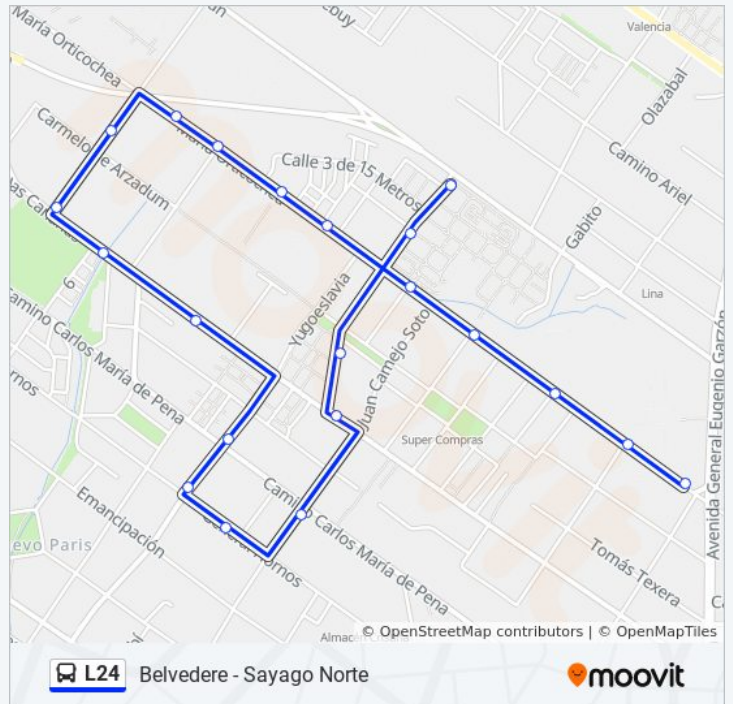

Cno Castro Y Av Maria E Vaz Ferreira

Av Agraciada Y San Miguel

Av Agraciada Y Juan Antonio Artigas

Av Agraciada - Jose B Freire

Av Carlos Maria Ramirez Y Belvedere

**Sentido: Sayago**

21 paradas

[VER HORARIO DE LA LÍNEA](#)

Juan Bautista Saa Y 15 Metros

Juan Bautista Saa Y Av Millan

## Información de la línea L24 de Ómnibus

**Dirección:** Sayago

**Paradas:** 21

**Duración del viaje:** 19 min

**Resumen de la línea:**

### Sentido: Sayago

21 paradas

[VER HORARIO DE LA LÍNEA](#)

Dr Pedro Visca - Av Carlos Maria Ramirez

Av Agraciada - Jose B Freire

Av Agraciada Y Juan Antonio Artigas

Av Agraciada Y San Miguel

Cno Castro - Felipe Caballero