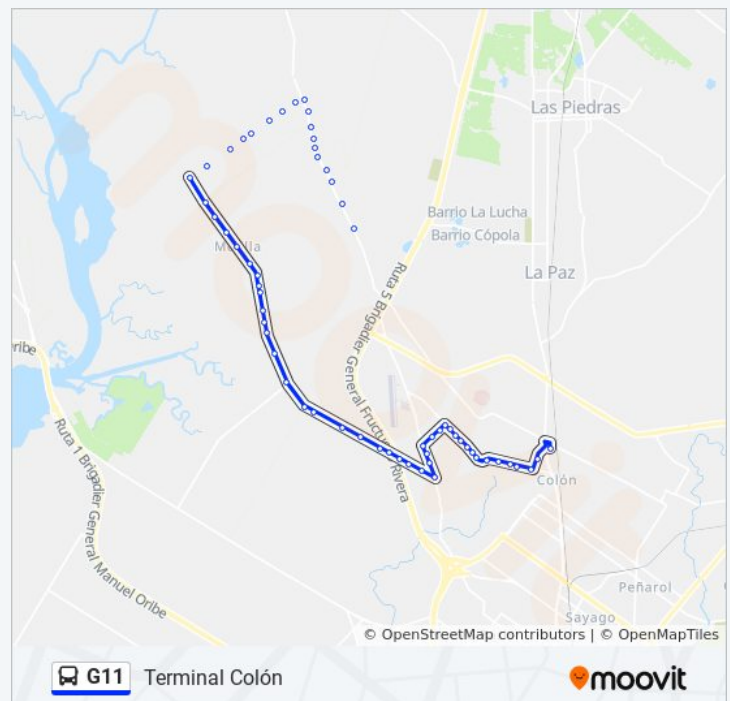

Información de la línea G11 de Ómnibus

Dirección: Terminal Colón

Paradas: 59

Duración del viaje: 30 min

Resumen de la línea:

Cno De La Redencion - Cno Dr Francisco Azarola

Cno De La Redencion - Cno De Las Chircas