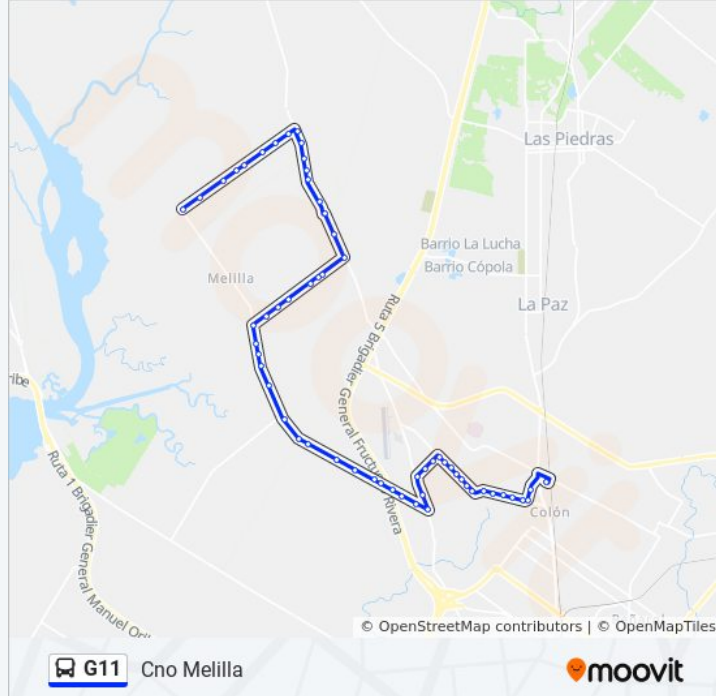

Cno De La Redencion - Ruta Nal 5

Cno De La Redencion Y Ruta Nal 5

Cno De La Redencion - Cno Folle Ylla

Cno De La Redencion Y Cno Folle Ylla

Cno De La Redencion - Cno Hamilton

Cno De La Redencion - Cno Los Naranjos

Cno De La Redencion - Sda De Paso

Cno De La Redencion - Cno De Los Orientales

Cno De La Redencion - Cno Los Camalotes

Cno De La Redencion - Calle 8 Mts

Cno De La Redencion - Cno Peixoto

Cno De La Redencion - Cno Mainumby

Cno De La Redencion - Cno Mainumby

Cno De La Redencion - Cno Dr Francisco Azarola

Cno Dr Francisco Azarola - Cno De Las Chircas

Cno Dr Francisco Azarola Y Cno De Las Chircas

Cno Dr Francisco Azarola Y Cno Inambu

Cno Dr Francisco Azarola - Cno El Dragon

Cno Dr Francisco Azarola - Cno El Dragon

Cno Dr Francisco Azarola - Calle Ficticia

Cno Dr Francisco Azarola - Cno Melilla

Cno Melilla Y Cno Las Tarariras

Cno Melilla - Cno Sere

Cno Melilla - Cno Sere

Cno Melilla - Cno Los Pirinchos

Cno Melilla - Cno Los Pirinchos

Cno Melilla - Cno Los Pirinchos

Cno Melilla - Cno Los Pirinchos

Cno Melilla - Sbre 6 Mts

Cno Felix Buxareo Y Cno Melilla

Cno Felix Buxareo Y Cno El Canelon

Cno Felix Buxareo Y Cno El Canelon

Cno Felix Buxareo Y Cno El Canelon