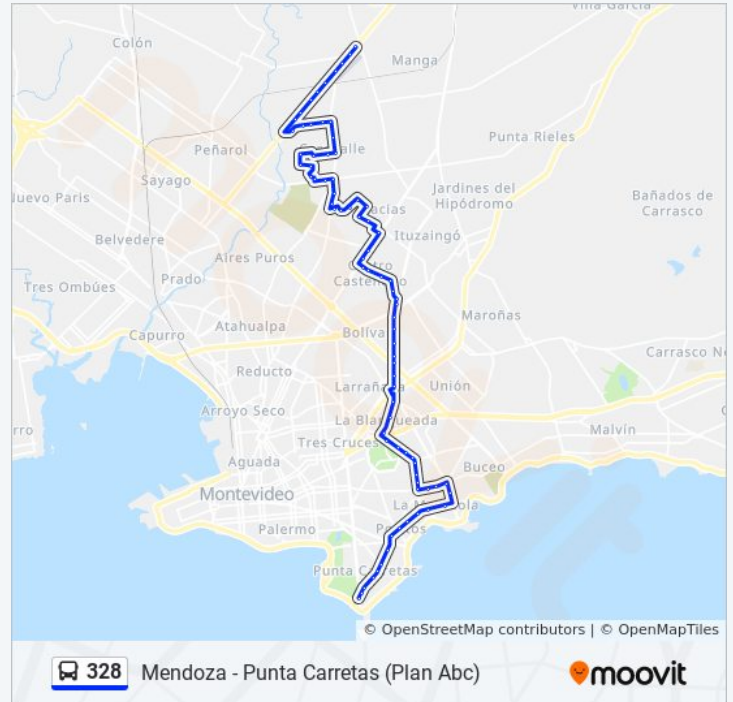

### Horario de la línea 328 de ómnibus

Punta Carretas Horario de ruta:

lunes	04:45 - 21:36
martes	04:45 - 21:36
miércoles	04:45 - 21:36
jueves	04:45 - 21:36
viernes	04:45 - 21:36
sábado	05:00 - 22:45
domingo	05:00 - 22:46

Av De Las Instrucciones Y Cno Colman  
Av De Las Instrucciones Y Cno Jose Duran  
Av De Las Instrucciones Y Cno Domingo Arena  
Av De Las Instrucciones - Chicago  
Queretaro Y Antillas  
Los Angeles - Psje A  
Los Angeles Y Parahiba  
Los Angeles - Campinas  
Av Gral San Martin Y Chicago  
Av Gral San Martin Y Cno Tte Rinaldi  
Av Gral San Martin - Orsini Bertani  
Orsini Bertani Y Dr Ricardo Mackinnon  
Orsini Bertani - Dr Jose Martirene  
Dr Victor Escardo Y Anaya Y Dr Justo Montes Pareja  
Dr Justo Montes Pareja Y Dr Benigno Varela Fuentes  
Dr Isidro Mas De Ayala Y Dr Jose Martirene  
Sda 8 - Av Gustavo A Volpe  
Vehicular/ Peatonal - Psje 301  
Bv Aparicio Saravia - Av Burgues  
Bv Aparicio Saravia - Av Gral San Martin  
Av Gral San Martin Y Gilberto Bellini  
Av Gral San Martin - Julio E Suarez Peloduro  
Juan Saint Clement - Lauro Ayestaran  
Enrique Amorin - Bernabe Michelena  
Bernabe Michelena Y Juan Acosta  
Gregorio Perez - Jose A Posolo  
Jose A Posolo - Torricelli  
Torricelli - Cno Corrales  
Cno Corrales - Rio Guayas  
Rancagua Y Av Gral Flores  
Av Gral Flores Y Cno Chimborazo  
Av Gral Flores Y Guenoas

## Información de la línea 328 de ómnibus

**Dirección:** Punta Carretas

**Paradas:** 80

**Duración del viaje:** 72 min

**Resumen de la línea:**

Ing Jose Serrato Y San Petersburgo

Ing Jose Serrato Y Bruselas