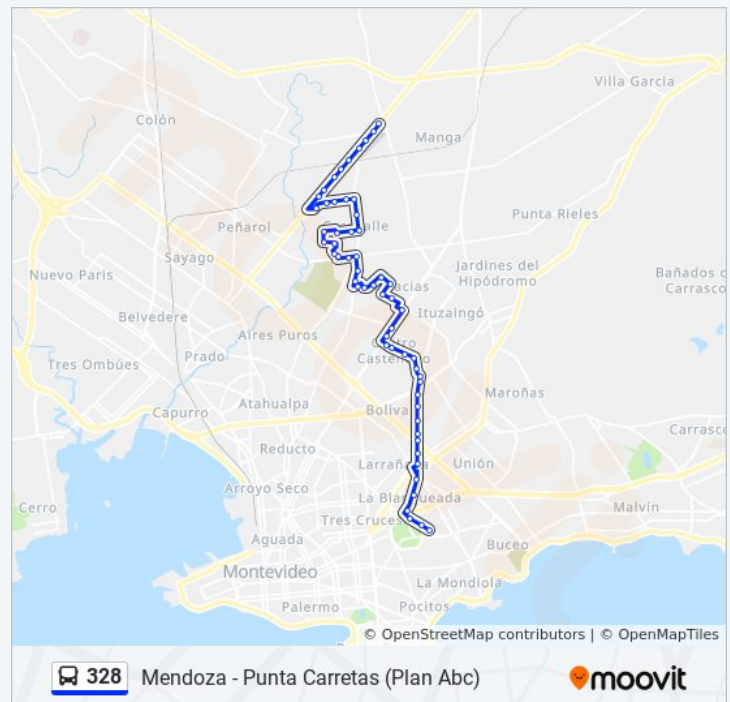

Av De Las Instrucciones Y Cno Domingo Arena

Av De Las Instrucciones - Chicago

Queretaro Y Antillas

Los Angeles - Psje A

Los Angeles Y Parahiba

Los Angeles - Campinas

Av Gral San Martin Y Chicago

Av Gral San Martin Y Cno Tte Rinaldi

Dr Isidro Mas De Ayala Y Dr Jose Martirene

Sda 8 - Av Gustavo A Volpe

Vehicular/ Peatonal - Psje 301

### Horario de la línea 328 de ómnibus

Estadio Centenario Horario de ruta:

lunes	12:09 - 19:58
martes	12:09 - 19:58
miércoles	12:09 - 19:58
jueves	12:09 - 19:58
viernes	12:09 - 19:58
sábado	Sin Servicio
domingo	Sin Servicio

### Información de la línea 328 de ómnibus

**Dirección:** Estadio Centenario

**Paradas:** 58

**Duración del viaje:** 49 min

**Resumen de la línea:**

Bv Aparicio Saravia - Av Burgues

Bv Aparicio Saravia - Av Gral San Martin