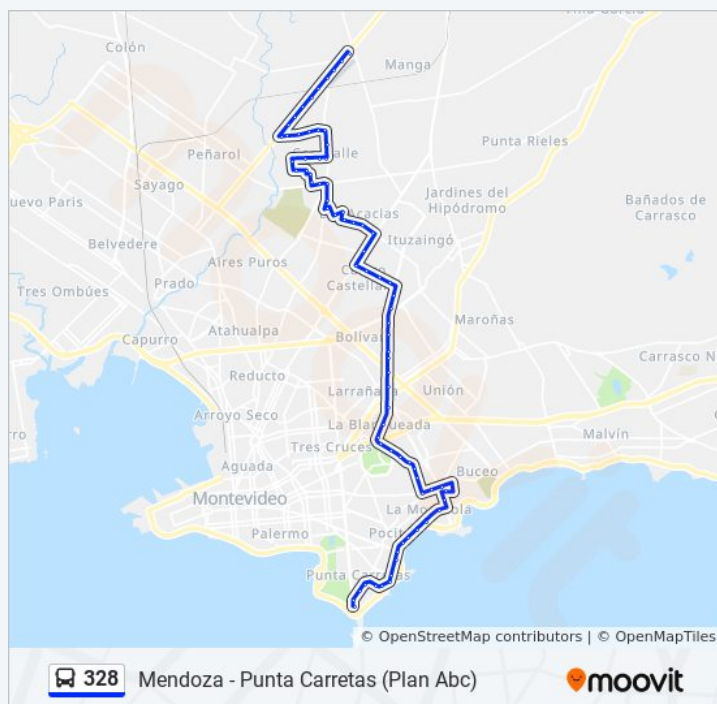

Av Ramon Anador Y Cdoro Coe

Av Dr Alfredo Navarro Y Santiago Gadea

Av Dr Americo Ricaldoni - Av Dr Alfredo Navarro

Av Dr Americo Ricaldoni - Av Italia

## Información de la línea 328 de ómnibus

**Dirección:** Mendoza E Instrucciones

**Paradas:** 77

**Duración del viaje:** 71 min

**Resumen de la línea:**

Av Centenario - Belgrano

Av Centenario - Dr Jose Brito Foresti