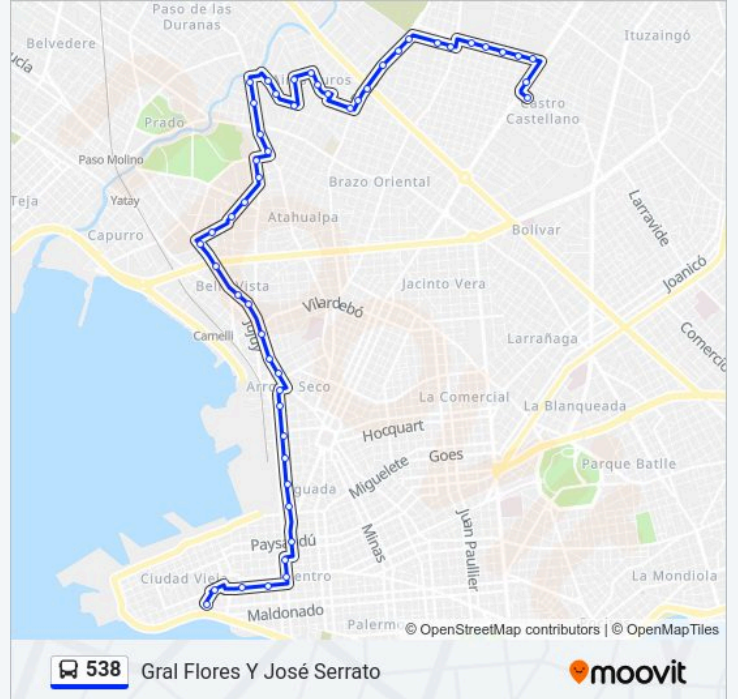

Av Millan Y Av Luis Alberto De Herrera

Av Millan Y Psje Pnal Caballeros Orientales

Av Millan Y Rbla Costanera Francisco Lavalleja

Av Costanera Felipe Carape - Gral Jose R Usera

Av Costanera Felipe Carape - Pascual Costa

Av Burgues Y Santa Ana

Av Burgues - Guenoas

Av Burgues - Dr Jose Maria Silva

Hum - Santiago Figueredo

Hum Y Av Gral San Martin

Cno Chimborazo Y Norberto Ortiz

Cno Chimborazo Y Juan Acosta

Cno Chimborazo Y Juan Rosas

Cno Chimborazo Y Sda 1

Cno Chimborazo Y Calle 1

Av Gral Flores Y Guenoas

Ing Jose Serrato Y San Petersburgo

Los horarios y mapas de la línea 538 de Ómnibus están disponibles en un PDF en moovitapp.com. Utiliza Moovit App para ver los horarios de los autobuses en vivo, el horario del tren o el horario del metro y las indicaciones paso a paso para todo el transporte público en Montevideo.