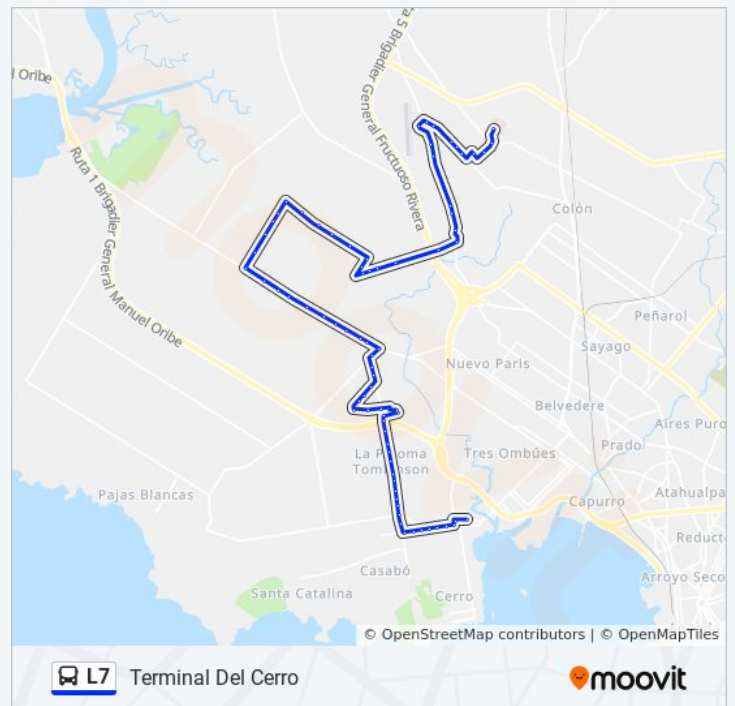

### Información de la línea L7 de Ómnibus

**Dirección:** Terminal Del Cerro

**Paradas:** 78

**Duración del viaje:** 59 min

**Resumen de la línea:**

Cno De Los Orientales Y Del Tranvia A La Barra

Cno De Los Orientales Y Sbre De 4 Mts