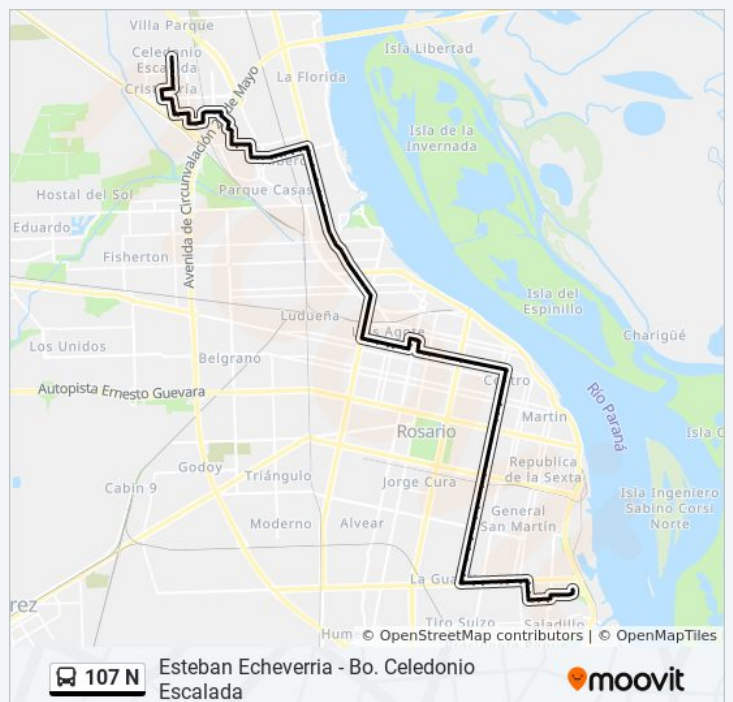

Baigorria X Ana Frank

Horario de la línea 107 N de colectivo

M. Santafesinos E Isola Horario de ruta:

lunes	2:16 - 23:39
martes	2:16 - 23:39
miércoles	2:16 - 23:39
jueves	2:16 - 23:39
viernes	2:16 - 23:39
sábado	1:01 - 23:33
domingo	1:10 - 23:59

Información de la línea 107 N de colectivo

Dirección: M. Santafesinos E Isola

Paradas: 99

Duración del viaje: 64 min

Resumen de la línea:

Baigorria X Cavia

Baigorria 1901-1949

Freyre X Ávalos