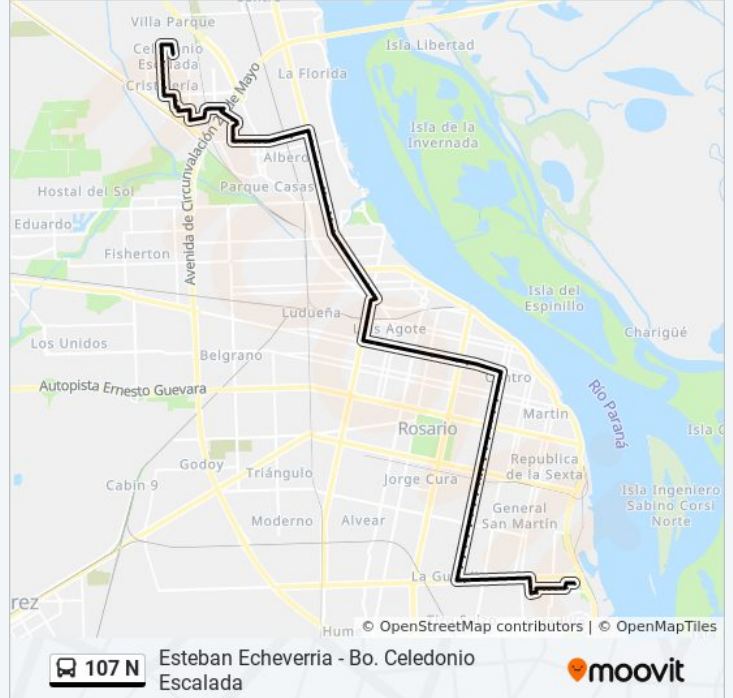

Corrientes X Biedma
Corrientes X Boulevard Seguí
Corrientes X Uruguay
Corrientes X Garay
Corrientes X Amenabar
Corrientes X Virasoro
Corrientes X Gálvez
Boulevard 27 De Febrero, 1397
Corrientes X Ocampo
La Paz X Corrientes
Cerrito X Corrientes
Pasco X Corrientes
Avenida Pellegrini X Corrientes
Montevideo X Corrientes
Corrientes, 1409
Mendoza X Corrientes
San Luis X Corrientes
Av. Córdoba X Corrientes
Santa Fe, 1592
Santa Fe, 1882
Balcarce X Santa Fe
Santa Fe X Alvear
Santa Fe, 2470
Santa Fe, 2704
Santa Fe, 3077
Santa Fe, 3496
Darsena Terminal De Colectivos
Santa Fe 3850-3898
Santa Fe, 4084
Bvar. Avellaneda
Vélez Sársfield
Av. Carballo
Av. Juan José Paso