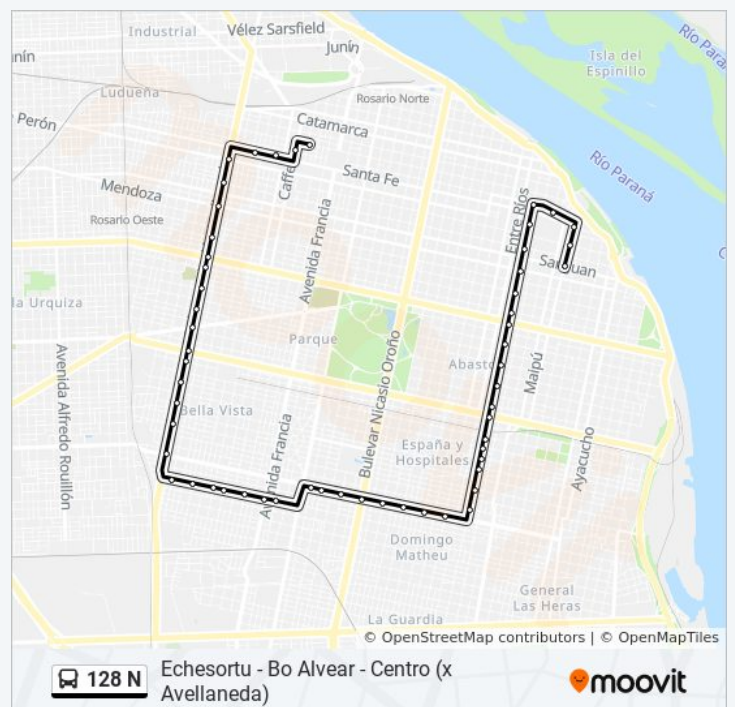

128 N

Echesortu - Bo Alvear - Centro (x Avellaneda)

[Ver En Modo Sitio Web](#)

La línea 128 N de colectivo (Echesortu - Bo Alvear - Centro (x Avellaneda)) tiene 2 rutas. Sus horas de operación los días laborables regulares son:

(1) a Barrio Echesortu: 3:03 - 23:30(2) a Municipalidad: 2:26 - 22:47

Usa la aplicación Moovit para encontrar la parada de la línea 128 N de colectivo más cercana y descubre cuándo llega la próxima línea 128 N de colectivo

domingo

2:02 - 23:45

Información de la línea 128 N de colectivo

Dirección: Municipalidad

Paradas: 56

Duración del viaje: 38 min

Resumen de la línea:

Corrientes X Boulevard Seguí