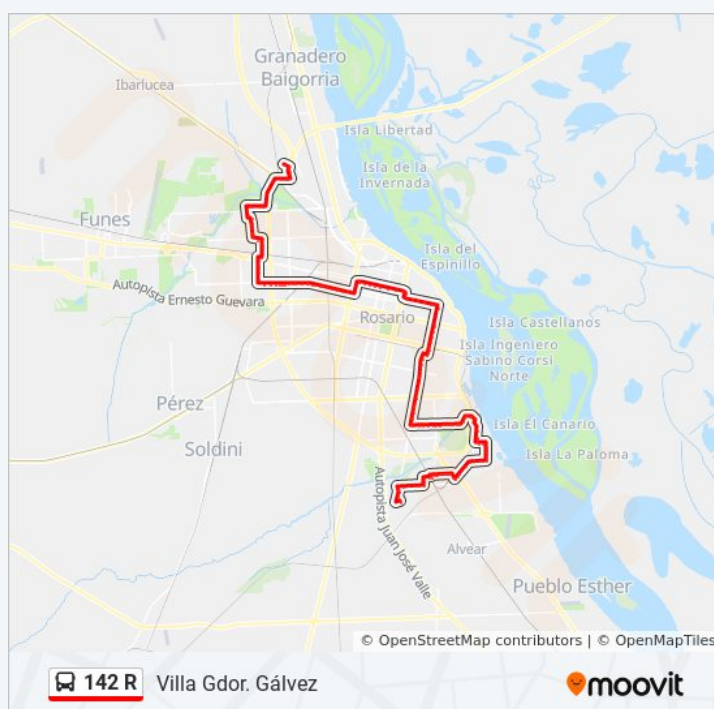

Información de la línea 142 R de colectivo

Dirección: Villa Gdor. Gálvez

Paradas: 173

Duración del viaje: 105 min

Resumen de la línea:

J. Colombres X Eva Peron

Navarro X J. Colombres

Cabanellas X J. Colombres