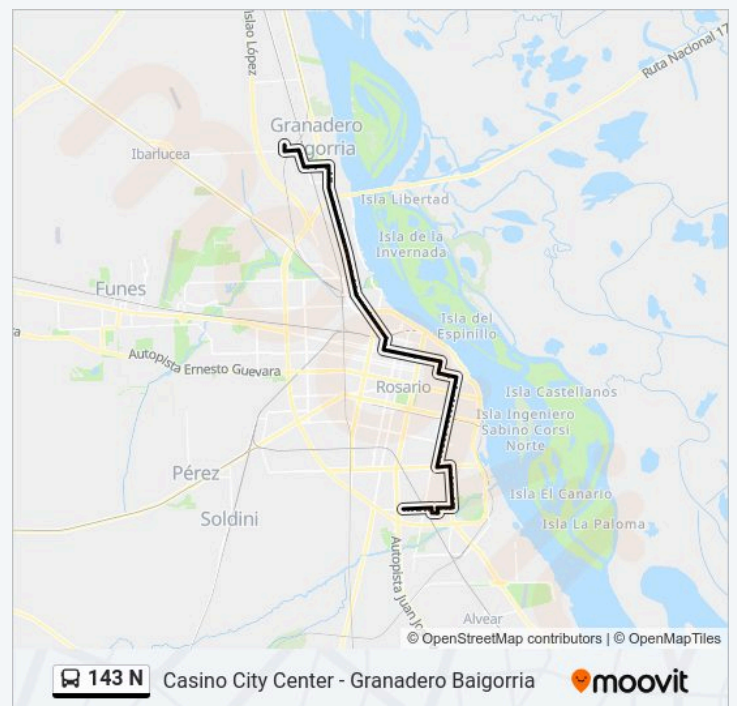

Sentido: Granadero Baigorria

97 paradas

[VER HORARIO DE LA LÍNEA](#)

Mariano Moreno, 6194

Melian X Av. Battle Y Ordoñez

España X Av. Battle Y Ordoñez

Paraguay X Av. Battle Y Ordoñez

Flammarion X Av. Battle Y Ordoñez

Avenida San Martín 6200-6298

Sadi Carnot X Av. Battle Y Ordoñez

Francisco N. De Laprida X Caupolicán

Buenos Aires X Patricios

Av. Bermúdez X Av. Battle Y Ordoñez

Melquíades Salvá X Av. Battle Y Ordoñez

Julián De Leiva X Av. Battle Y Ordoñez

Ayacucho, 6186

Ayacucho, 6122

Ayacucho, 6015

Ayacucho, 5801

Ayacucho, 5601

Ayacucho, 5425

Tomás De Anchorena X Av. Ayacucho

Patricias Argentinas X Esteban De Luca

Patricias Argentinas X José María Gutierrez

4518

Australia X Uriburu

Buenos Aires X Florentino Ameghino

Buenos Aires X Centeno

Buenos Aires X Presidente Quintana

Buenos Aires X Veinticuatro De Septiembre

Buenos Aires X Boulevard Seguí

Buenos Aires X Ayolas

Horario de la línea 143 N de Colectivo

Granadero Baigorria Horario de ruta:

lunes	04:32-01:47
martes	04:32-01:47
miércoles	04:32-01:47
jueves	04:32-01:47
viernes	04:32-01:47
sábado	04:32-02:48
domingo	04:11-01:47

Información de la línea 143 N de Colectivo

Dirección: Granadero Baigorria

Paradas: 97

Duración del viaje: 77 min

Resumen de la línea: