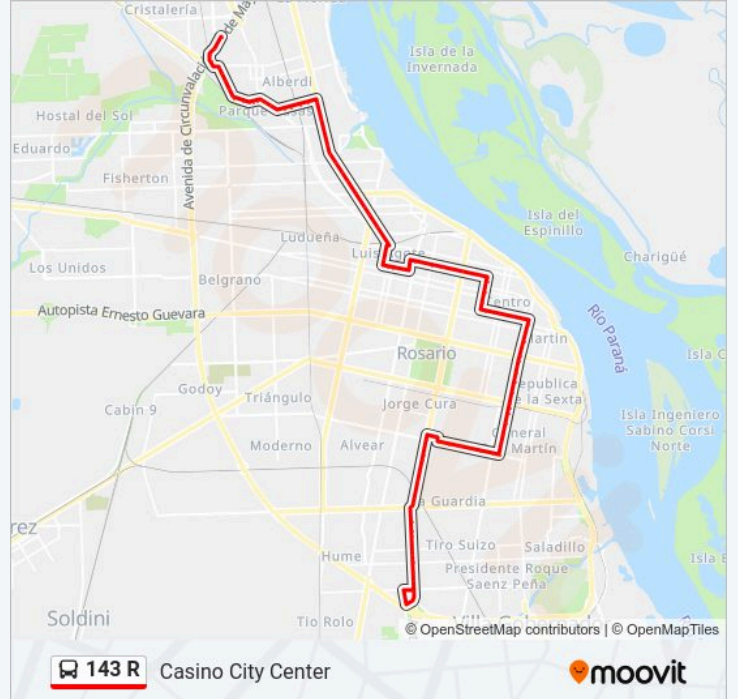

Boulevard Rondeau X Washington

Maciel X Bv. Rondeau

Gurruchaga X Boulevard Rondeau

Av. Sorrento X Bv. Rondeau

Nansen X Bv. Rondeau

Congreso X Boulevard Rondeau

Olivé X Boulevard Rondeau

Av. Génova

Almafuerte

Av. Juan José Paso

Av. Carballo

Vélez Sarsfield

Junín

Humberto Primo X Av. Alberdi

Constitucion X Urquiza

San Lorenzo, 3613

San Nicolás, 605

San Lorenzo, 3506

San Lorenzo, 3317

Vera Mujica, 531

Tucumán, 3115

Avenida Ovidio Lagos X Tucumán

Martín Rodríguez X Tucumán

Santiago X Tucumán

Bv. Nicasio Oroño X Tucumán

Dorrego X Tucumán

Tucumán X España

España, 486

España, 689

España X Rioja

San Luis X Presidente Roca

Plaza Sarmiento / Urbano