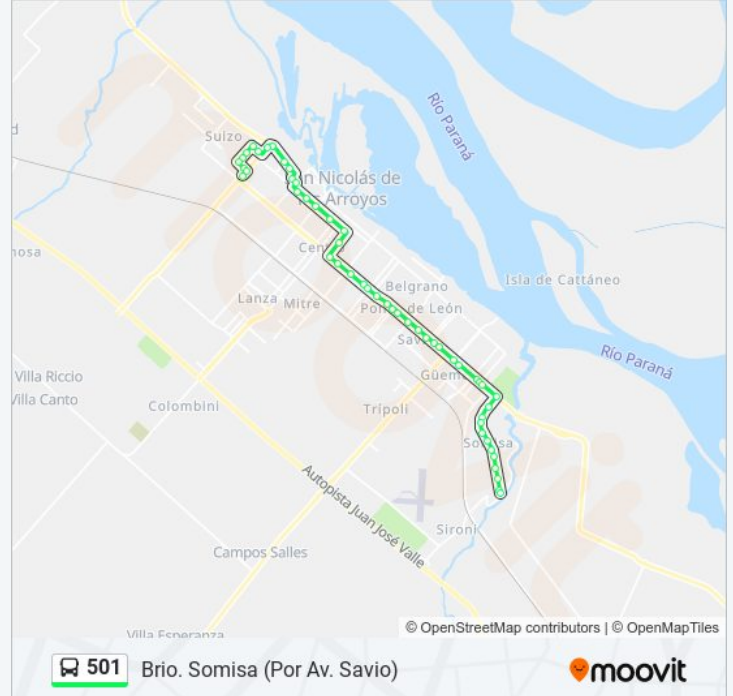

Savio X España

Necochea, 450

Av Savio X San Lorenzo

Av. Savio X San José

Av. Savio X Cochabamba

Av. Savio X Montevideo

Av. Savio X Primavera

Av. Savio X Argerich

Av. Savio X Ponce De León

Avenida Savio, 1146

Av. Savio X Cepeda

Av. Savio X Pozo

Av. Savio X Acevedo

Av. Savio X Bogado

Av. Savio X Las Rosas

Av. Savio X 7 De Septiembre

Av. Savio X Ascasubi

Av. Savio X Guido Y Spano

Av. Savio X Av. Central

Av. Central X 2 Oeste

Av. Central X 9 Oeste

Av. Central X 11 Oeste

Av. Central X 15 Oeste

Av. Central (Escuela N° 30)

Av. Central X 21 Oeste

Av. Central X 24 Oeste

Av. Central X 28 Oeste

Av. Central X 31 Oeste

Av. Central X 34 Oeste

Av. Central X 35 Oeste