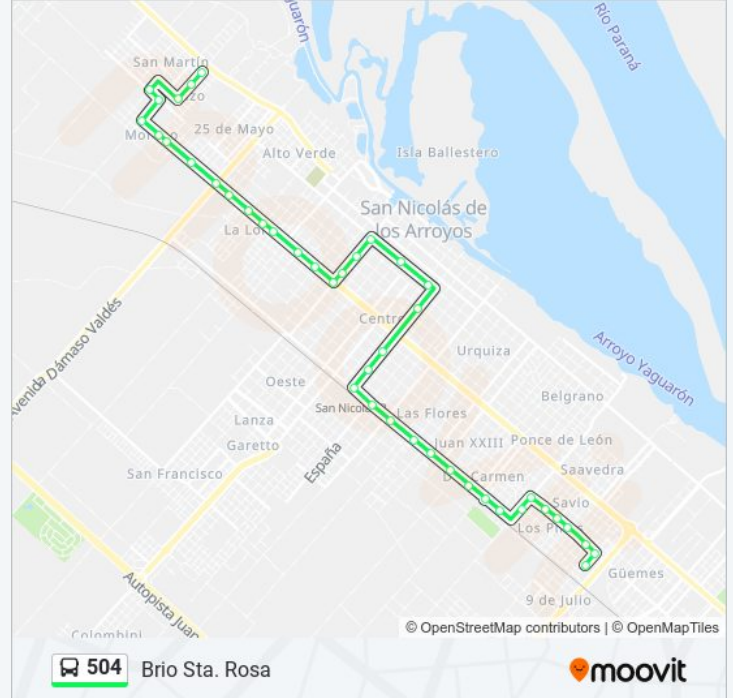

25 De Mayo, 67

Garibaldi X Bolivar

Garibaldi X Alvear

Garibaldi X Balcarce

Garibaldi X Morteo

Avenida Morteo, 216

Avenida Morteo, 309

Morteo X Terrassón

Morteo X San José

Morteo X Cochabamba

Morteo X Montevideo

Morteo X Cernadas

Morteo X Hernandarias

Ponce De León X Brown

Ponce De León X Balcarce

Balcarce X Alurralde

Balcarce X Rademil

Balcarce X Cepeda

Balcarce X Teherán

Balcarce X Benítez

Benítez X Brown

Los horarios y mapas de la línea 504 de Colectivo están disponibles en un PDF en moovitapp.com. Utiliza [Moovit App](#) para ver los horarios de los autobuses en vivo, el horario del tren o el horario del metro y las indicaciones paso a paso para todo el transporte público en Rosario.

[Acerca de Moovit](#) · [Soluciones MaaS](#) · [Países incluidos](#) · [Comunidad de Moovitors](#)

© 2024 Moovit - Todos los derechos reservados

Mira los tiempos de llegada en tiempo real