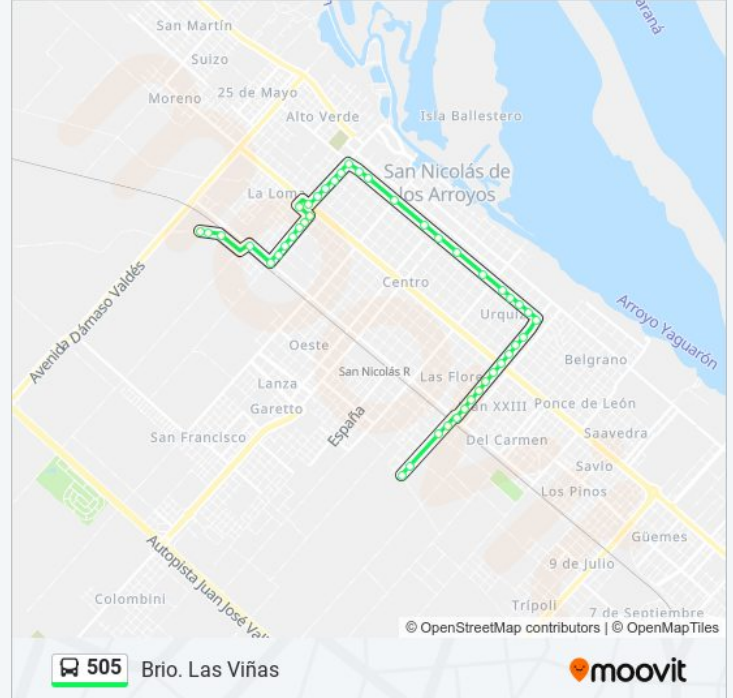

Urquiza 92

Urquiza X Nación

25 De Mayo X Garibaldi

25 De Mayo X J. B. Justo

25 De Mayo X Necochea

25 De Mayo X Pringles

25 De Mayo X Terrassón

25 De Mayo X San Lorenzo

25 De Mayo X San Jose

San José X Bolívar

San José X Maipú

San José X Don Bosco

San José X Av. Savio

San José X Roca

San José X Alvear

San José X Las Heras

San José X Balcarce

San José X Alte. Brown

San José X Av. Morteo

San José X República

San José X Gardel

San José X Sgo. Del Estero

San José X Tucumán

Los horarios y mapas de la línea 505 de Colectivo están disponibles en un PDF en moovitapp.com. Utiliza [Moovit App](#) para ver los horarios de los autobuses en vivo, el horario del tren o el horario del metro y las indicaciones paso a paso para todo el transporte público en Rosario.

[Acerca de Moovit](#) • [Soluciones MaaS](#) • [Países incluidos](#) • [Comunidad de Moovitors](#)

© 2024 Moovit - Todos los derechos reservados

Mira los tiempos de llegada en tiempo real