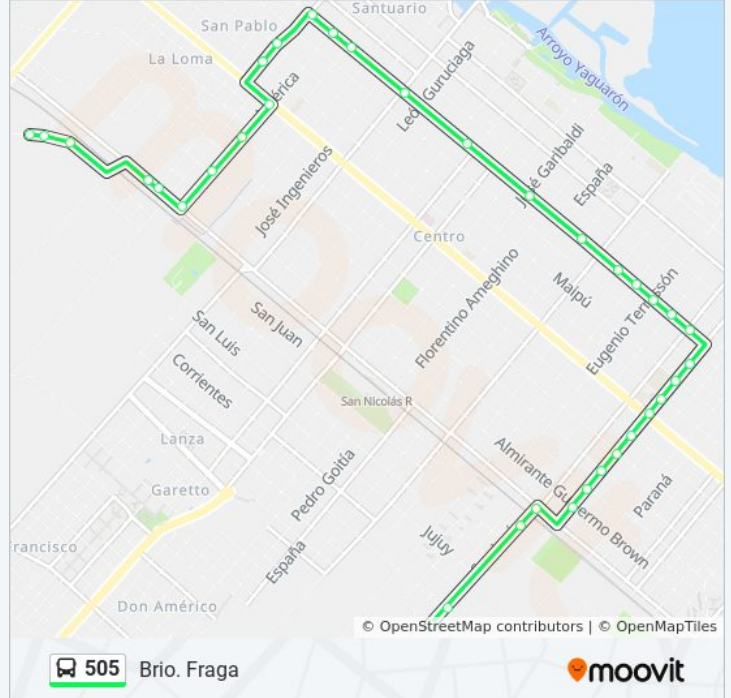

9 De Julio X Av. Alberdi

9 De Julio X Lisandro De La Torre

9 De Julio X América

9 De Julio X Viale

Viale X Chacabuco

Viale X Olleros

Av. Moreno X América

América X Obligado

América X Soler

América X Av. Álvarez

Av. Álvarez X Viale

Av. Álvarez X Eva Perón

San Juan X 1º De Mayo

San Juan X Ugarte

San Juan X Melián

Los horarios y mapas de la línea 505 de colectivo están disponibles en un PDF en moovitapp.com. Utiliza [Moovit App](#) para ver los horarios de los autobuses en vivo, el horario del tren o el horario del metro y las indicaciones paso a paso para todo el transporte público en Rosario.

[Acerca de Moovit](#) • [Soluciones MaaS](#) • [Países incluidos](#) • [Comunidad de Moovitors](#)

© 2023 Moovit - Todos los derechos reservados

Mira los tiempos de llegada en tiempo real