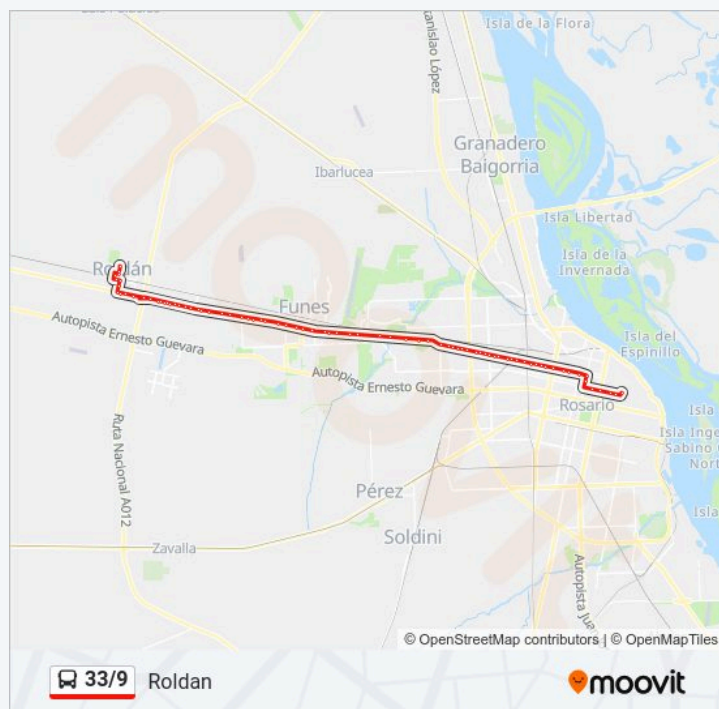

sábado 03:33-23:10
domingo 06:10-21:26

Información de la línea 33/9 de Colectivo

Dirección: Plaza Sarmiento

Paradas: 78

Duración del viaje: 76 min

Resumen de la línea:

Ruta Nacional 9, 1280

Fun13

Fun11

Fun9

Fun5

Ruta Nacional 9, 521-529

Ruta Nacional 9, 18

Garita 0

Avenida Eva Perón, 8917

Acevedo X Eva Perón