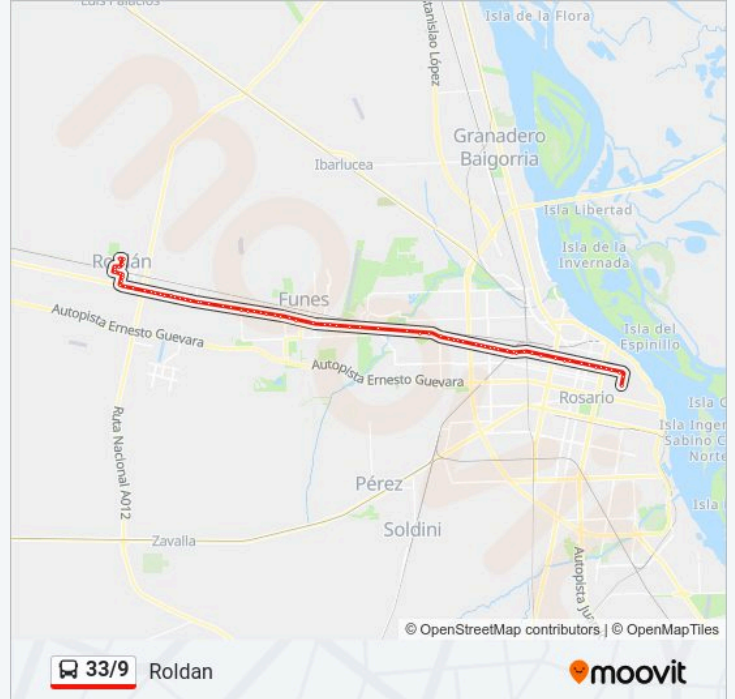

Avenida Eva Perón, 6866
Avenida Eva Perón, 7081
Avenida Eva Perón, 7286
Avenida Eva Perón, 7699
J. Colombres X Eva Perón
Avenida Eva Perón, 7898
Tarragona X Eva Perón
Wilde, 104
Olmos, 341
Avenida Eva Perón, 8598
Avenida Eva Perón, 8863
Ruta Nacional 9 18
San Martín Bis, 606
Ruta 9 Y Yacireta
Ruta 9 Y Echeverria
Ruta 9 Y Las Camelias
Ruta 9 Y Burucuya
Gustavo Cochet, 2079
Juan Elorza, 2091
General López, 2089
Ruta 9 Y Las Nueces
Ruta 9 Y Gral. Mosconi
Ruta Nacional 9, 3615
Ruta Nacional 9, 3650
Garita 14
Córdoba, 4107
José Hernández, 2152
Córdoba, 4647
Acapulco, 5210
Garita 17 X Rn 9
Ruta Nacional 9, 240
Bariloche, 2259