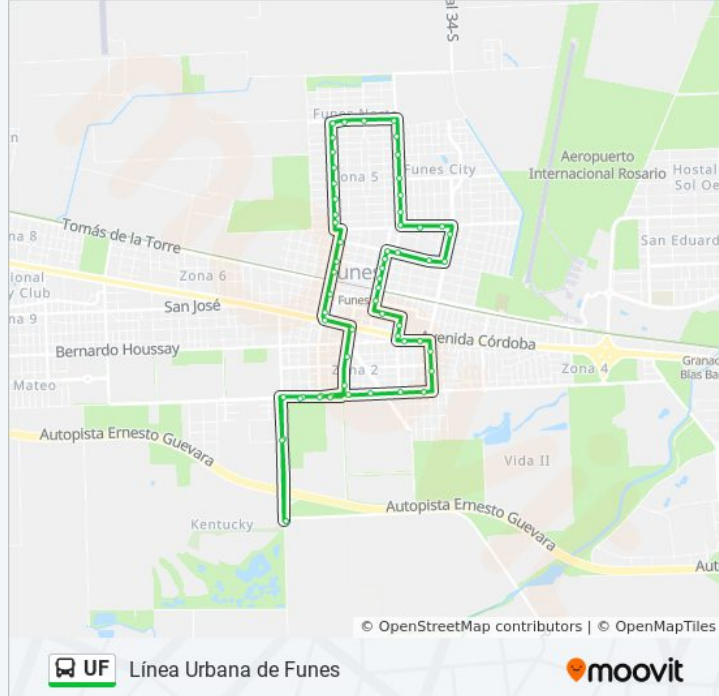

General Paz, 1492

Fun25

Fun23

Avenida Santa Fe 1382

Sarmiento Y Tucuman

Catamarca Y San Jose

Catamarca Y Cordoba

Houssay Y Jujuy

Houssay Y Roca

General Bartolomé Mitre Y Dorrego

Plaza Los Pinos

Julio A. Roca X Av. Fuerza Aérea

Catamarca X Av. Fuerza Aérea

Juan J. Paso X Av. Fuerza Aérea

Obrador

Candelaria X Av. Fuerza Aérea

Juan Elorza X Av. Fuerza Aérea

Avenida Fuerza Aerea, 2056

Miguel Galindo X Av. Fuerza Aérea

Shell

Kentucky

Los horarios y mapas de la línea UF de colectivo están disponibles en un PDF en [moovitapp.com](https://moovitapp.com). Utiliza [Moovit App](#) para ver los horarios de los autobuses en vivo, el horario del tren o el horario del metro y las indicaciones paso a paso para todo el transporte público en Rosario.