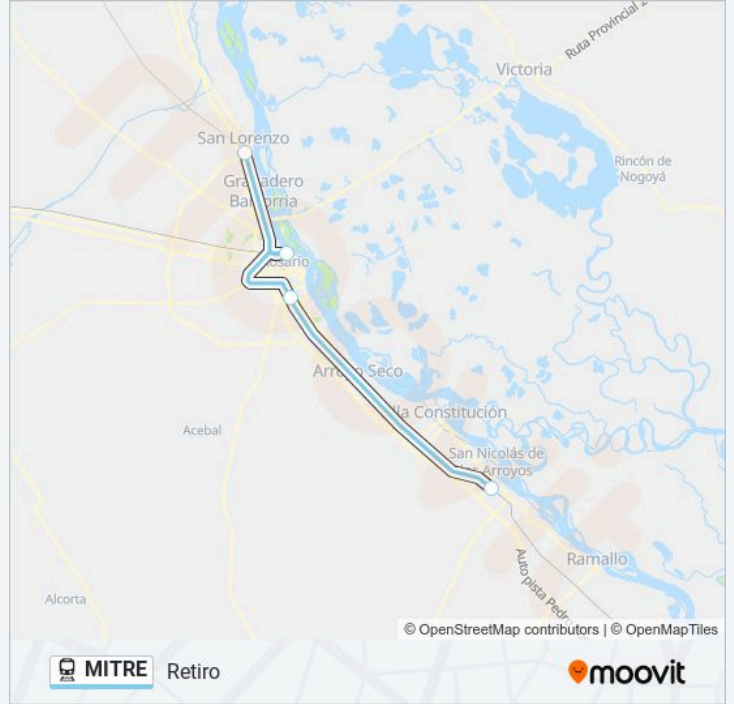

Sentido: Retiro

4 paradas

[VER HORARIO DE LA LÍNEA](#)

San Lorenzo

Rosario Norte

Rosario Sur

San Nicolas

Horario de la línea MITRE de tren

Retiro Horario de ruta:

lunes	Sin Servicio
martes	22:59
miércoles	Sin Servicio
jueves	Sin Servicio
viernes	Sin Servicio
sábado	22:59
domingo	Sin Servicio

Información de la línea MITRE de tren

Dirección: Retiro

Paradas: 4

Duración del viaje: 56 min

Resumen de la línea:

Los horarios y mapas de la línea MITRE de tren están disponibles en un PDF en moovitapp.com. Utiliza Moovit App para ver los horarios de los autobuses en vivo, el horario del tren o el horario del metro y las indicaciones paso a paso para todo el transporte público en Rosario.