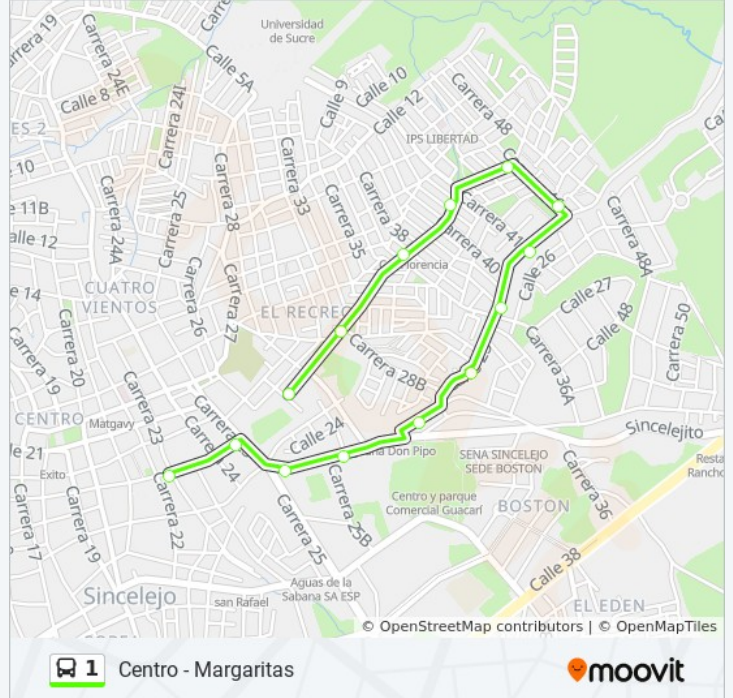

Sentido: Centro - Villa Paz

16 paradas

[VER HORARIO DE LA LÍNEA](#)

- Carrera 22 # 22-1 A 22-99
- Carrera 22 # 20-1 A 20-99
- Calle 20 # 20-2 A 20-100
- Carrera 19 # 16-1 A 16-99
- Calle 17 # 16-1 A 16-99
- Calle 17 # 14-2 A 14-100
- Calle 16a # 13b-1 A 13b-99
- Calle 16a # 12b-1 A 12b-99
- Calle 16a # 11-1 A 11-99
- Calle 16a # 10-1 A 10-99
- Calle 17 # 9b-2 A 9b-100
- Carrera 9 # 15e-1 A 15e-99
- Calle 15e # 5-1 A 5-99
- Calle 16 # 3-2 A 3-100
- Calle 16 # 2-2
- Calle 18a # 2-1

Horario de la línea 1 de autobús

Centro - Villa Paz Horario de ruta:

lunes	5:00 - 22:00
martes	5:00 - 22:00
miércoles	5:00 - 22:00
jueves	5:00 - 22:00
viernes	5:00 - 22:00
sábado	6:00 - 20:00
domingo	7:00 - 19:00

Información de la línea 1 de autobús

Dirección: Centro - Villa Paz

Paradas: 16

Duración del viaje: 12 min

Resumen de la línea:

Sentido: Margaritas - Centro

14 paradas

[VER HORARIO DE LA LÍNEA](#)

- Calle 23 # 25b-2 A 25b-100
- Calle 23 # 28b-2 A 28b-100
- Calle 23c # 36a-2 A 36a-100
- Carrera 40a # 23-1 A 23-99
- Calle 23 # 43a-2 A 43a-100
- Carrera 46 # 24a-2 A 24a-100
- Calle 25a # 41-32 A 41-100
- Calle 25a # 38-29 A 38-65
- Calle 25 # 28b-2 A 28b-100
- Calle 25a # 28-2 A 28-100
- Gobernacion De Sucre
- Carrera 25 # 24-1 A 24-99
- Carrera 25 # 20a-1 A 20a-99
- Calle 20 # 22-2 A 22-100