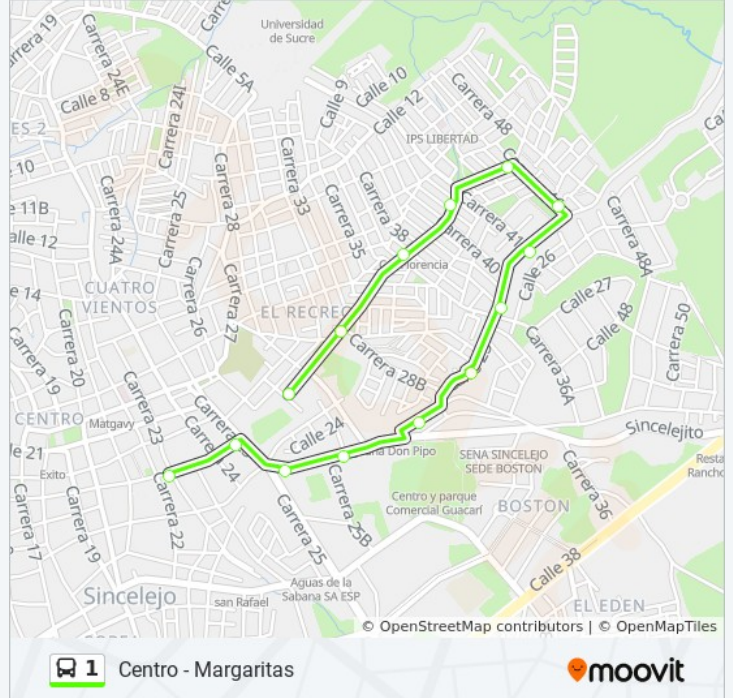

Carrera 23 # 23-2 A 23-100

Calle 23 # 24-2 A 24-100

Hotel Panorama

Gobernacion De Sucre

Calle 25a # 28-2 A 28-100

Calle 25 # 28b-2 A 28b-100

Calle 25a # 36a-2 A 36a-28

Calle 25a # 41-2 A 41-30

Información de la línea 1 de autobús

Dirección: Centro - Villa Paz

Paradas: 16

Duración del viaje: 12 min

Resumen de la línea:

Sentido: Margaritas - Centro

14 paradas

[VER HORARIO DE LA LÍNEA](#)

- Calle 23 # 25b-2 A 25b-100
- Calle 23 # 28b-2 A 28b-100
- Calle 23c # 36a-2 A 36a-100
- Carrera 40a # 23-1 A 23-99
- Calle 23 # 43a-2 A 43a-100
- Carrera 46 # 24a-2 A 24a-100
- Calle 25a # 41-32 A 41-100
- Calle 25a # 38-29 A 38-65
- Calle 25 # 28b-2 A 28b-100
- Calle 25a # 28-2 A 28-100
- Gobernacion De Sucre
- Carrera 25 # 24-1 A 24-99
- Carrera 25 # 20a-1 A 20a-99
- Calle 20 # 22-2 A 22-100

Información de la línea 1 de autobús

Dirección: Margaritas - Centro

Paradas: 14

Duración del viaje: 11 min

Resumen de la línea:

Sentido: Villa Paz - Centro

17 paradas

[VER HORARIO DE LA LÍNEA](#)