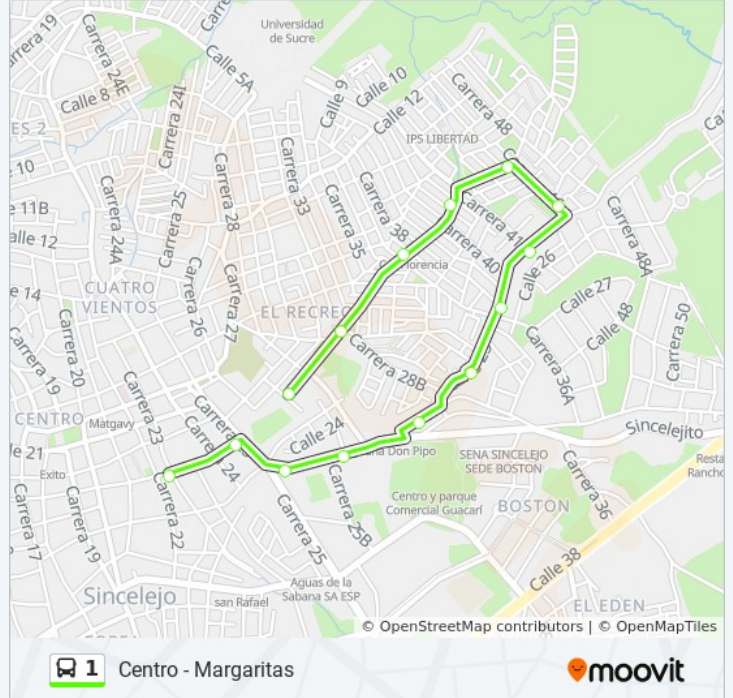

Usa la aplicación Moovit para encontrar la parada de la línea 1 de autobús más cercana y descubre cuándo llega la próxima línea 1 de autobús

Sentido: Centro - Margaritas

14 paradas

[VER HORARIO DE LA LÍNEA](#)

Carrera 23 # 23-2 A 23-100

Calle 23 # 24-2 A 24-100

Hotel Panorama

Gobernacion De Sucre

Calle 25a # 28-2 A 28-100

Calle 25 # 28b-2 A 28b-100

Calle 25a # 36a-2 A 36a-28

Calle 25a # 41-2 A 41-30

Carrera 46 # 24d-1 A 24d-99

Calle 23 # 44a-2 A 44a-100

Calle 23 # 40a-1 A 40a-99

Calle 23c # 36a-2 A 36a-100

Calle 23 # 28-2 A 28-100

Calle 23 # 25b-2 A 25b-100

Horario de la línea 1 de autobús

Centro - Margaritas Horario de ruta:

Sentido: Centro - Villa Paz

16 paradas

[VER HORARIO DE LA LÍNEA](#)

- Carrera 22 # 22-1 A 22-99
- Carrera 22 # 20-1 A 20-99
- Calle 20 # 20-2 A 20-100
- Carrera 19 # 16-1 A 16-99
- Calle 17 # 16-1 A 16-99
- Calle 17 # 14-2 A 14-100
- Calle 16a # 13b-1 A 13b-99
- Calle 16a # 12b-1 A 12b-99
- Calle 16a # 11-1 A 11-99
- Calle 16a # 10-1 A 10-99
- Calle 17 # 9b-2 A 9b-100
- Carrera 9 # 15e-1 A 15e-99
- Calle 15e # 5-1 A 5-99
- Calle 16 # 3-2 A 3-100
- Calle 16 # 2-2
- Calle 18a # 2-1