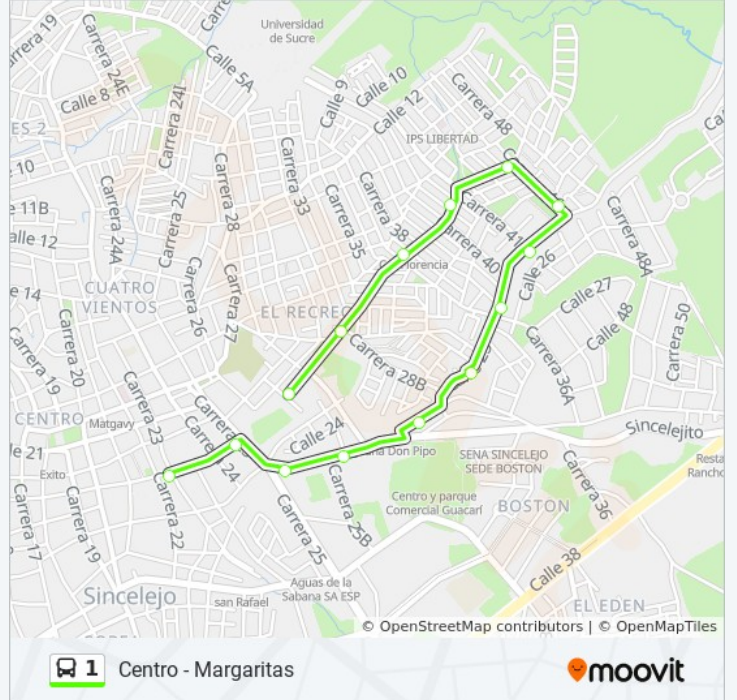

Carrera 23 # 23-2 A 23-100

Calle 23 # 24-2 A 24-100

Hotel Panorama

Gobernacion De Sucre

Calle 25a # 28-2 A 28-100

Calle 25 # 28b-2 A 28b-100

Calle 25a # 36a-2 A 36a-28

Calle 25a # 41-2 A 41-30

Calle 16b # 12b-2 A 12b-100

Calle 16b # 13b-2 A 13b-100

Carrera 15 # 16a-2 A 16a-100

Calle 17 # 15-2 A 15-100

Carrera 17 # 17-2 A 17-100

Carrera 17 # 18c-2 A 18c-100

Carrera 17 # 21-1 A 21-99

Calle 23 # 18-2 A 18-100

Calle 23 # 20-2 A 20-100

Horario de la línea 1 de autobús

Villa Paz - Centro Horario de ruta:

lunes	5:00 - 22:00
martes	5:00 - 22:00
miércoles	5:00 - 22:00
jueves	5:00 - 22:00
viernes	5:00 - 22:00
sábado	6:00 - 21:00
domingo	7:00 - 19:00

Información de la línea 1 de autobús

Dirección: Villa Paz - Centro

Paradas: 17

Duración del viaje: 11 min

Resumen de la línea:

Los horarios y mapas de la línea 1 de autobús están disponibles en un PDF en moovitapp.com. Utiliza [Moovit App](#) para ver los horarios de los autobuses en vivo, el horario del tren o el horario del metro y las indicaciones paso a paso para todo el transporte público en Sincelejo.