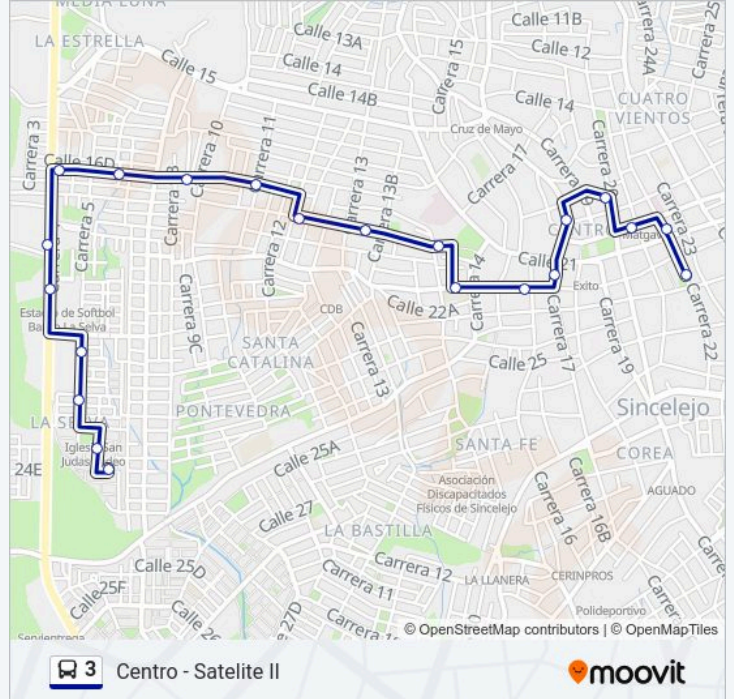

## Sentido: Centro - Satelite II

21 paradas

[VER HORARIO DE LA LÍNEA](#)

- Carrera 22 # 22-1 A 22-99
- Carrera 22 # 20-1 A 20-99
- Calle 20 # 20-2 A 20-100
- Calle 18c # 19-2 A 19-100
- Carrera 17 # 18c-2 A 18c-100
- Carrera 17 # 21-1 A 21-99
- Calle 22 # 15-2 A 15-100
- Calle 22 # 13f-2 A 13f-100
- Calle 18 # 13e-2 A 13e-100
- Calle 18 # 13-2 A 13-100
- Calle 18 # 12a-2 A 12a-100
- Calle 17 # 10a-2 A 10a-100
- Calle 17 # 9b-2 A 9b-100
- Calle 17 # 5-2 A 5-100
- Calle 17 # 4-2 A 4-100
- Carrera 4 # 19-2 A 19-100
- Carrera 4 # 22-2
- Carrera 4 # 23a-2 A 23a-100

## Información de la línea 3 de autobús

**Dirección:** Centro - Satelite II

**Paradas:** 21

**Duración del viaje:** 12 min

**Resumen de la línea:**

Carrera 5 # 23e-2 A 23e-100

Carrera 6 # 24b-2 A 24b-100

Carrera 6b # 24cbis-2 A 24cbis-100

### Sentido: Centro - Bogota III

20 paradas

[VER HORARIO DE LA LÍNEA](#)

Carrera 22 # 22-1 A 22-99

Carrera 22 # 20-1 A 20-99

Calle 20 # 20-2 A 20-100

Calle 18c # 19-2 A 19-100

Carrera 17 # 18c-2 A 18c-100

Carrera 17 # 21-1 A 21-99

Calle 23 # 18-2 A 18-100

Carrera 19 # 25-2 A 25-100

Carrera 19 # 28-2 A 28-100

Calle 32 # 18-2 A 18-100

Carrera 17 # 32a-2 A 32a-100

Carrera 17 # 32c-1 A 32c-99

Calle 36 # 17-2 A 17-100