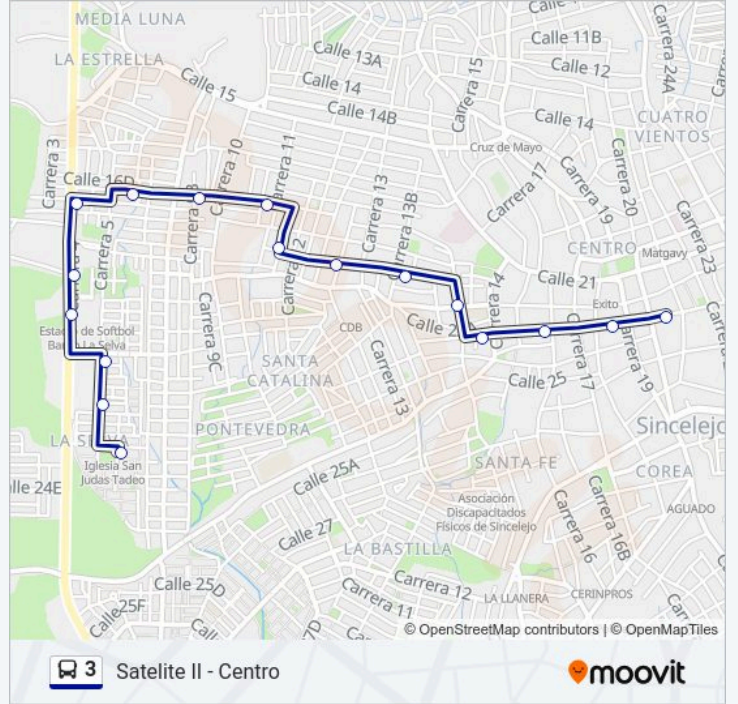

Calle 23 # 13a-2 A 13a-100

Calle 23 # 15-2 A 15-100

Calle 23 # 18-2 A 18-100

Calle 23 # 20-2 A 20-100

### Horario de la línea 3 de autobús

Satelite II - Centro Horario de ruta:

lunes	05:00 - 22:00
martes	05:00 - 22:00
miércoles	05:00 - 22:00
jueves	05:00 - 22:00
viernes	05:00 - 22:00
sábado	06:00 - 21:00
domingo	07:00 - 19:00

### Información de la línea 3 de autobús

**Dirección:** Satelite II - Centro

**Paradas:** 17

**Duración del viaje:** 10 min

**Resumen de la línea:**

Los horarios y mapas de la línea 3 de autobús están disponibles en un PDF en [moovitapp.com](https://moovitapp.com). Utiliza Moovit App para ver los horarios de los autobuses en vivo, el horario del tren o el horario del metro y las indicaciones paso a paso para todo el transporte público en Sincelejo.