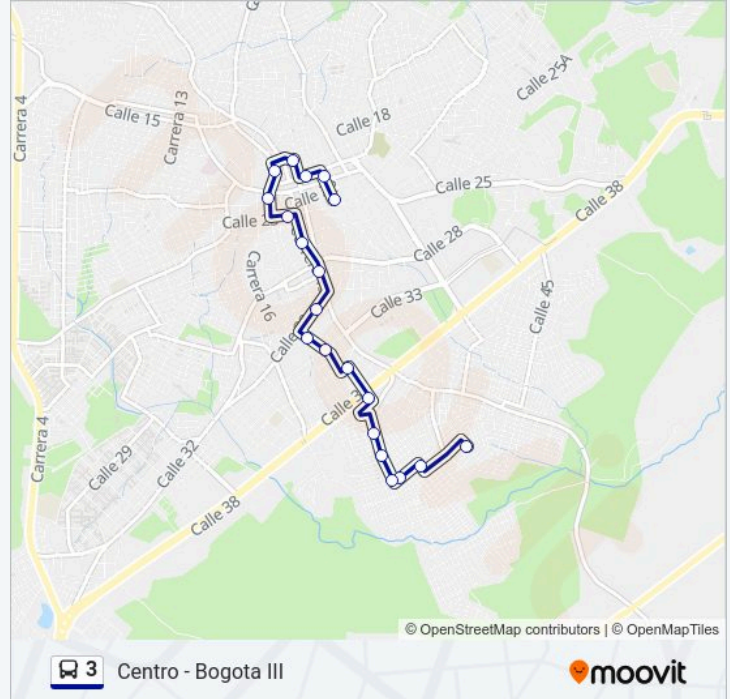

### Información de la línea 3 de autobús

**Dirección:** Centro - Bogota III

**Paradas:** 20

**Duración del viaje:** 11 min

**Resumen de la línea:**

Carrera 17a # 42-1 A 42-99

Calle 42e # 1 A 99

### Sentido: Satelite II - Centro

17 paradas

[VER HORARIO DE LA LÍNEA](#)

Carrera 6 # 24a-1 A 24a-99

Carrera 4 # 23d-1 A 23d-99

Calle 23a # 4-1 A 4-99

Carrera 4 # 22-1 A 22-99

Carrera 4 # 21-1 A 21-99