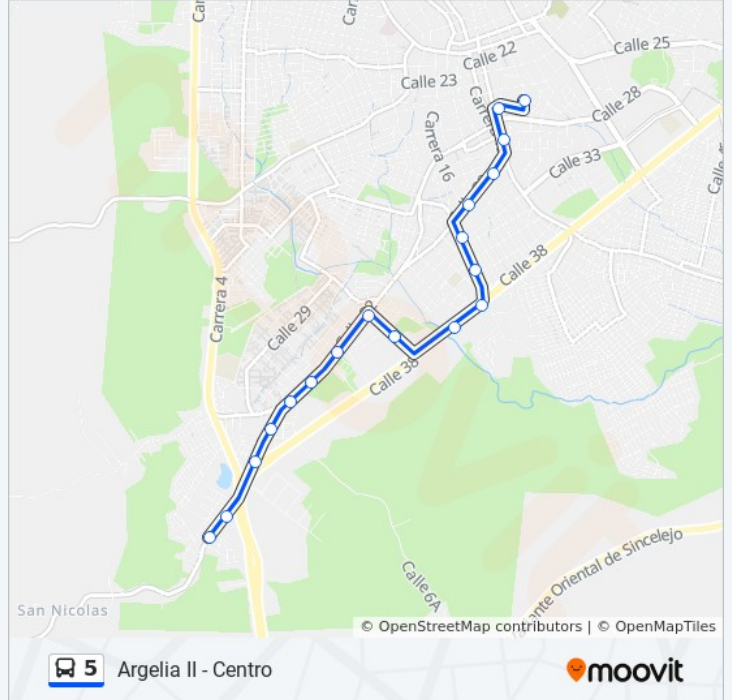

Calle 38 # 11-2 A 11-100

Carrera 9 # 33a-1 A 33a-99

Calle 32 # 7c-1 A 7c-99

Calle 32 # 6f-1 A 6f-99

Calle 32 # 6c-1 A 6c-99

Calle 32 # 5a-1 A 5a-99

Carrera 5 # 35-2 A 35-100

Carrera 5 # 37d-2 A 37d-100

Calle 39 # 2b-2 A 2b-100

Calle 39 # 2b-2

Horario de la línea 5 de autobús

Centro - Argelia II Horario de ruta:

lunes	5:00 - 22:00
martes	5:00 - 22:00
miércoles	5:00 - 22:00
jueves	5:00 - 22:00
viernes	5:00 - 22:00
sábado	6:00 - 21:00
domingo	7:00 - 19:00

Información de la línea 5 de autobús

Dirección: Centro - Argelia II

Paradas: 19

Duración del viaje: 15 min

Resumen de la línea:

Sentido: Centro - Villa Katy

18 paradas

[VER HORARIO DE LA LÍNEA](#)

Información de la línea 5 de autobús

Dirección: Centro - Villa Katy

Paradas: 18

Duración del viaje: 13 min

Resumen de la línea:

Sentido: Villa Katy - Centro

20 paradas

[VER HORARIO DE LA LÍNEA](#)