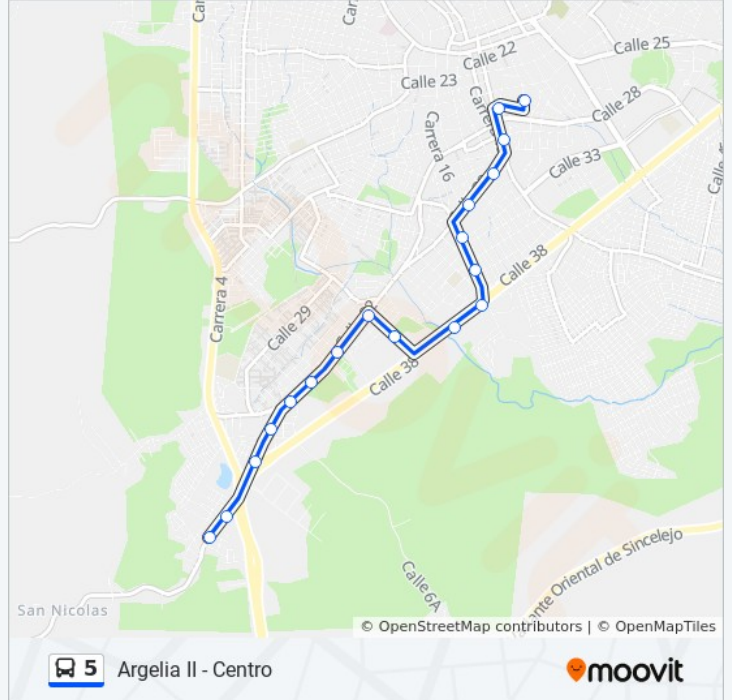

Carrera 9 # 33a-2 A 33a-100

Calle 38

Colegio Simon Araujo

Carrera 15 # 36-1 A 36-99

Carrera 15 # 32-1 A 32-99

Calle 32 # 16-2 A 16-100

Calle 32 # 17-2 A 17-100

Carrera 19 # 28a-13 A 28a-99

Calle 27 # 20-2 A 20-100

Carrera 22 # 25-1 A 25-99

Horario de la línea 5 de autobús

Argelia II - Centro Horario de ruta:

lunes	5:00 - 22:00
martes	5:00 - 22:00
miércoles	5:00 - 22:00
jueves	5:00 - 22:00
viernes	5:00 - 22:00
sábado	6:00 - 21:00
domingo	7:00 - 19:00

Información de la línea 5 de autobús**Dirección:** Argelia II - Centro**Paradas:** 18**Duración del viaje:** 14 min**Resumen de la línea:**

Sentido: Centro - Argelia II

19 paradas

[VER HORARIO DE LA LÍNEA](#)

Calle 25 # 20-2 A 20-100

Carrera 19 # 25-2 A 25-100

Carrera 19 # 28-2 A 28-100

Calle 32 # 18-2 A 18-100

Calle 32 # 16a-2 A 16a-100

Carrera 15 # 32-1 A 32-99

Carrera 15 # 36-1 A 36-99

Calle 38 # 14-2 A 14-100