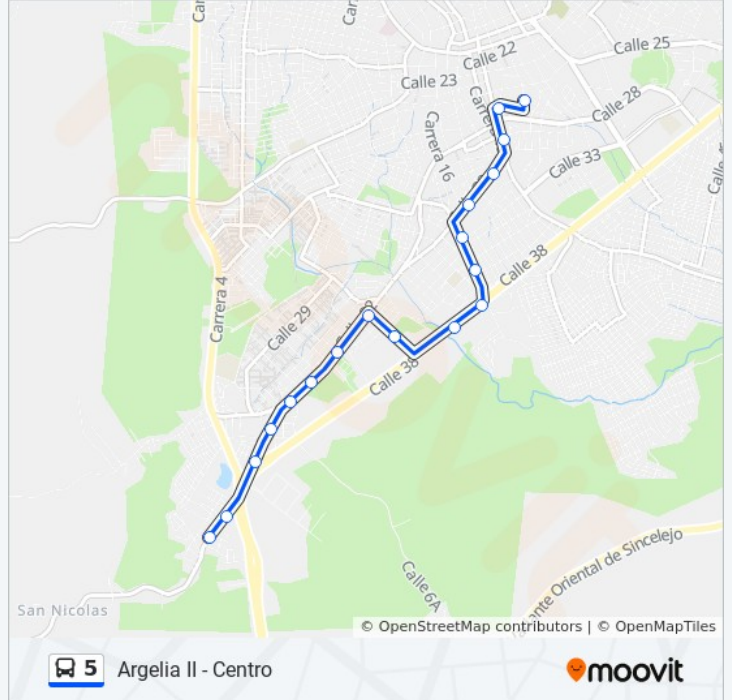

Información de la línea 5 de autobús

Dirección: Centro - Argelia II

Paradas: 19

Duración del viaje: 15 min

Resumen de la línea:

Sentido: Centro - Villa Katy

18 paradas

[VER HORARIO DE LA LÍNEA](#)

- Carrera 22 # 22-1 A 22-99
- Carrera 22 # 20-1 A 20-99
- Carrera 22 # 18b-1 A 18b-99
- Carrera 22 # 14-1 A 14-99
- Carrera 20 # 13-1 A 13-99
- Calle 12 # 18-2 A 18-100
- Calle 11 # 17-1 A 17-99
- Carrera 17 # 8a-1 A 8a-99
- Carrera 18 # 5b-1 A 5b-99
- Carrera 18 # 2
- Carrera 18 # 2
- Carrera 18
- Carrera 18 - Los Rosales
- I.E Policarpa Salavarrieta
- Vila Angela
- Carrera 18
- Parada
- Villa Katy

Información de la línea 5 de autobús

Dirección: Centro - Villa Katy

Paradas: 18

Duración del viaje: 13 min

Resumen de la línea:

Sentido: Villa Katy - Centro

20 paradas

[VER HORARIO DE LA LÍNEA](#)