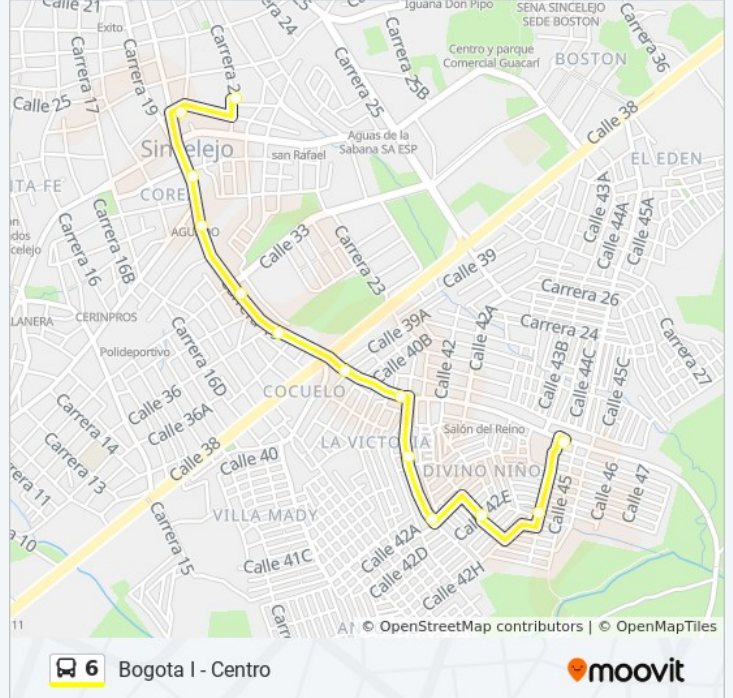

## Sentido: Centro - Bogota I

13 paradas

[VER HORARIO DE LA LÍNEA](#)

Calle 25 # 20-2 A 20-100

Carrera 19 # 25-2 A 25-100

Carrera 19 # 28-2 A 28-100

Calle 32a # 18a-2 A 18a-100

Carrera 19 # 33b-2 A 33b-100

Carrera 19 # 35-2 A 35-100

Carrera 19 # 37a-2 A 37a-100

Carrera 19 # 40b-2 A 40b-64

Calle 41 # 2 A 100

Calle 42 # 17e-100

Calle 42e # 1 A 99

Calle 42h # 1 A 99

Carrera 18a # 42h-2 A 42h-100

## Información de la línea 6 de autobús

**Dirección:** Centro - Bogota I

**Paradas:** 13

**Duración del viaje:** 9 min

**Resumen de la línea:**

## Sentido: Centro - La Pollita

18 paradas

[VER HORARIO DE LA LÍNEA](#)

- Carrera 22 # 22-1 A 22-99
- Carrera 22 # 20-1 A 20-99
- Calle 20 # 20-2 A 20-100
- Calle 18c # 19-2 A 19-100
- Carrera 17 # 18c-2 A 18c-100
- Calle 21 # 16-32 A 16-100
- Carrera 14 # 17-1 A 17-99
- Carrera 14 # 15b-1 A 15b-99
- Calle 15 # 13-1 A 13-99
- Carrera 13 # 13-1 A 13-99
- Carrera 14 # 9-1 A 9-55
- Carrera 14 # 6c-2 A 6c-100
- Carrera 14 # 1 A 99
- Calle 5e # 2 A 100
- Calle 5e # 2
- Carrera 14
- Carrera 4 # 9-99
- Carrera 4 # 9-99