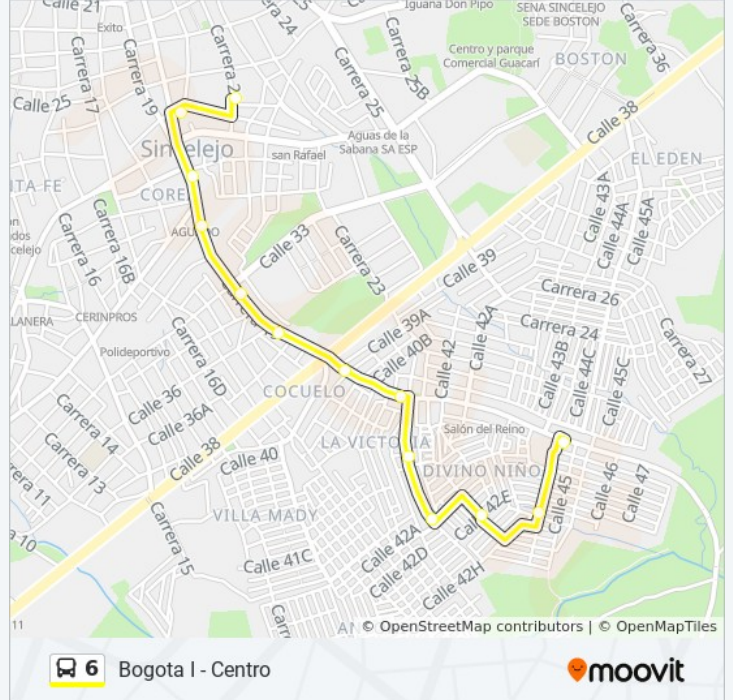

Calle 23 # 18-2 A 18-100

Calle 23 # 20-2 A 20-100

## Horario de la línea 6 de autobús

La Pollita - Centro Horario de ruta:

lunes	5:00 - 22:00
martes	5:00 - 22:00
miércoles	5:00 - 22:00
jueves	5:00 - 22:00
viernes	5:00 - 22:00
sábado	6:00 - 21:00
domingo	7:00 - 19:00

## Información de la línea 6 de autobús

**Dirección:** La Pollita - Centro

**Paradas:** 15

**Duración del viaje:** 11 min

**Resumen de la línea:**

Los horarios y mapas de la línea 6 de autobús están disponibles en un PDF en [moovitapp.com](https://moovitapp.com). Utiliza [Moovit App](#) para ver los horarios de los autobuses en vivo, el horario del tren o el horario del metro y las indicaciones paso a paso para todo el transporte público en Sincelejo.