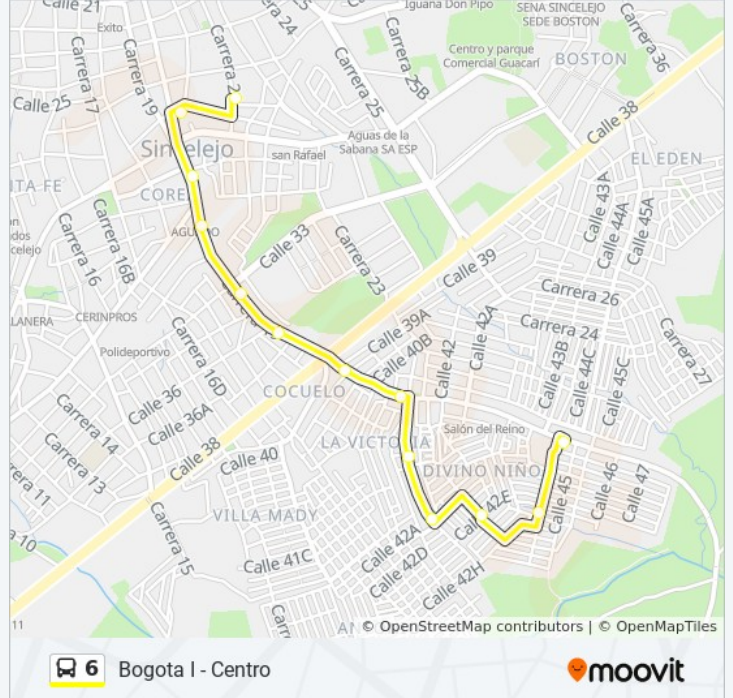

## Sentido: Centro - La Pollita

18 paradas

[VER HORARIO DE LA LÍNEA](#)

- Carrera 22 # 22-1 A 22-99
- Carrera 22 # 20-1 A 20-99
- Calle 20 # 20-2 A 20-100
- Calle 18c # 19-2 A 19-100
- Carrera 17 # 18c-2 A 18c-100
- Calle 21 # 16-32 A 16-100
- Carrera 14 # 17-1 A 17-99
- Carrera 14 # 15b-1 A 15b-99
- Calle 15 # 13-1 A 13-99
- Carrera 13 # 13-1 A 13-99
- Carrera 14 # 9-1 A 9-55
- Carrera 14 # 6c-2 A 6c-100
- Carrera 14 # 1 A 99
- Calle 5e # 2 A 100
- Calle 5e # 2
- Carrera 14
- Carrera 4 # 9-99
- Carrera 4 # 9-99

## Horario de la línea 6 de autobús

Centro - La Pollita Horario de ruta:

lunes	5:00 - 22:00
martes	5:00 - 22:00
miércoles	5:00 - 22:00
jueves	5:00 - 22:00
viernes	5:00 - 22:00
sábado	6:00 - 21:00
domingo	7:00 - 19:00

## Información de la línea 6 de autobús

**Dirección:** Centro - La Pollita

**Paradas:** 18

**Duración del viaje:** 12 min

**Resumen de la línea:**

## Sentido: La Pollita - Centro

15 paradas

[VER HORARIO DE LA LÍNEA](#)

Carrera 4 # 9-99

Calle 5e # 1

Calle 5e # 2

Calle 5e # 100

Calle 6a # 11a-99