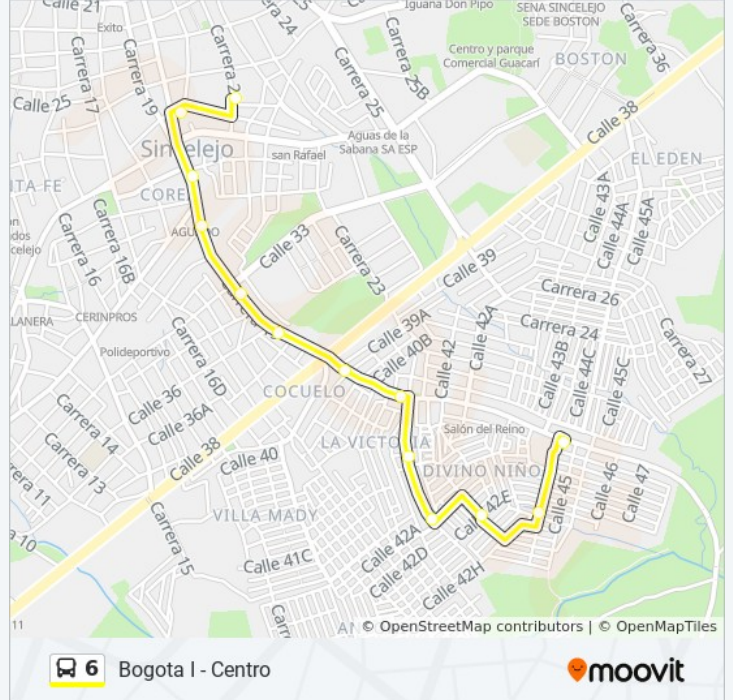

Carrera 19 # 42h-2 A 42h-100

Calle 42h # 18-1 A 18-99

Calle 42e # 1 A 99

Calle 42b # 1 A 99

Calle 41 # 2

Carrera 19 # 40d-2 A 40d-100

Carrera 19 # 39a-1 A 39a-99

Carrera 19 # 36-1 A 36-99

Carrera 19 # 33-1 A 33-99

Carrera 19 # 32-1 A 32-99

Carrera 19 # 28a-13 A 28a-99

Calle 27 # 20-2 A 20-100

Carrera 22 # 25-1 A 25-99

**Horario de la línea 6 de autobús**

Bogota I - Centro Horario de ruta:

lunes	5:00 - 22:00
martes	5:00 - 22:00
miércoles	5:00 - 22:00
jueves	5:00 - 22:00
viernes	5:00 - 22:00
sábado	6:00 - 21:00
domingo	7:00 - 19:00

**Información de la línea 6 de autobús****Dirección:** Bogota I - Centro**Paradas:** 13**Duración del viaje:** 9 min**Resumen de la línea:**

## Sentido: Centro - Bogota I

13 paradas

[VER HORARIO DE LA LÍNEA](#)

Calle 25 # 20-2 A 20-100

Carrera 19 # 25-2 A 25-100

Carrera 19 # 28-2 A 28-100

Calle 32a # 18a-2 A 18a-100

Carrera 19 # 33b-2 A 33b-100