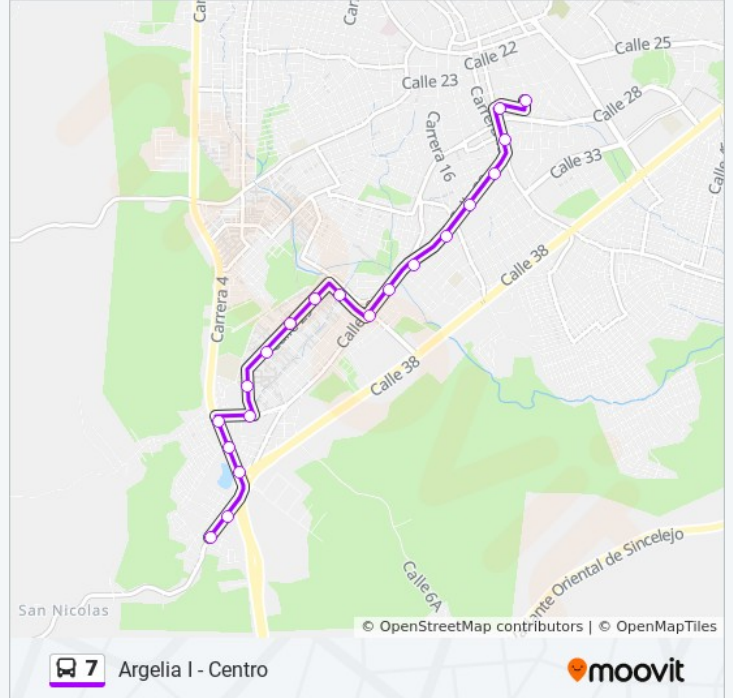

Calle 29 # 6f-1 A 6f-99

Calle 29 # 7a-2 A 7a-100

Carrera 8 # 29b-24 A 29b-100

Calle 32 # 8-2 A 8-100

Calle 32 # 9a-2 A 9a-100

Calle 32 # 12-2 A 12-100

Calle 32 # 14b-2 A 14b-34

Calle 32 # 16-2 A 16-100

Calle 32 # 17-2 A 17-100

Carrera 19 # 28a-13 A 28a-99

Calle 27 # 20-2 A 20-100

Carrera 22 # 25-1 A 25-99

Horario de la línea 7 de autobús

Argelia I - Centro Horario de ruta:

lunes	5:00 - 22:00
martes	5:00 - 22:00
miércoles	5:00 - 22:00
jueves	5:00 - 22:00
viernes	5:00 - 22:00
sábado	6:00 - 21:00
domingo	7:00 - 19:00

Información de la línea 7 de autobús**Dirección:** Argelia I - Centro**Paradas:** 20**Duración del viaje:** 14 min**Resumen de la línea:**

Sentido: Centro - Argelia I

21 paradas

[VER HORARIO DE LA LÍNEA](#)

- Calle 25 # 20-2 A 20-100
- Carrera 19 # 25-2 A 25-100
- Carrera 19 # 28-2 A 28-100
- Calle 32 # 18-2 A 18-100
- Calle 32 # 16a-2 A 16a-100
- Calle 32 # 14b-36 A 14b-100
- Calle 32 # 12-2 A 12-100
- Calle 32 # 10-2 A 10-100
- Calle 31a # 9-2 A 9-100
- Carrera 9 # 29-1 A 29-99
- Calle 29 # 7a-2 A 7a-100
- Calle 29 # 6g-1 A 6g-99
- Calle 29 # 6a-2 A 6a-100
- Carrera 4d # 29b-2 A 29b-100
- Calle 32 # 4c-1 A 4c-99
- Carrera 4 # 32-2 A 32-100
- Carrera 4 # 37-2 A 37-84
- Carrera 4 # 37-2 A 37-84