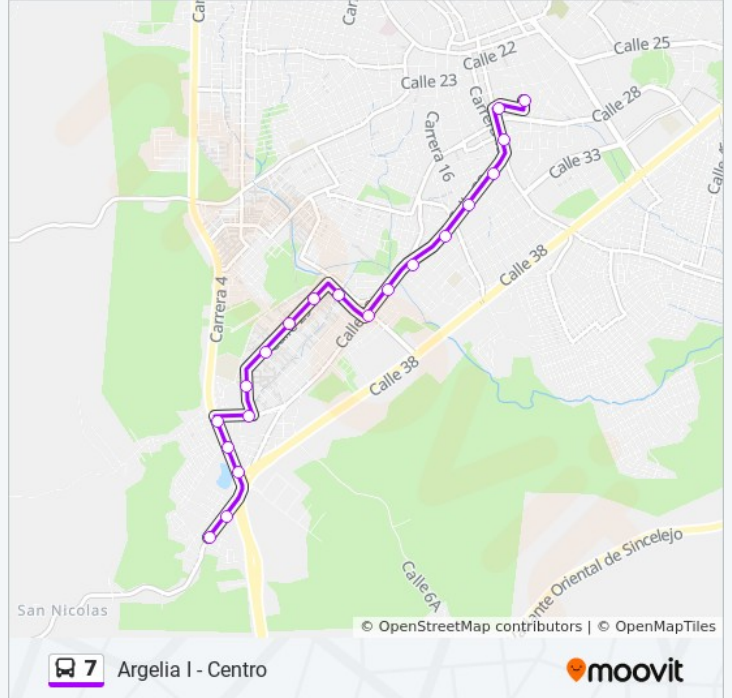

Sentido: Centro - Pioneros

17 paradas

[VER HORARIO DE LA LÍNEA](#)

Calle 25 # 20-2 A 20-100

Carrera 19 # 25-2 A 25-100

Calle 28 # 16b-2 A 16b-100

Carrera 15c # 28-2 A 28-100

Carrera 15c # 29a-1 A 29a-99

Calle 26b # 4-2 A 4-100

Carrera 4 # 25d-1 A 25d-99

Calle 24c # 2c-2 A 2c-100

Calle 24c # 3-2 A 3-100

Horario de la línea 7 de autobús

Centro - Pioneros Horario de ruta:

lunes	5:00 - 22:00
martes	5:00 - 22:00
miércoles	5:00 - 22:00
jueves	5:00 - 22:00
viernes	5:00 - 22:00
sábado	6:00 - 21:00
domingo	7:00 - 19:00

Información de la línea 7 de autobús

Dirección: Centro - Pioneros

Paradas: 17

Duración del viaje: 12 min

Resumen de la línea:

Sentido: Pioneros - Centro

16 paradas

[VER HORARIO DE LA LÍNEA](#)