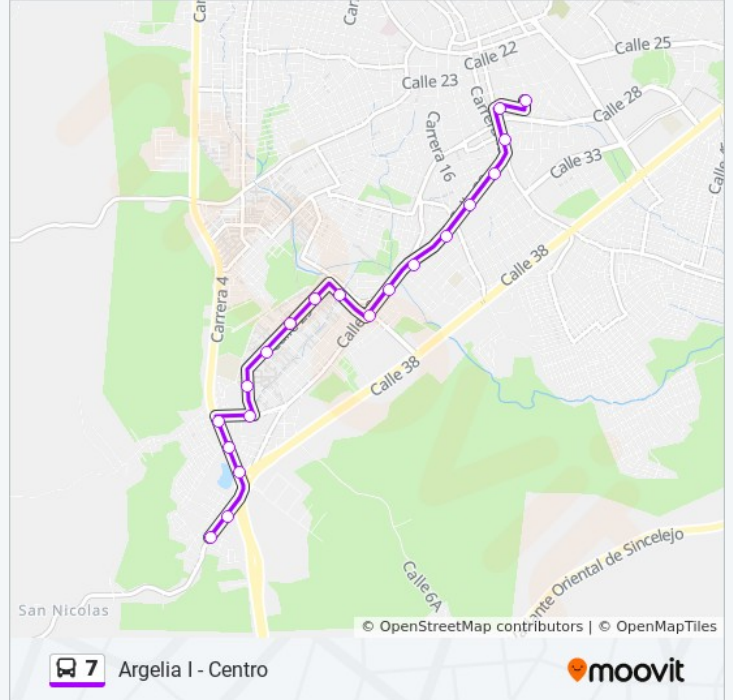

Información de la línea 7 de autobús

Dirección: Centro - Pioneros

Paradas: 17

Duración del viaje: 12 min

Resumen de la línea:

Sentido: Pioneros - Centro

16 paradas

[VER HORARIO DE LA LÍNEA](#)

Calle 27f # 12-1 A 12-99

Calle 29 # 12-1 A 12-99

Carrera 15c # 29a-1 A 29a-99

Carrera 15c # 28-1 A 28-99

Calle 28 # 16b-2 A 16b-100

Carrera 18 # 28-1 A 28-99

Calle 27 # 20-2 A 20-100

Carrera 22 # 25-1 A 25-99

Horario de la línea 7 de autobús

Pioneros - Centro Horario de ruta:

lunes	5:00 - 22:00
martes	5:00 - 22:00
miércoles	5:00 - 22:00
jueves	5:00 - 22:00
viernes	5:00 - 22:00
sábado	6:00 - 21:00
domingo	7:00 - 19:00

Información de la línea 7 de autobús

Dirección: Pioneros - Centro

Paradas: 16

Duración del viaje: 9 min

Resumen de la línea:

Los horarios y mapas de la línea 7 de autobús están disponibles en un PDF en moovitapp.com. Utiliza [Moovit App](#) para ver los horarios de los autobuses en vivo, el horario del tren o el horario del metro y las indicaciones paso a paso para todo el transporte público en Sincelejo.