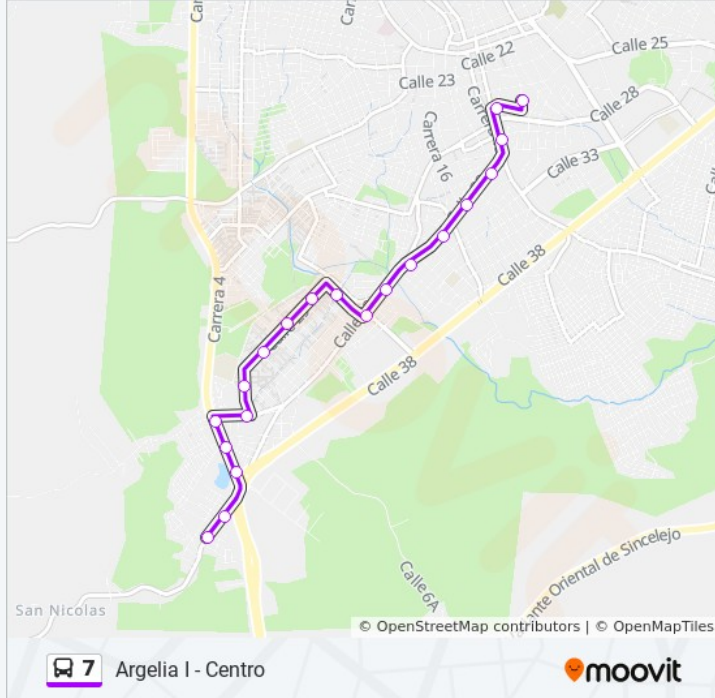

Información de la línea 7 de autobús

Dirección: Centro - Argelia I

Paradas: 21

Duración del viaje: 15 min

Resumen de la línea:

Calle 39 # 2b-2 A 2b-100

Calle 39 # 2b-2

Sincelejo - San Andrés De Sotaviento

Sentido: Centro - Pioneros

17 paradas

[VER HORARIO DE LA LÍNEA](#)

Calle 25 # 20-2 A 20-100

Carrera 19 # 25-2 A 25-100

Calle 28 # 16b-2 A 16b-100

Carrera 15c # 28-2 A 28-100

Carrera 15c # 29a-1 A 29a-99

Información de la línea 7 de autobús

Dirección: Centro - Pioneros

Paradas: 17

Duración del viaje: 12 min

Resumen de la línea:

Sentido: Pioneros - Centro

16 paradas

[VER HORARIO DE LA LÍNEA](#)