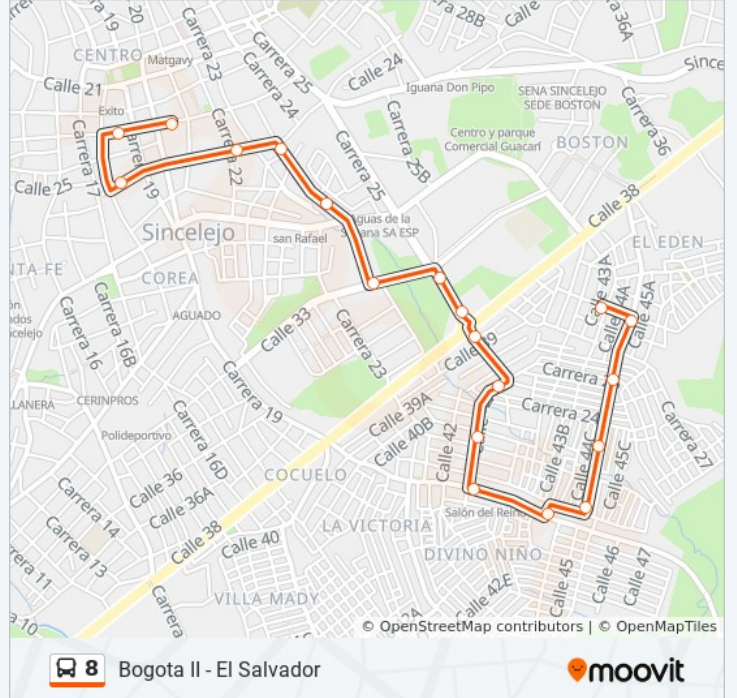

Calle 42a # 24-2 A 24-100

Calle 38a # 25-2 A 25-100

Carrera 25 # 33-1 A 33-99

Carrera 25 # 33-1 A 33-99

Calle 33 # 23a-1 A 23a-17

Carrera 23a # 27-1 A 27-99

Carrera 23a # 25-1 A 25-99

Calle 25 # 22-1 A 22-99

Calle 25 # 18-1 A 18-99

Calle 23 # 18-2 A 18-100

Calle 23 # 20-2 A 20-100

Horario de la línea 8 de autobús

Bogota II - Centro Horario de ruta:

lunes	5:00 - 22:00
martes	5:00 - 22:00
miércoles	5:00 - 22:00
jueves	5:00 - 22:00
viernes	5:00 - 22:00
sábado	6:00 - 21:00
domingo	7:00 - 19:00

Información de la línea 8 de autobús**Dirección:** Bogota II - Centro**Paradas:** 19**Duración del viaje:** 12 min**Resumen de la línea:**

Sentido: Centro - Bogota II

16 paradas

[VER HORARIO DE LA LÍNEA](#)

Carrera 23 # 23-2 A 23-100

Carrera 23 # 25a-2 A 25a-100

Carrera 23a # 27-2 A 27-100

Calle 33 # 23-22 A 23-100

Carrera 25 # 38

Terminal De Buses

Carrera 25 # 38a-2 A 38a-100

Carrera 25 # 42a-2 A 42a-100