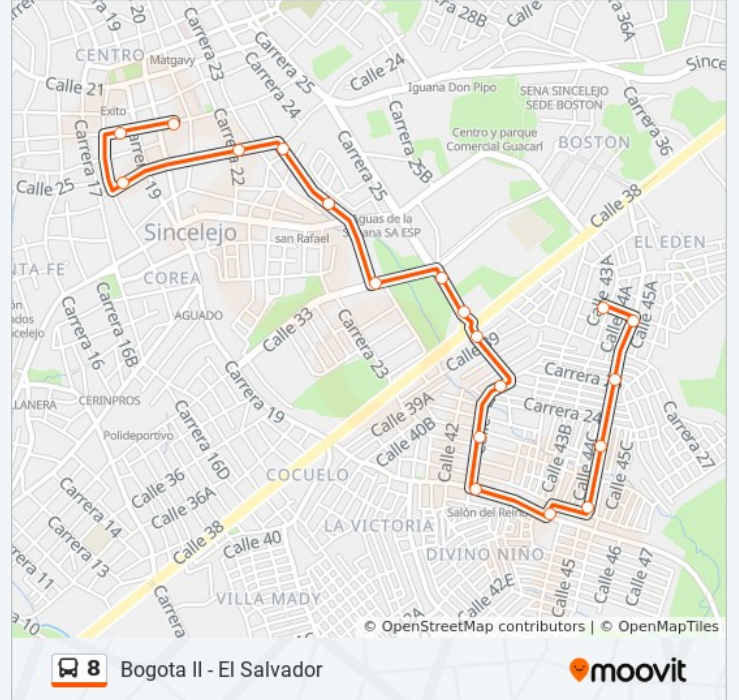

Bogota II - El Salvador

[Ver En Modo Sitio Web](#)

La línea 8 de autobús (Bogota II - El Salvador) tiene 4 rutas. Sus horas de operación los días laborables regulares son: (1) a Bogota II - Centro: 5:00 - 22:00(2) a Centro - Bogota II: 5:00 - 22:00(3) a Centro - Salvador: 5:00 - 22:00(4) a Salvador - Centro: 5:00 - 22:00

Calle 15 # 8-2 A 8-100

Calle 15 # 10a-2 A 10a-100

Calle 15 # 12-2 A 12-100

Calle 15 # 13-2 A 13-100

Carrera 17 # 16-2 A 16-100

Carrera 17 # 17-2 A 17-100

Carrera 17 # 18c-2 A 18c-100

Carrera 17 # 21-1 A 21-99

Calle 23 # 18-2 A 18-100

Calle 23 # 20-2 A 20-100

Horario de la línea 8 de autobús

Salvador - Centro Horario de ruta:

lunes	5:00 - 22:00
martes	5:00 - 22:00
miércoles	5:00 - 22:00
jueves	5:00 - 22:00
viernes	5:00 - 22:00
sábado	6:00 - 21:00
domingo	7:00 - 19:00

Información de la línea 8 de autobús

Dirección: Salvador - Centro

Paradas: 18

Duración del viaje: 14 min

Resumen de la línea:

Los horarios y mapas de la línea 8 de autobús están disponibles en un PDF en moovitapp.com. Utiliza [Moovit App](https://moovitapp.com) para ver los horarios de los autobuses en vivo, el horario del tren o el horario del metro y las indicaciones paso a paso para todo el transporte público en Sincelejo.