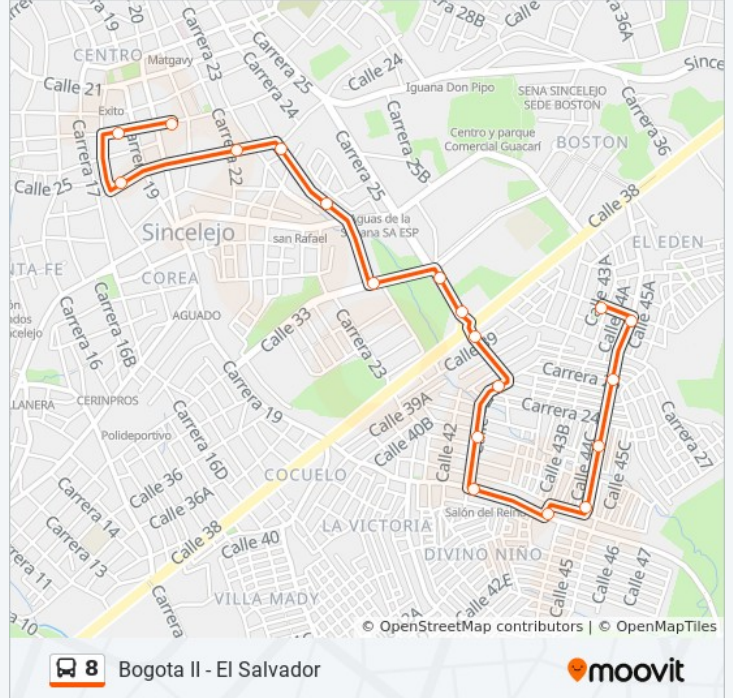

Carrera 23 # 23-2 A 23-100

Carrera 23 # 25a-2 A 25a-100

Carrera 23a # 27-2 A 27-100

Calle 33 # 23-22 A 23-100

Carrera 25 # 38

Terminal De Buses

Carrera 25 # 38a-2 A 38a-100

Carrera 25 # 42a-2 A 42a-100

Calle 42a # 21-1 A 21-99

Carrera 19 # 42a-2 A 42a-100

Carrera 19 # 43b-2 A 43b-100

Carrera 20 # 44c-2 A 44c-100

Calle 45 # 22-2 A 22-100

Calle 45 # 25b-2 A 25b-100

Calle 45 # 27a-2 A 27a-100

Carrera 27b # 43a-2 A 43a-100

Horario de la línea 8 de autobús

Centro - Bogota II Horario de ruta:

lunes	5:00 - 22:00
martes	5:00 - 22:00
miércoles	5:00 - 22:00
jueves	5:00 - 22:00
viernes	5:00 - 22:00
sábado	6:00 - 21:00
domingo	7:00 - 19:00

Información de la línea 8 de autobús

Dirección: Centro - Bogota II

Paradas: 16

Duración del viaje: 10 min

Resumen de la línea:

Sentido: Centro - Salvador

17 paradas

[VER HORARIO DE LA LÍNEA](#)