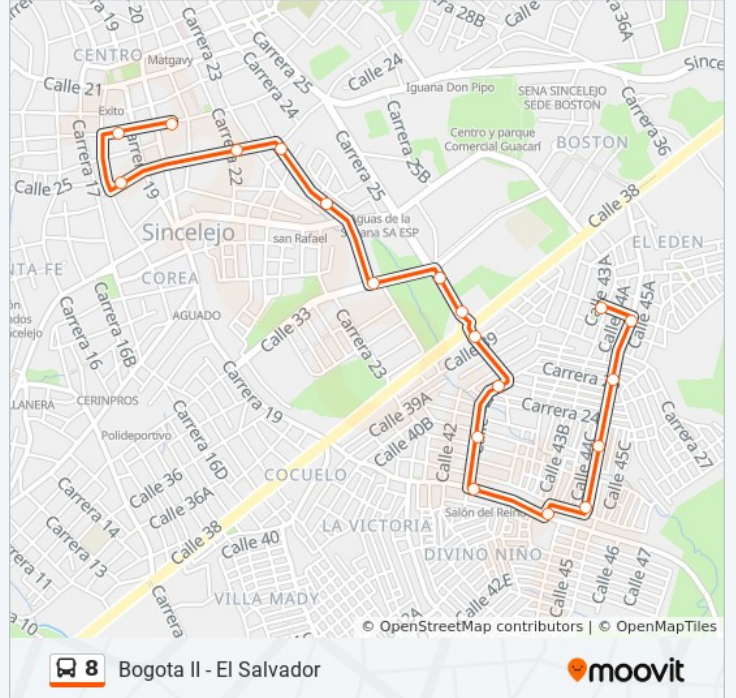

Información de la línea 8 de autobús

Dirección: Centro - Bogota II

Paradas: 16

Duración del viaje: 10 min

Resumen de la línea:

Sentido: Centro - Salvador

17 paradas

[VER HORARIO DE LA LÍNEA](#)

- Carrera 22 # 22-1 A 22-99
- Carrera 22 # 20-1 A 20-99
- Calle 18c # 19-2 A 19-100
- Carrera 19 # 16-1 A 16-99
- Carrera 19 # 15-1 A 15-99
- Calle 14b # 12-1 A 12-99
- Calle 14b # 10a-2 A 10a-100
- Calle 15 # 9-1 A 9-99
- Calle 15 # 6-1 A 6-55
- Calle 15 # 5-1
- Carrera 4 # 99
- Carrera 4 # 2
- Carrera 4 # 9-1 A 9-99
- Carrera 4 # 6-1 A 6-99
- Carrera 4 # 6-1
- Carrera 4 # 6-1
- Carrera 4 # 6-1

Horario de la línea 8 de autobús

Centro - Salvador Horario de ruta:

lunes	5:00 - 22:00
martes	5:00 - 22:00
miércoles	5:00 - 22:00
jueves	5:00 - 22:00
viernes	5:00 - 22:00
sábado	6:00 - 21:00
domingo	7:00 - 19:00

Información de la línea 8 de autobús

Dirección: Centro - Salvador

Paradas: 17

Duración del viaje: 13 min

Resumen de la línea:

Sentido: Salvador - Centro

18 paradas

[VER HORARIO DE LA LÍNEA](#)