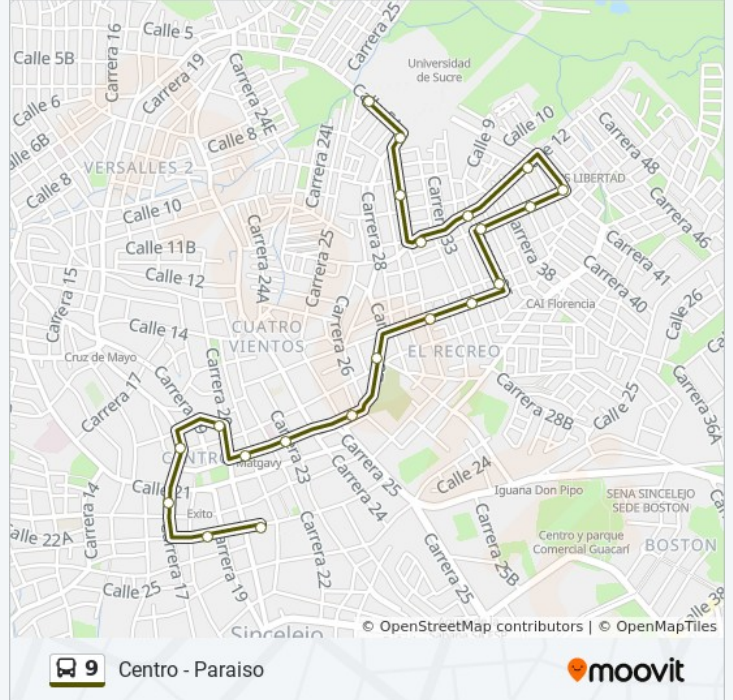

Sentido: Centro - Satelite I

19 paradas

[VER HORARIO DE LA LÍNEA](#)

- Carrera 22 # 22-1 A 22-99
- Carrera 22 # 20-1 A 20-99
- Calle 20 # 20-2 A 20-100
- Calle 18c # 19-2 A 19-100
- Carrera 17 # 18c-2 A 18c-100
- Carrera 17 # 21-1 A 21-99
- Calle 22 # 15-2 A 15-100
- Calle 22 # 13f-2 A 13f-100
- Calle 22 # 13b-2 A 13b-100
- Calle 22 # 12c-2 A 12c-86
- Calle 22 # 12-2 A 12-100
- Calle 22 # 10-2 A 10-100
- Calle 21c # 9-2 A 9-100
- Carrera 9 # 23e-2 A 23e-100
- Carrera 9 # 24d-2 A 24d-100
- Calle 25 # 8-2 A 8-100
- Calle 25 # 6-2 A 6-100
- Calle 24c # 3-2 A 3-100

Horario de la línea 9 de autobús

Centro - Satelite I Horario de ruta:

lunes	5:00 - 22:00
martes	5:00 - 22:00
miércoles	5:00 - 22:00
jueves	5:00 - 22:00
viernes	5:00 - 22:00
sábado	6:00 - 21:00
domingo	7:00 - 19:00

Información de la línea 9 de autobús

Dirección: Centro - Satelite I

Paradas: 19

Duración del viaje: 13 min

Resumen de la línea: