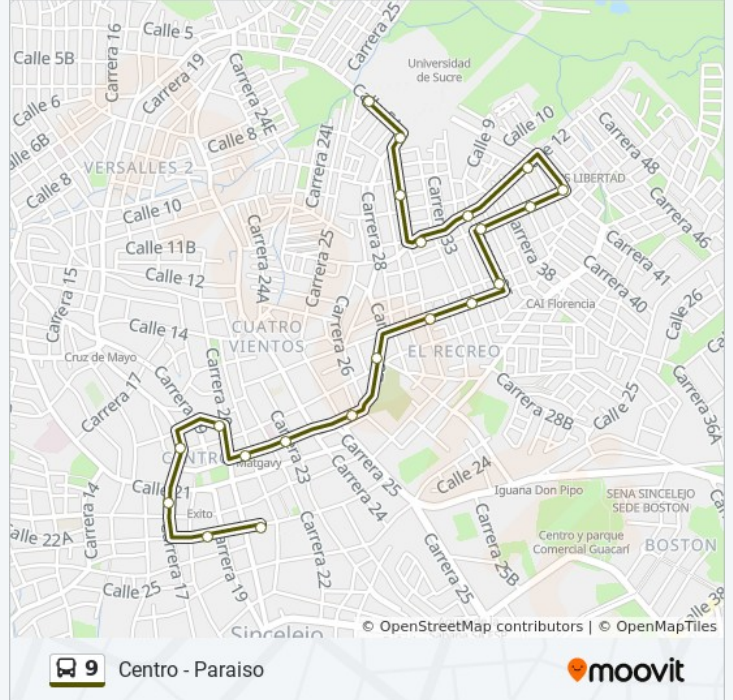

- Carrera 22 # 22-1 A 22-99
- Carrera 22 # 20-1 A 20-99
- Calle 20 # 20-2 A 20-100
- Calle 18c # 19-2 A 19-100
- Carrera 17 # 18c-2 A 18c-100
- Carrera 17 # 21-1 A 21-99
- Calle 22 # 15-2 A 15-100
- Calle 22 # 13f-2 A 13f-100
- Calle 22 # 13b-2 A 13b-100
- Calle 22 # 12c-2 A 12c-86
- Calle 22 # 12-2 A 12-100
- Calle 22 # 10-2 A 10-100
- Calle 21c # 9-2 A 9-100
- Carrera 9 # 23e-2 A 23e-100
- Carrera 9 # 24d-2 A 24d-100
- Calle 25 # 8-2 A 8-100
- Calle 25 # 6-2 A 6-100
- Calle 24c # 3-2 A 3-100

Horario de la línea 9 de autobús

Centro - Satelite I Horario de ruta:

lunes	5:00 - 22:00
martes	5:00 - 22:00
miércoles	5:00 - 22:00
jueves	5:00 - 22:00
viernes	5:00 - 22:00
sábado	6:00 - 21:00
domingo	7:00 - 19:00

Información de la línea 9 de autobús

Dirección: Centro - Satelite I

Paradas: 19

Duración del viaje: 13 min

Resumen de la línea:

Sentido: Paraiso - Centro

17 paradas

[VER HORARIO DE LA LÍNEA](#)

- Carrera 22 # 22-1 A 22-99
- Carrera 22 # 20-1 A 20-99
- Calle 19 # 23-2 A 23-100
- Calle 19 # 25a-2 A 25a-100
- Calle 19 # 27-36 A 27-100
- Calle 18 # 29-2 A 29-100
- Carrera 32 # 18-2 A 18-100
- Carrera 35 # 17b-1 A 17b-99
- Carrera 35 # 13-1 A 13-99
- Carrera 39 # 13a-2 A 13a-100
- Calle 13 # 41-2 A 41-100
- Carrera 39a # 12-1 A 12-99
- Calle 12 # 35-2 A 35-100
- Calle 12 # 30-1 A 30-99
- Carrera 30 # 10-1 A 10-99
- Carrera 30 # 7-1
- Carrera 30 # 7-2