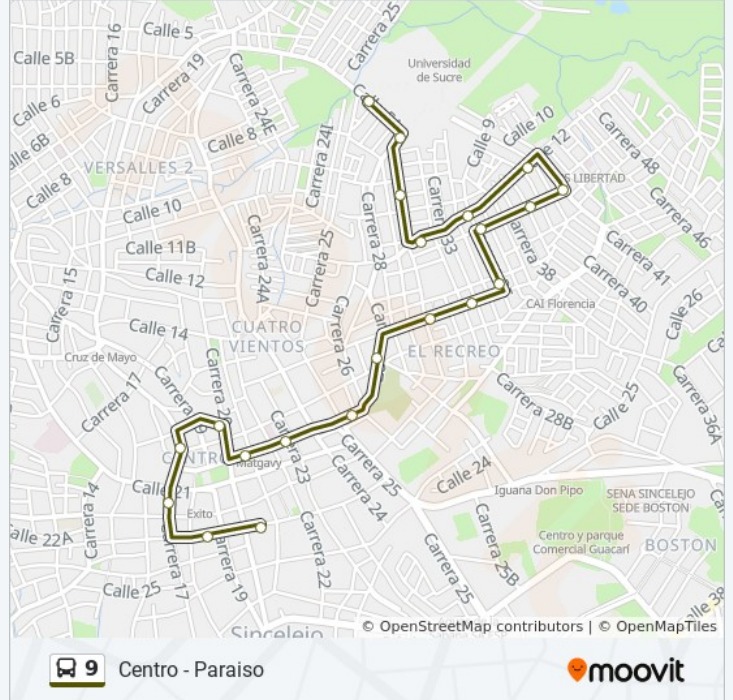

Calle 24c # 2c-2 A 2c-100

Calle 24e # 2c-2 A 2c-100

Carrera 6 # 25-1 A 25-29

Calle 25 # 8-2 A 8-100

Carrera 9 # 24e

Carrera 9 # 24-1 A 24-99

Carrera 9 # 23-1 A 23-99

Carrera 9 # 21c-1 A 21c-99

Carrera 10 # 22-2 A 22-100

Carrera 12 # 21-2 A 21-100

Calle 22 # 12c-2 A 12c-86

Calle 22a # 13c-2 A 13c-100

Calle 23 # 13a-2 A 13a-100

Calle 23 # 15-2 A 15-100

Calle 23 # 18-2 A 18-100

Calle 23 # 20-2 A 20-100

Horario de la línea 9 de autobús

Satelite I - Centro Horario de ruta:

lunes	5:00 - 22:00
martes	5:00 - 22:00
miércoles	5:00 - 22:00
jueves	5:00 - 22:00
viernes	5:00 - 22:00
sábado	6:00 - 21:00
domingo	7:00 - 19:00

Información de la línea 9 de autobús

Dirección: Satelite I - Centro

Paradas: 16

Duración del viaje: 12 min

Resumen de la línea:

Los horarios y mapas de la línea 9 de autobús están disponibles en un PDF en moovitapp.com. Utiliza [Moovit App](#) para ver los horarios de los autobuses en vivo, el horario del tren o el horario del metro y las indicaciones paso a paso para todo el transporte público en Sincelejo.