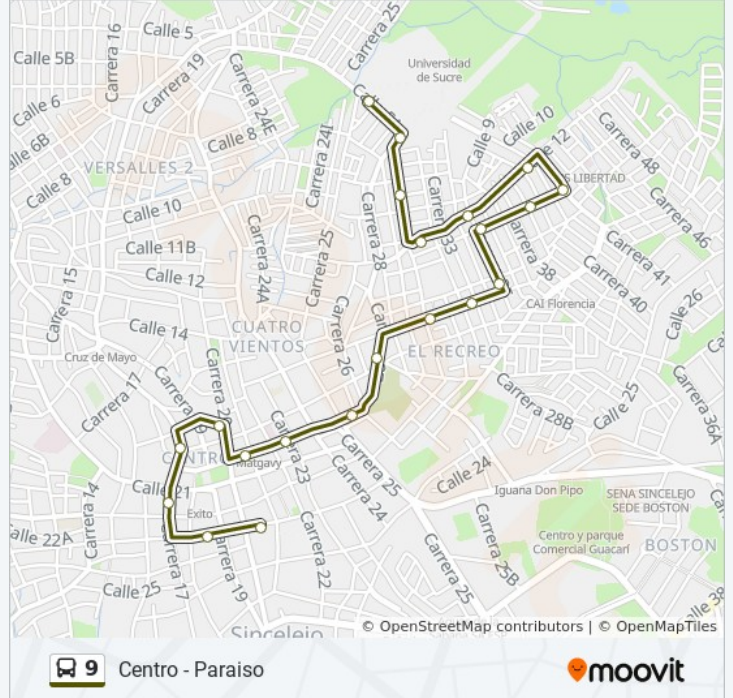

- Carrera 22 # 22-1 A 22-99
- Carrera 22 # 20-1 A 20-99
- Calle 19 # 23-2 A 23-100
- Calle 19 # 25a-2 A 25a-100
- Calle 19 # 27-36 A 27-100
- Calle 18 # 29-2 A 29-100
- Carrera 32 # 18-2 A 18-100
- Carrera 35 # 17b-1 A 17b-99
- Carrera 35 # 13-1 A 13-99
- Carrera 39 # 13a-2 A 13a-100
- Calle 13 # 41-2 A 41-100
- Carrera 39a # 12-1 A 12-99
- Calle 12 # 35-2 A 35-100
- Calle 12 # 30-1 A 30-99
- Carrera 30 # 10-1 A 10-99
- Carrera 30 # 7-1
- Carrera 30 # 7-2

Horario de la línea 9 de autobús

Paraiso - Centro Horario de ruta:

lunes	5:00 - 22:00
martes	5:00 - 22:00
miércoles	5:00 - 22:00
jueves	5:00 - 22:00
viernes	5:00 - 22:00
sábado	6:00 - 21:00
domingo	7:00 - 19:00

Información de la línea 9 de autobús

Dirección: Paraiso - Centro

Paradas: 17

Duración del viaje: 10 min

Resumen de la línea:

Sentido: Satelite I - Centro

16 paradas

[VER HORARIO DE LA LÍNEA](#)

Calle 24c # 2c-2 A 2c-100

Calle 24e # 2c-2 A 2c-100

Carrera 6 # 25-1 A 25-29

Calle 25 # 8-2 A 8-100

Carrera 9 # 24e

Carrera 9 # 24-1 A 24-99

Carrera 9 # 23-1 A 23-99

Carrera 9 # 21c-1 A 21c-99