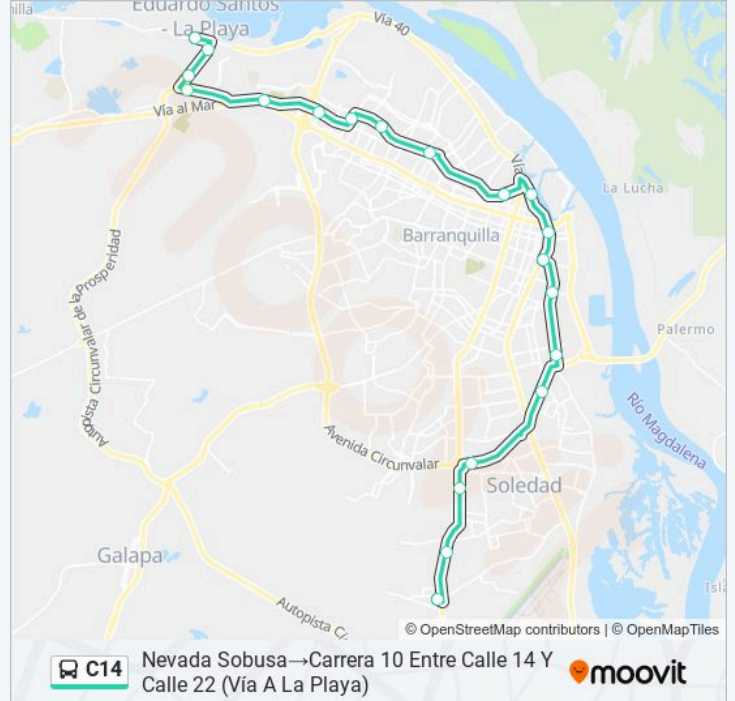

**Sentido: Carrera 10 Entre Calle 14 Y Calle 22 (Vía A La Playa)→Nevada Sobusa**

24 paradas

[VER HORARIO DE LA LÍNEA](#)

Carrera 10 Entre Calle 14 Y Calle 22 (Vía A La Playa)

Calle 22 Entre Calle 10 Y Calle 20

### Información de la línea C14 de autobús

**Dirección:** Nevada Sobusa → Carrera 10 Entre Calle 14 Y Calle 22 (Vía A La Playa)

**Paradas:** 20

**Duración del viaje:** 43 min

**Resumen de la línea:**

Parada Calle 98 Con Carrera 52 Centro Comercial Buenavista

Parada Av. Alberto Assa (Carrera 51b) Con Calle 106 Makro

Parada Corredor Universitario Universidad Del Norte Lado Norte

Parada Corredor Universitario Universidad Antonio Nariño Lado Norte

Corregimiento La Playa (Calle 14) Lado Oriental

Calle 14 Entre Carrera 10 Y Carrera 20

Carrera 10 Entre Calle 14 Y Calle 22 (Vía A La Playa)

Los horarios y mapas de la línea C14 de autobús están disponibles en un PDF en [moovitapp.com](https://moovitapp.com). Utiliza Moovit App para ver los horarios de los autobuses en vivo, el horario del tren o el horario del metro y las indicaciones paso a paso para todo el transporte público en Barranquilla.