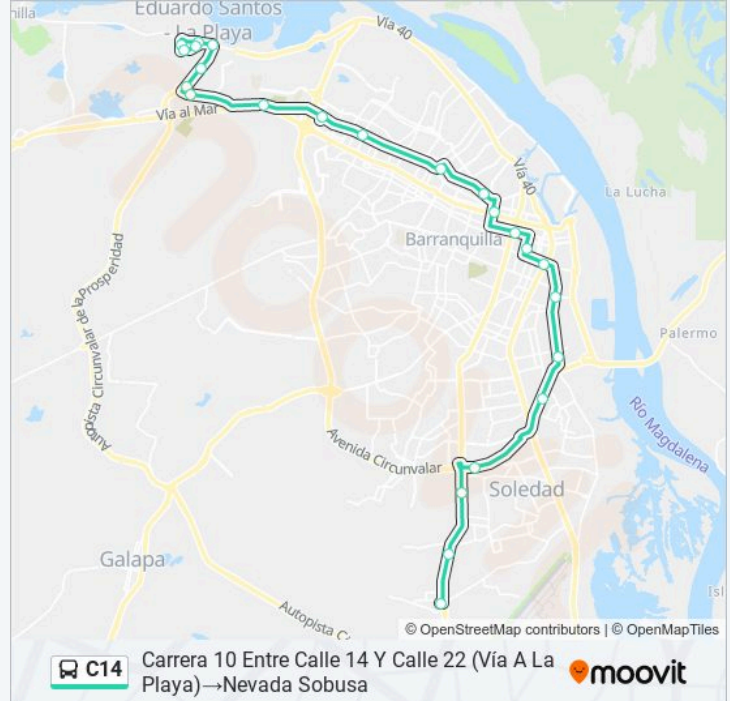

**Sentido: Carrera 10 Entre Calle 14 Y Calle 22 (Vía A La Playa)→Nevada Sobusa**

24 paradas

[VER HORARIO DE LA LÍNEA](#)

Carrera 10 Entre Calle 14 Y Calle 22 (Vía A La Playa)

Calle 22 Entre Calle 10 Y Calle 20

### Información de la línea C14 de autobús

**Dirección:** Carrera 10 Entre Calle 14 Y Calle 22 (Vía A La Playa)→Nevada Sobusa

**Paradas:** 24

**Duración del viaje:** 44 min

**Resumen de la línea:**

Av. Los Estudiantes (Carrera 38) Con Av. Boyacá (Calle 30)

Av. Soledad (Calle 17) Con Carrera 30 Lado Occidental

Av. Soledad (Calle 17) Con Carrera 12 Lado Occidental

Parada Av. Simón Bolívar (Calle 19) Con Carrera 4a

Parada Avenida Circunvalar - Éxito Metropolitano Lado Norte

Av. Murillo (Calle 45) Con Carrera 18 Lado Occidental

Parada Calle 65 Con Carrera 8 Los Loteros Lado Occidental

Nevada Sobusa

**Sentido: Nevada Sobusa → Carrera 10 Entre Calle 14 Y Calle 22 (Vía A La Playa)**