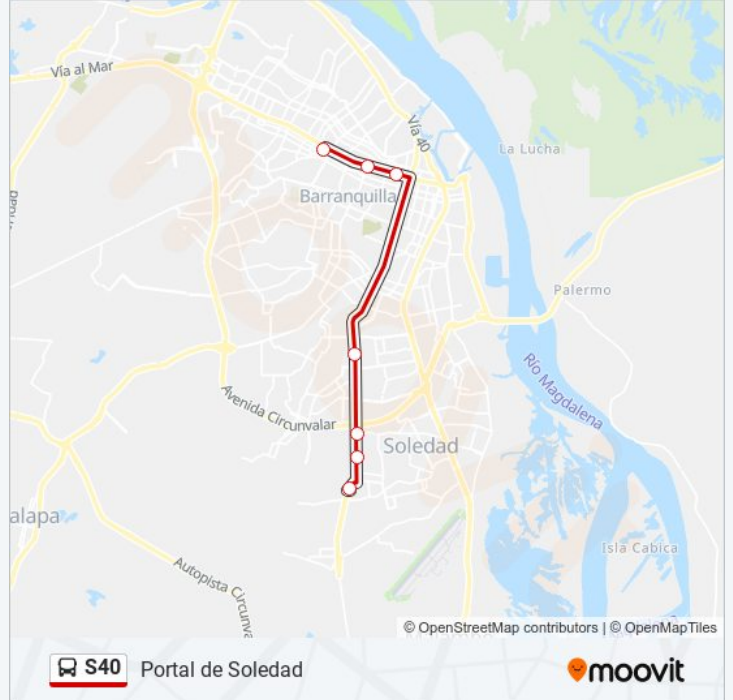

La línea S40 de autobús (Portal de Soledad) tiene una ruta. Sus horas de operación los días laborables regulares son: (1) a Estación De Retorno Joe Arroyo→Portal De Soledad: 17:00 - 19:57

Usa la aplicación Moovit para encontrar la parada de la línea S40 de autobús más cercana y descubre cuándo llega la próxima línea S40 de autobús

Sentido: Estación De Retorno Joe Arroyo→Portal De Soledad

7 paradas

[VER HORARIO DE LA LÍNEA](#)

Estación De Retorno Joe Arroyo
Estación Alfredo Correa De Andreís
Estación La Catedral
Estación Buenos Aires
Estación Pedro Ramayá
Estación Pacho Galán
Portal De Soledad

Horario de la línea S40 de autobús

Estación De Retorno Joe Arroyo→Portal De Soledad
Horario de ruta:

lunes	17:00 - 19:57
martes	17:00 - 19:57
miércoles	17:00 - 19:57
jueves	17:00 - 19:57
viernes	17:00 - 19:57
sábado	Sin Servicio
domingo	Sin Servicio

Información de la línea S40 de autobús

Dirección: Estación De Retorno Joe Arroyo→Portal De Soledad

Paradas: 7

Duración del viaje: 17 min

Resumen de la línea:

Los horarios y mapas de la línea S40 de autobús están disponibles en un PDF en moovitapp.com. Utiliza Moovit App para ver los horarios de los autobuses en vivo, el horario del tren o el horario del metro y las indicaciones paso a paso para todo el transporte público en Barranquilla.