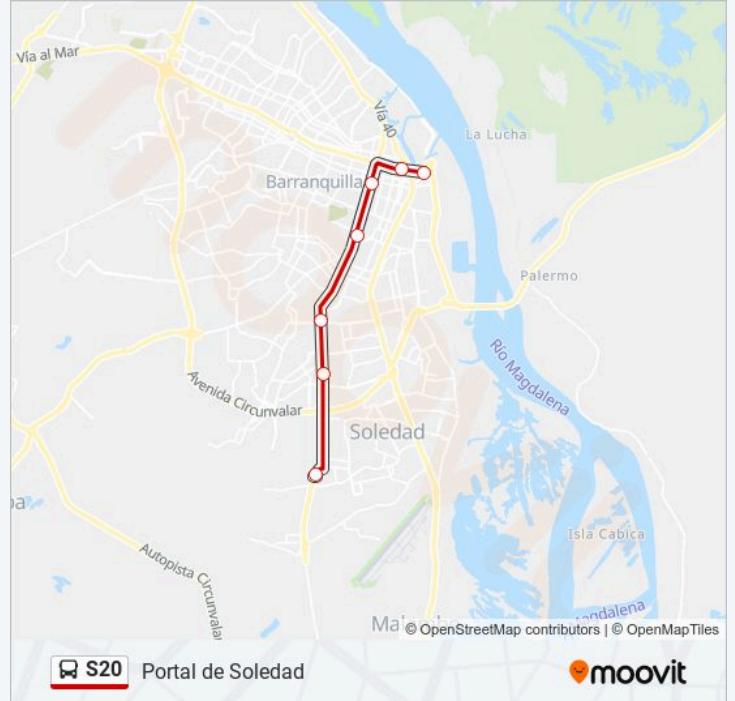

La línea S20 de autobús (Portal de Soledad) tiene una ruta. Sus horas de operación los días laborables regulares son: (1) a Portal De Barranquillita→Portal De Soledad: 16:30 - 19:33
Usa la aplicación Moovit para encontrar la parada de la línea S20 de autobús más cercana y descubre cuándo llega la próxima línea S20 de autobús

Sentido: Portal De Barranquillita→Portal De Soledad

7 paradas

[VER HORARIO DE LA LÍNEA](#)

Portal De Barranquillita

Estación Parque Cultural Del Caribe

Estación La Arenosa

Estación Atlántico

Estación La Ocho

Estación Joaquín Barrios Polo - Estadio Metropolitano

Portal De Soledad

Horario de la línea S20 de autobús

Portal De Barranquillita→Portal De Soledad Horario de ruta:

lunes	16:30 - 19:33
martes	16:30 - 19:33
miércoles	16:30 - 19:33
jueves	16:30 - 19:33
viernes	16:30 - 19:33
sábado	Sin Servicio
domingo	Sin Servicio

Información de la línea S20 de autobús**Dirección:** Portal De Barranquillita→Portal De Soledad**Paradas:** 7**Duración del viaje:** 24 min**Resumen de la línea:**

Los horarios y mapas de la línea S20 de autobús están disponibles en un PDF en moovitapp.com. Utiliza Moovit App para ver los horarios de los autobuses en vivo, el horario del tren o el horario del metro y las indicaciones paso a paso para todo el transporte público en Barranquilla.