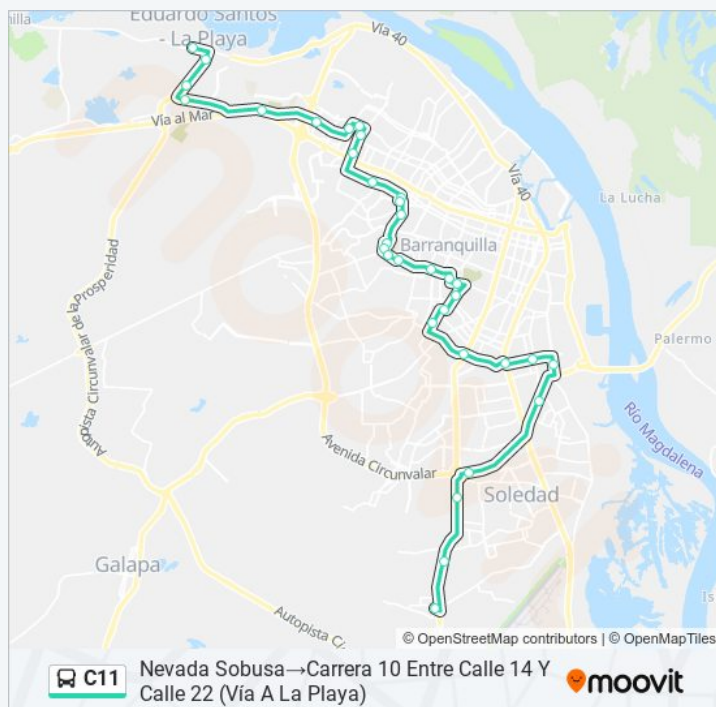

Carrera 10 Entre Calle 14 Y Calle 22 (Vía A La Playa)→Nevada Sobusa

[Usa La App](#)

La línea C11 de autobús (Carrera 10 Entre Calle 14 Y Calle 22 (Vía A La Playa)→Nevada Sobusa) tiene 2 rutas. Sus horas de operación los días laborables regulares son:

Sentido: Carrera 10 Entre Calle 14 Y Calle 22 (Vía A La Playa)→Nevada Sobusa

36 paradas

[VER HORARIO DE LA LÍNEA](#)

Carrera 10 Entre Calle 14 Y Calle 22 (Vía A La Playa)

Calle 22 Entre Calle 10 Y Calle 20

Parada Corredor Universitario Universidad Del Norte Lado Norte

Parada Corredor Universitario Universidad Antonio Nariño Lado Norte

Corregimiento La Playa (Calle 14) Lado Oriental

sábado

05:00 - 20:00

domingo

Sin Servicio

Información de la línea C11 de autobús

Dirección: Nevada Sobusa → Carrera 10 Entre Calle 14 Y Calle 22 (Vía A La Playa)

Paradas: 33

Duración del viaje: 58 min

Resumen de la línea:

Calle 14 Entre Carrera 10 Y Carrera 20