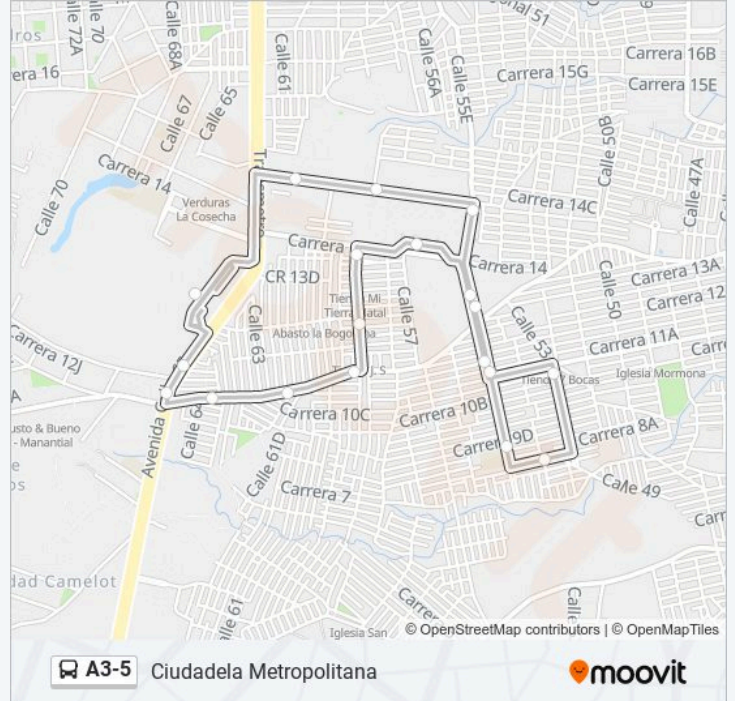

La línea A3-5 de autobús (Ciudadela Metropolitana) tiene una ruta. Sus horas de operación los días laborables regulares son:

(1) a Portal De Soledad→Portal De Soledad: 04:30 - 22:20

Usa la aplicación Moovit para encontrar la parada de la línea A3-5 de autobús más cercana y descubre cuándo llega la próxima línea A3-5 de autobús

lunes	04:30 - 22:20
martes	04:30 - 22:20
miércoles	04:30 - 22:20
jueves	04:30 - 22:20
viernes	04:30 - 22:20
sábado	04:30 - 22:20
domingo	05:30 - 21:30

Información de la línea A3-5 de autobús

Dirección: Portal De Soledad→Portal De Soledad

Paradas: 20

Duración del viaje: 14 min

Resumen de la línea:

Parada Calle 54 N° 14-110 Compraventa Express Soledad

Parada Carrera 15 Con Calle 59 Barrio Puerta De Oro Soledad

Parada Carrera 15 Con Calle 57 Villa Linda Soledad

Portal De Soledad

Los horarios y mapas de la línea A3-5 de autobús están disponibles en un PDF en moovitapp.com. Utiliza Moovit App para ver los horarios de los autobuses en vivo, el horario del tren o el horario del metro y las indicaciones paso a paso para todo el transporte público en Barranquilla.