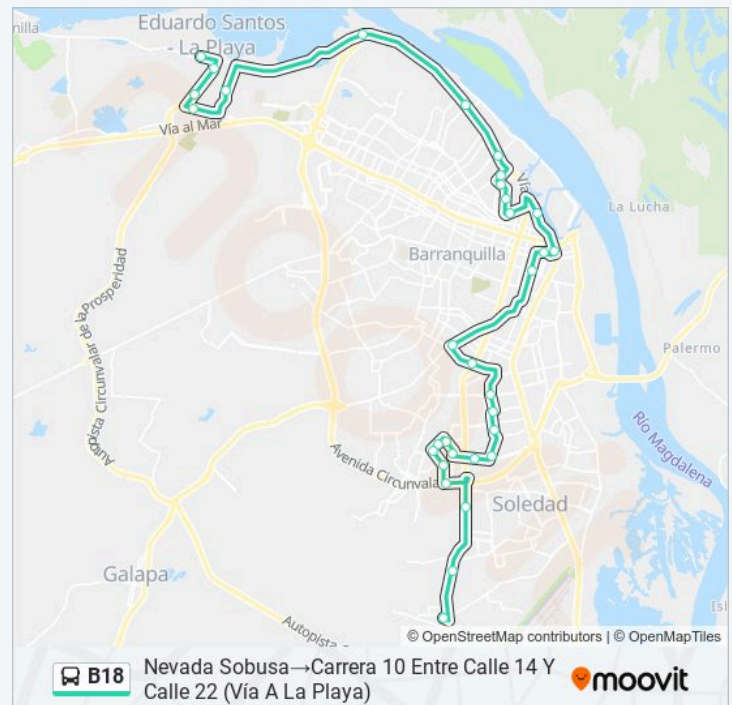

Carrera 10 Entre Calle 14 Y Calle 22 (Vía A La Playa)→Nevada Sobusa

Usa La App

La línea B18 de autobús (Carrera 10 Entre Calle 14 Y Calle 22 (Vía A La Playa)→Nevada Sobusa) tiene 2 rutas. Sus horas de operación los días laborables regulares son:

Sentido: Carrera 10 Entre Calle 14 Y Calle 22 (Vía A La Playa)→Nevada Sobusa

42 paradas

[VER HORARIO DE LA LÍNEA](#)

Carrera 10 Entre Calle 14 Y Calle 22 (Vía A La Playa)

Calle 22 Entre Calle 10 Y Calle 20

05:00 - 18:00

domingo

05:30 - 18:00

Información de la línea B18 de autobús

Dirección: Nevada Sobusa→Carrera 10 Entre Calle 14 Y Calle 22 (Vía A La Playa)

Paradas: 32

Duración del viaje: 57 min

Resumen de la línea:

Carrera 10 Entre Calle 14 Y Calle 22 (Vía A La Playa)

Los horarios y mapas de la línea B18 de autobús están disponibles en un PDF en moovitapp.com. Utiliza Moovit App para ver los horarios de los autobuses en vivo, el horario del tren o el horario del metro y las indicaciones paso a paso para todo el transporte público en Barranquilla.