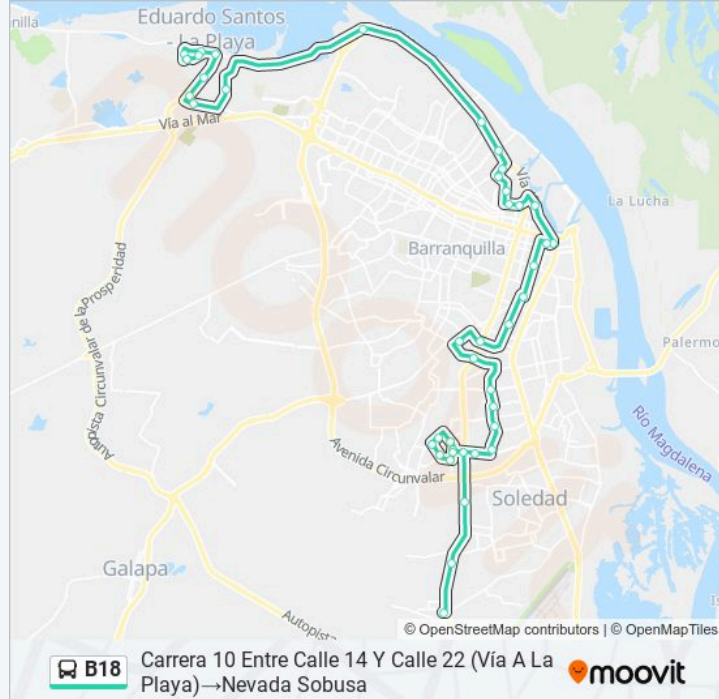

Carrera 10 Entre Calle 14 Y Calle 22 (Vía A La Playa)→Nevada Sobusa

Usa La App

La línea B18 de autobús (Carrera 10 Entre Calle 14 Y Calle 22 (Vía A La Playa)→Nevada Sobusa) tiene 2 rutas. Sus horas de operación los días laborables regulares son:

Sentido: Carrera 10 Entre Calle 14 Y Calle 22 (Vía A La Playa)→Nevada Sobusa

42 paradas

[VER HORARIO DE LA LÍNEA](#)

Carrera 10 Entre Calle 14 Y Calle 22 (Vía A La Playa)

Calle 22 Entre Calle 10 Y Calle 20

Parada Carrera 7 Sur N° 46-29

Parada Calle 46 Con Carrera 1 Sur Esq.

Av. Las Torres (Carrera 1) Con Av. Murillo (Calle 45)

Av. Murillo (Calle 45) Con Carrera 18 Lado Occidental

Parada Calle 65 Con Carrera 8 Los Loteros Lado Occidental

Nevada Sobusa

Sentido: Nevada Sobusa → Carrera 10 Entre Calle 14 Y Calle 22 (Vía A La Playa)

32 paradas

[VER HORARIO DE LA LÍNEA](#)

Nevada Sobusa

Horario de la línea B18 de autobús

Nevada Sobusa → Carrera 10 Entre Calle 14 Y Calle 22 (Vía A La Playa) Horario de ruta: