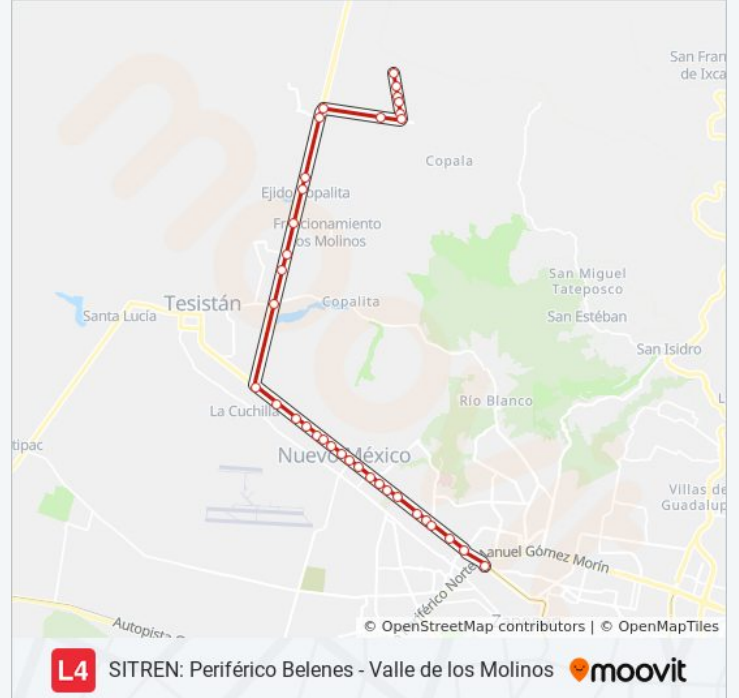

Información de la línea 4 de autobús

Dirección: Periférico Belenes

Paradas: 35

Duración del viaje: 46 min

Resumen de la línea:

La Cardona

Valle Imperial

Séptima Oriente

Tercera Oriente

Base Aérea

Atotonilco

Guadalajara

El Zapote

Eco Park

Federalistas

Los Robles

Santa Mónica

Dr. Ángel Leaño

Arco De La Estrella

Arco Del Triunfo

Terraza Belenes

Sentido: Valle De Los Molinos

39 paradas

[VER HORARIO DE LA LÍNEA](#)

Información de la línea 4 de autobús

Dirección: Valle De Los Molinos

Paradas: 39

Duración del viaje: 49 min

Resumen de la línea:

Alamitos

Miguel Alemán

Valle Imperial