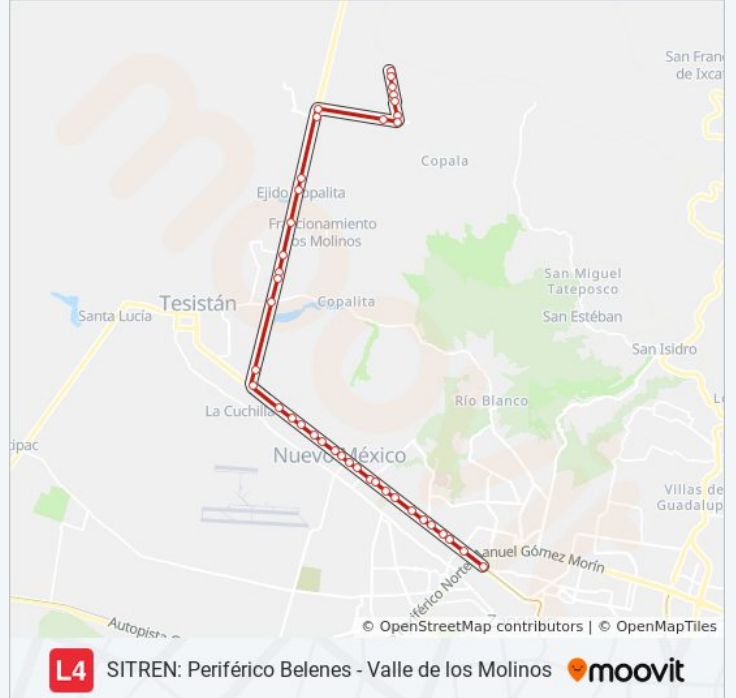

SITREN: Periférico Belenes - Valle de los Molinos

[Ver En Modo Sitio Web](#)

La línea 4 de autobús (SITREN: Periférico Belenes - Valle de los Molinos) tiene 2 rutas. Sus horas de operación los días laborables regulares son:

Información de la línea 4 de autobús

Dirección: Valle De Los Molinos

Paradas: 39

Duración del viaje: 49 min

Resumen de la línea:

Alamitos

Miguel Alemán

Valle Imperial

Amaranto 1

Capistrano

Los Molinos

25 De Mayo

Ejido Copalita

Albaterra

Valle De Los Molinos

Valentín Vidrio

Valle De Zapopan

Valle De La Luna

Valle De Ameca

Valle De Atemajac

Valle De Zapotlán

Valle De La Barca

Valle De Miranda

Los horarios y mapas de la línea 4 de autobús están disponibles en un PDF en moovitapp.com. Utiliza [Moovit App](#) para ver los horarios de los autobuses en vivo, el horario del tren o el horario del metro y las indicaciones paso a paso para todo el transporte público en Guadalajara.