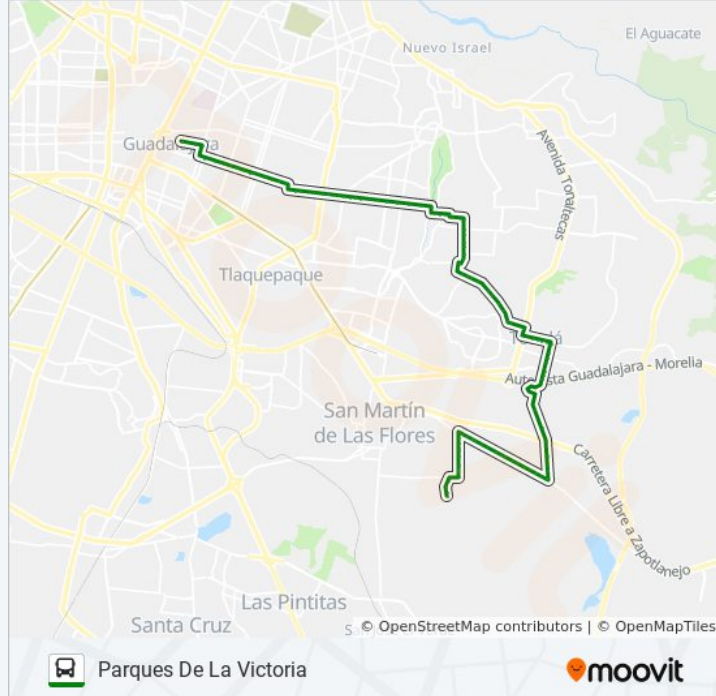

Aurelio Ortega

San Jacinto

Ignacia Encarnación

Cenobio Paniagua

Manuel M. Ponce

Ricardo Palmerín

Francisco Cárdenas Larios

Mercado Del Campesino

María Benítez

Jardines De Babilonia

Francisco Huízar

Laura Apodaca

Estación Tetlán Línea 2

Francisco De Ureta

Malecón

Patria Oriente

González Ortega

Lázaro Cárdenas

Escorza

Hidalgo

Constitución

Calle Loma Bonita

Av Constitucion X Loma Azul

45 Alfalfa

Av Constitucion X Av Constitucion

Constitución

Caja Popular

Gral. Manuel M. Dieguez

Torres Quintero

Reforma

Sebastián Allende

126 Juan De Dios Robledo

Artesanos X Juan De Dios Robledo