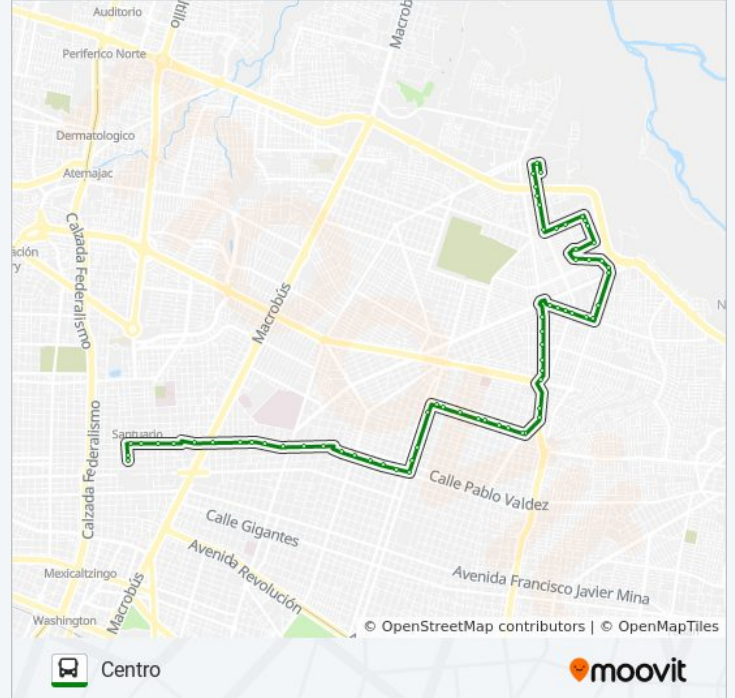

Hacienda La Colmena

Joaquín Amaro

Hacienda Huerta Vieja X Hacienda La Calera

Hacienda Del Carmen

2659 Calle Hacienda La Calera

Hacienda Huescalapa

Hacienda Santiago

Hacienda De Tala

Hacienda La Mariscal

Hacienda El Platanar

Unidad Administrativa Prisciliano Sánchez

Hacienda Lacroix

San Pedro

Santa Clemencia

Santa Clemencia, 2451

Felipe Ángeles

Ventura Anaya X Santa Clemencia

Pánfilo Pérez X Santa Clemencia

Unidad Deportiva Cuauhtémoc

Rivas Guillén

Ignacio Macháin X Santa Clemencia

Juan de Dios Robledo

Parroquia Nuestra Señora De Talpita

Jesús Urueta

Diego Figueroa

Esteban Alatorre

Álvarez Del Castillo

Ramón Blancarte

Pedro Celestino Negrete

Porfirio Díaz

Román Morales

Aquiles Serdán

Jarauta