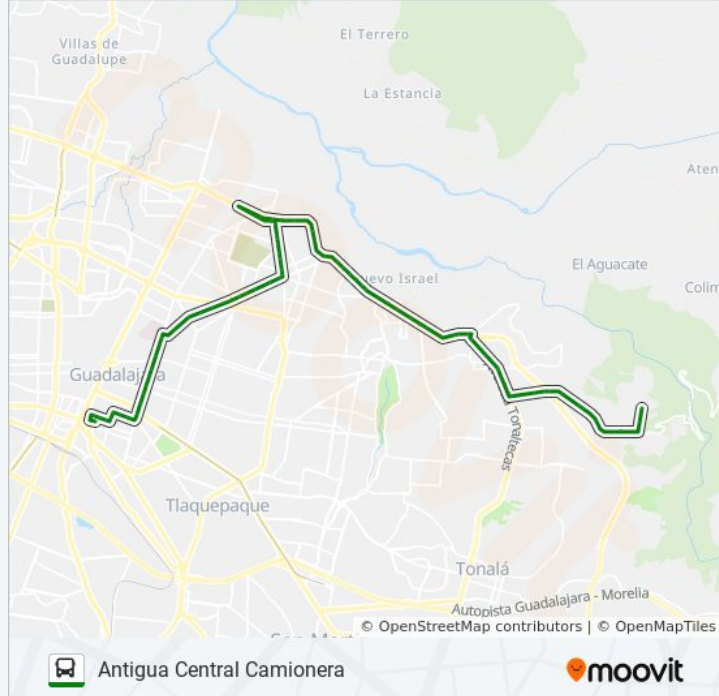

Velino M. Presa

Melquiades Campos

San Juan Pablo II

Melodía

Hacienda La Quemada

Genovevo Rivas Guillén

San Eugenio
Juan de Dios Robledo
Av. De La Cruz
Circunvalación
Santa Rosalía
San Mariano
Puerto Melaque
Chimborazo
Sierra Morena
Centro Médico
Pablo Valdez
Industria
Josefa Ortiz De Domínguez
Dionisio Rodríguez
Álvaro Obregón
Valentín Gómez Farías
Hospital Militar
Plaza de la Bandera
Francisco Silva Romero
José Luis Verdía
Cuauhtémoc
Cuitláhuac
Bartolomé De Las Casas
Las Conchas
5 De Mayo
28 De Enero
Antigua Central Camionera

Sentido: Senderos De Santiago

71 paradas

[VER HORARIO DE LA LÍNEA](#)

Antigua Central Camionera

Gante

Horario de la línea C28 de autobús

Senderos De Santiago Horario de ruta:

lunes	05:00 - 22:00
martes	05:00 - 22:00
miércoles	05:00 - 22:00