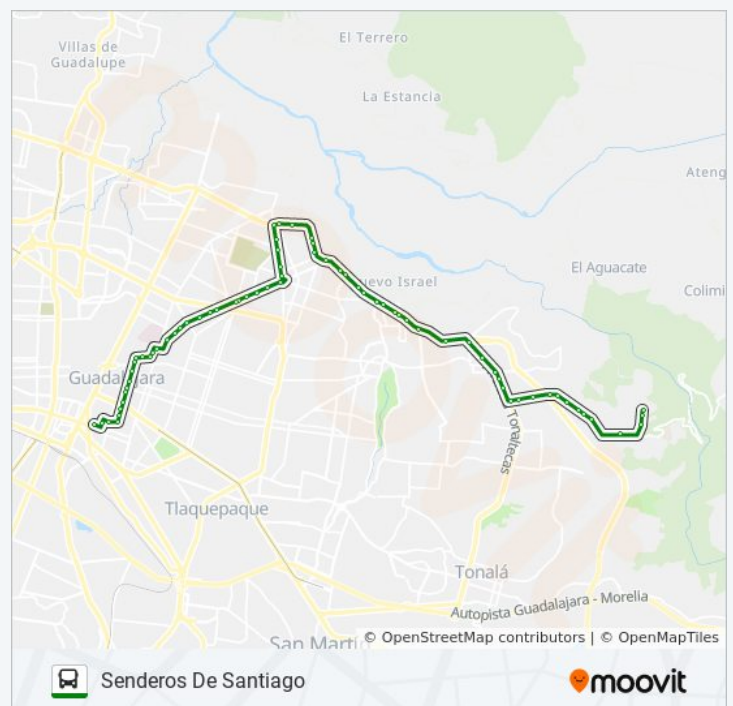

Alfredo Salmerón

jueves 05:00 - 22:00

viernes 05:00 - 22:00

sábado 05:00 - 22:00

domingo 05:00 - 22:00

Información de la línea C28 de autobús

Dirección: Senderos De Santiago

Paradas: 71

Duración del viaje: 59 min

Resumen de la línea:

Zacarías Rubio González

Periférico

Joaquín Amaro

Arturo Tolentino

Andrés Sandoval

Joaquín Pardave