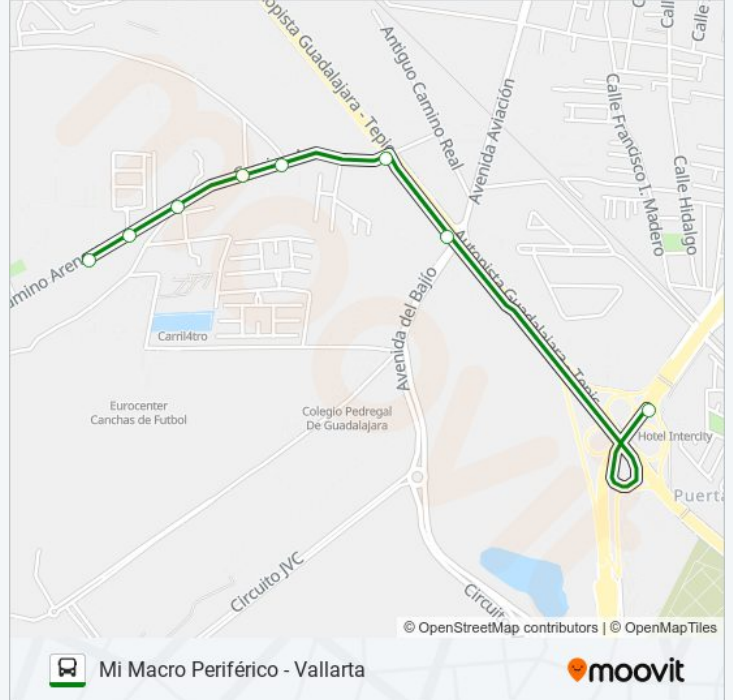

Información de la línea C138-V2 de autobús**Dirección:** Instituto Tecnológico Mario Molina**Paradas:** 10**Duración del viaje:** 11 min**Resumen de la línea:**

Sentido: Mi Macro Periférico - Vallarta

8 paradas

[VER HORARIO DE LA LÍNEA](#)

Camino Arenero, 1102

Camino Arenero, 1051

Jazmín, 58

Camino Arenero, 346

Camino Arenero, 340b

Camino Arenero, 7

Carretera A Nogales X Aviación

Vallarta

Horario de la línea C138-V2 de autobús

Mi Macro Periférico - Vallarta Horario de ruta:

lunes	07:00 - 20:15
martes	07:00 - 20:15
miércoles	07:00 - 20:15
jueves	07:00 - 20:15
viernes	07:00 - 20:15
sábado	Sin Servicio
domingo	Sin Servicio

Información de la línea C138-V2 de autobús

Dirección: Mi Macro Periférico - Vallarta

Paradas: 8

Duración del viaje: 8 min

Resumen de la línea:

Los horarios y mapas de la línea C138-V2 de autobús están disponibles en un PDF en moovitapp.com. Utiliza [Moovit App](#) para ver los horarios de los autobuses en vivo, el horario del tren o el horario del metro y las indicaciones paso a paso para todo el transporte público en Guadalajara.