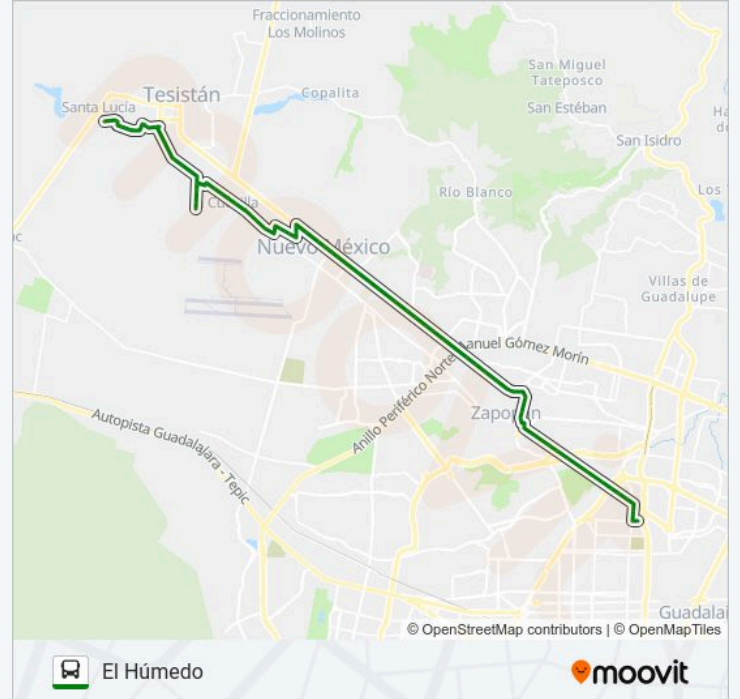

París

Base Aérea

Calle 3

Alamitos

Miguel Alemán

Valle Imperial

Eliseo Orozco Gtz., 2690

Eliseo Orozco Gtz., 110

Octava Pte.

Emiliano Zapata, 6733

Jardines San Francisco

Privada Laureles

Calle Francisco I. Madero

Venustiano Carranza

Emiliano Zapata

Laguna Agua Zarca

Calle Fuente Brillante, 49b

Avenida Luis Guillermo Martínez Mora, 8638

Calle Fuente Brillante, 1436

Fuente Aguamarina

Fuente Lapislázuli

Calle Fuente Brillante, 1230

Fuente Brillante 1730, 1809

Fuente Lapislázuli

Calle Fuente Aguamarina

Calle Fuente Brillante, 1320

Avenida Luis Guillermo Martínez Mora, 8638

Antiguo Camino A Tesistan, 450

Antiguo Camino A Tesistán

Clínica 182 Imss

Don Pedro Vázquez Cisneros, 190

Antiguo Camino A Tesistan X Camino A Rio Blanco