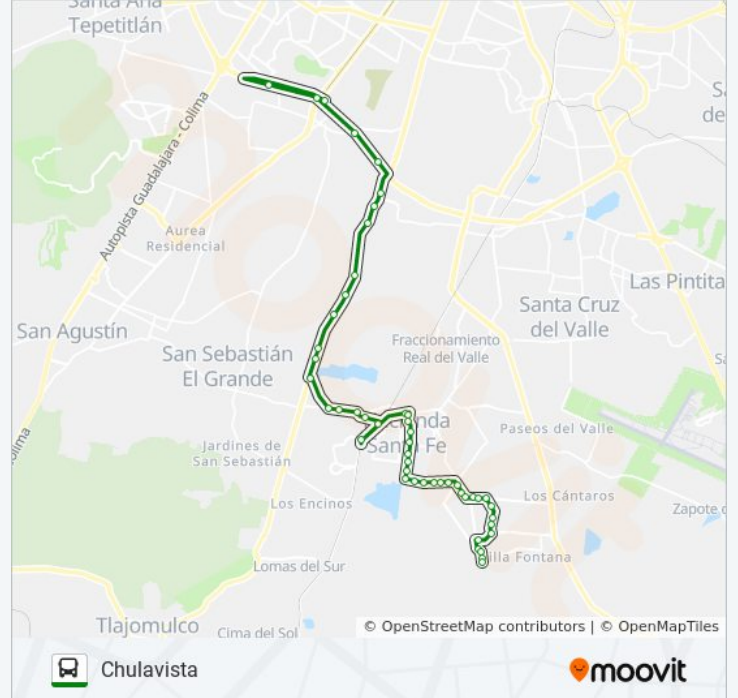

Circuito Jalapa

Hacienda Santa Fe Boulevard Colon

Machala

Hacienda Santa Fe Brasil

Hacienda Santa Fe Brasil

Brasil 138

Camino Los Dolores

Boulevard Sao Paulo

Recife

Río De Janeiro

Cerro Pico Del Aguila 190

Circuito Cerro Aconcagua Norte, 287

Boulevard Lomas Del Mirador

Circ Sierra De Cabrera Deste, 316-E

Circuito Monte Toledo Norte, 291

Calle Cerro De La Silla, 521

Circuito Sierra Santa Barbara Oeste, 652

Avenida Granada

Boulevard Chulavista 312

Cerro De Alcalá 403

Cerro De Alcalá 426

Terminal 619

**Sentido: Iteso**

48 paradas

[VER HORARIO DE LA LÍNEA](#)

Terminal 619

Cerro Copey

Bldv. Chulavista

Granada

Monte Sevilla

Monte Sevilla 525

Lomas Del Mirador